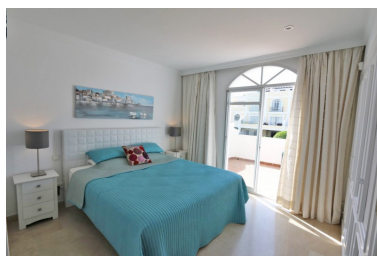

desde 950 hasta 1.450 € /
Semana

Estado: Alquiler, Vacacional Tipo de propiedad: Casa

Plazas: por petición

Día de la impresión : 23rd
Septiembre 2024

Descripción:Numero de Registro Turístico VFT/MA/11849 Adosado muy bonito situado en el complejo popular de Aloha Gardens en Nueva Andalucía muy cerca a Puerto Banus .Acceso directo a la piscina. Tiene 2 dormitorios y dos baños en la planta superior donde el dormitorio principal tiene con cama de matrimonio y la de invitados 2 camas individuales. La planta baja consta de cocina, un amplio salón comedor y un aseo. Vistas a la piscina y Jardín, vista panorámica desde el solárium. La comunidad ofrece: 3 piscinas, de las cuales una está climatizada, garaje, seguridad 24 horas y un gimnasio. A 2 minutos de Puerto Banus.Cerca a todos los servicios