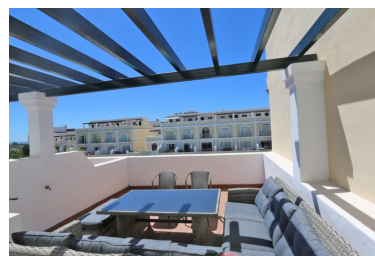

desde 950 hasta 1.450 € /
Semana

Estado: Alquiler, Vacacional Tipo de propiedad: Casa

Plazas: por petición

Día de la impresión : 23rd
Septiembre 2024

Descripción:Numero de Registro Turístico VFT/MA/11849 Adosado muy bonito situado en el complejo popular de Aloha Gardens en Nueva Andalucía muy cerca a Puerto Banus .Acceso directo a la piscina. Tiene 2 dormitorios y dos baños en la planta superior donde el dormitorio principal tiene con cama de matrimonio y la de invitados 2 camas individuales. La planta baja consta de cocina, un amplio salón comedor y un aseo. Vistas a la piscina y Jardín, vista panorámica desde el solárium. La comunidad ofrece: 3 piscinas, de las cuales una está climatizada, garaje, seguridad 24 horas y un gimnasio. A 2 minutos de Puerto Banus.Cerca a todos los servicios