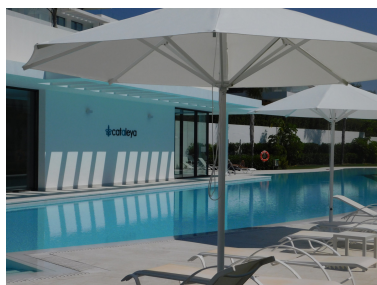

Estado: Alquiler, Vacacional

Tipo de propiedad:  
Apartamento

Plazas: por petición

Día de la impresión : 5th  
Julio 2026

---

Descripción: VFT/MA/32536 Lujoso y moderno apartamento en planta baja en urbanización residencial con 3 habitaciones, 2 baños, sala de estar amplia y cocina abierta con mucha luz natural. La habitación principal tiene baño privado con ducha a ras de suelo. Todas las habitaciones tienen acceso directo a la amplia terraza orientada al sur. La propiedad se encuentra en el corazón de Atalaya Alta y se encuentra en uno de los lugares más exclusivos, rodeado de naturaleza y cerca de todo tipo de comodidades, servicios y restaurantes. , playas y campos de golf. La espectacular piscina al aire libre con una superficie de más de 450 m<sup>2</sup>, y también la piscina cubierta es espectacular. El coplex también está equipado con un gimnasio.