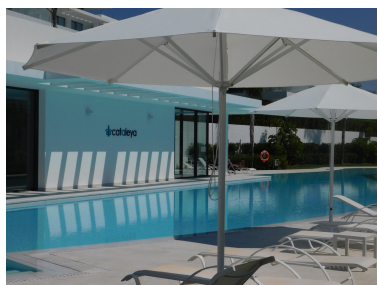

Estado: Alquiler, Vacacional

Tipo de propiedad:
Apartamento

Plazas: por petición

Día de la impresión : 23rd
Septiembre 2024

Descripción: VFT/MA/32536 Lujoso y moderno apartamento en planta baja en urbanización residencial con 3 habitaciones, 2 baños, sala de estar amplia y cocina abierta con mucha luz natural. La habitación principal tiene baño privado con ducha a ras de suelo. Todas las habitaciones tienen acceso directo a la amplia terraza orientada al sur. La propiedad se encuentra en el corazón de Atalaya Alta y se encuentra en uno de los lugares más exclusivos, rodeado de naturaleza y cerca de todo tipo de comodidades, servicios y restaurantes. , playas y campos de golf. La espectacular piscina al aire libre con una superficie de más de 450 m², y también la piscina cubierta es espectacular. El coplex también está equipado con un gimnasio.