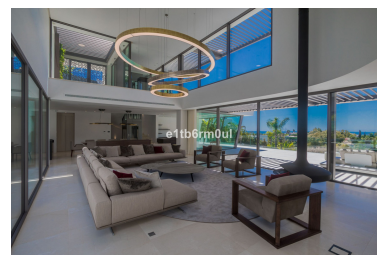

Villa en La Quinta

Referencia: R3401164

Dormitorios: 6

Baños: 6

M²: 1.932

Precio: 6.450.000 €

Estado: Venta

Tipo de propiedad: Villa

Plazas: por petición

Día de la impresión : 31st
Mayo 2026

Descripción: VILLA BELVEDERE • Lo último en diseño contemporáneo. Villa a estrenar con las mejores vistas panorámicas al mar y golf en la privilegiada zona residencial de La Quinta, Benahavis, rodeada de campos de golf y a solo 5 minutos en coche de Puerto Banús, Marbella y la playa. Exquisitamente diseñada, amueblada y decorada para retener la luz y las vistas que solo el sur de España tiene. Ideal para disfrutar con familia y amigos. Construida en tres niveles, la planta principal consta de: gran área de planta abierta que incluye salón, comedor, biblioteca y cocina totalmente equipada con enorme isla y acceso a un jardín de hierbas, más la suite principal, todo comunicando a una terraza con zona de barbacoa. La planta inferior está dedicada al entretenimiento y el relax e incluye sala de juegos, bar, sala de TV, sala de cine, gimnasio y SPA con sauna, sala de vapor y jacuzzi para 8 personas, y cuatro dormitorios en suite. Todas las habitaciones están alrededor de un patio interior zen y dan al jardín con TV al aire libre y piscina infinita. Otras características: cochera para 4 coches en nivel de calle, ascensor, jardín frutal, domotica, suelo radiante, dependencias de servicio, etc. Totalmente amueblado y decorado.