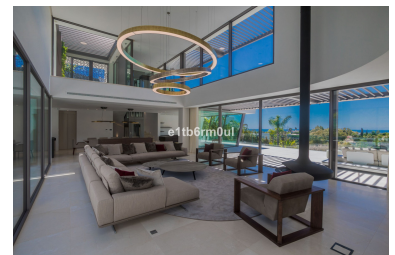

Villa en La Quinta

Referencia: R3401164

Dormitorios: 6

Baños: 6

M²: 1.932

Precio: 6.450.000 €

Estado: Venta

Tipo de propiedad: Villa

Plazas: por petición

Día de la impresión : 4th
Abril 2025

Descripción: VILLA BELVEDERE • Lo último en diseño contemporáneo. Villa a estrenar con las mejores vistas panorámicas al mar y golf en la privilegiada zona residencial de La Quinta, Benahavis, rodeada de campos de golf y a solo 5 minutos en coche de Puerto Banús, Marbella y la playa. Exquisitamente diseñada, amueblada y decorada para retener la luz y las vistas que solo el sur de España tiene. Ideal para disfrutar con familia y amigos. Construida en tres niveles, la planta principal consta de: gran área de planta abierta que incluye salón, comedor, biblioteca y cocina totalmente equipada con enorme isla y acceso a un jardín de hierbas, más la suite principal, todo comunicando a una terraza con zona de barbacoa. La planta inferior está dedicada al entretenimiento y el relax e incluye sala de juegos, bar, sala de TV, sala de cine, gimnasio y SPA con sauna, sala de vapor y jacuzzi para 8 personas, y cuatro dormitorios en suite. Todas las habitaciones están alrededor de un patio interior zen y dan al jardín con TV al aire libre y piscina infinita. Otras características: cochera para 4 coches en nivel de calle, ascensor, jardín frutal, domotica, suelo radiante, dependencias de servicio, etc. Totalmente amueblado y decorado.