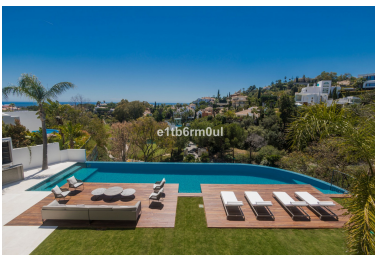

Villa en La Quinta

Referencia: R3401164

Dormitorios: 6

Baños: 6

M²: 1.932

Precio: 6.450.000 €

Estado: Venta

Tipo de propiedad: Villa

Plazas: por petición

Día de la impresión : 4th
Abril 2025

Descripción: VILLA BELVEDERE • Lo último en diseño contemporáneo. Villa a estrenar con las mejores vistas panorámicas al mar y golf en la privilegiada zona residencial de La Quinta, Benahavis, rodeada de campos de golf y a solo 5 minutos en coche de Puerto Banús, Marbella y la playa. Exquisitamente diseñada, amueblada y decorada para retener la luz y las vistas que solo el sur de España tiene. Ideal para disfrutar con familia y amigos. Construida en tres niveles, la planta principal consta de: gran área de planta abierta que incluye salón, comedor, biblioteca y cocina totalmente equipada con enorme isla y acceso a un jardín de hierbas, más la suite principal, todo comunicando a una terraza con zona de barbacoa. La planta inferior está dedicada al entretenimiento y el relax e incluye sala de juegos, bar, sala de TV, sala de cine, gimnasio y SPA con sauna, sala de vapor y jacuzzi para 8 personas, y cuatro dormitorios en suite. Todas las habitaciones están alrededor de un patio interior zen y dan al jardín con TV al aire libre y piscina infinita. Otras características: cochera para 4 coches en nivel de calle, ascensor, jardín frutal, domotica, suelo radiante, dependencias de servicio, etc. Totalmente amueblado y decorado.