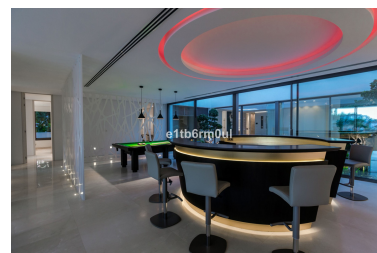

Plazas: por petición

Día de la impresión : 31st
Mayo 2026

Descripción: VILLA BELVEDERE • Lo último en diseño contemporáneo. Villa a estrenar con las mejores vistas panorámicas al mar y golf en la privilegiada zona residencial de La Quinta, Benahavis, rodeada de campos de golf y a solo 5 minutos en coche de Puerto Banús, Marbella y la playa. Exquisitamente diseñada, amueblada y decorada para retener la luz y las vistas que solo el sur de España tiene. Ideal para disfrutar con familia y amigos. Construida en tres niveles, la planta principal consta de: gran área de planta abierta que incluye salón, comedor, biblioteca y cocina totalmente equipada con enorme isla y acceso a un jardín de hierbas, más la suite principal, todo comunicando a una terraza con zona de barbacoa. La planta inferior está dedicada al entretenimiento y el relax e incluye sala de juegos, bar, sala de TV, sala de cine, gimnasio y SPA con sauna, sala de vapor y jacuzzi para 8 personas, y cuatro dormitorios en suite. Todas las habitaciones están alrededor de un patio interior zen y dan al jardín con TV al aire libre y piscina infinita. Otras características: cochera para 4 coches en nivel de calle, ascensor, jardín frutal, domotica, suelo radiante, dependencias de servicio, etc. Totalmente amueblado y decorado.