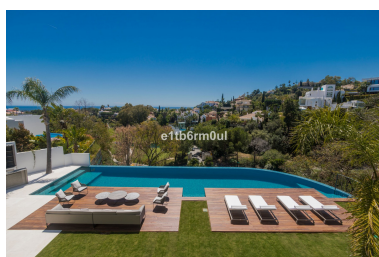

Villa en La Quinta

Referencia: R3401164

Dormitorios: 6

Baños: 6

M<sup>2</sup>: 1.932

Precio: 6.450.000 €

Estado: Venta

Tipo de propiedad: Villa

Plazas: por petición

Día de la impresión : 22nd  
Enero 2025

---

Descripción: VILLA BELVEDERE • Lo último en diseño contemporáneo. Villa a estrenar con las mejores vistas panorámicas al mar y golf en la privilegiada zona residencial de La Quinta, Benahavis, rodeada de campos de golf y a solo 5 minutos en coche de Puerto Banús, Marbella y la playa. Exquisitamente diseñada, amueblada y decorada para retener la luz y las vistas que solo el sur de España tiene. Ideal para disfrutar con familia y amigos. Construida en tres niveles, la planta principal consta de: gran área de planta abierta que incluye salón, comedor, biblioteca y cocina totalmente equipada con enorme isla y acceso a un jardín de hierbas, más la suite principal, todo comunicando a una terraza con zona de barbacoa. La planta inferior está dedicada al entretenimiento y el relax e incluye sala de juegos, bar, sala de TV, sala de cine, gimnasio y SPA con sauna, sala de vapor y jacuzzi para 8 personas, y cuatro dormitorios en suite. Todas las habitaciones están alrededor de un patio interior zen y dan al jardín con TV al aire libre y piscina infinita. Otras características: cochera para 4 coches en nivel de calle, ascensor, jardín frutal, domotica, suelo radiante, dependencias de servicio, etc. Totalmente amueblado y decorado.