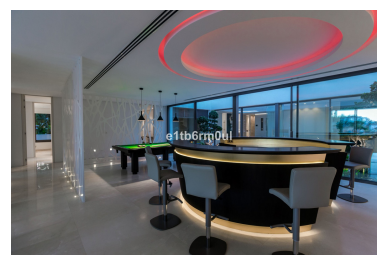

Plazas: por petición

Día de la impresión : 22nd  
Enero 2025

---

Descripción: VILLA BELVEDERE • Lo último en diseño contemporáneo. Villa a estrenar con las mejores vistas panorámicas al mar y golf en la privilegiada zona residencial de La Quinta, Benahavis, rodeada de campos de golf y a solo 5 minutos en coche de Puerto Banús, Marbella y la playa. Exquisitamente diseñada, amueblada y decorada para retener la luz y las vistas que solo el sur de España tiene. Ideal para disfrutar con familia y amigos. Construida en tres niveles, la planta principal consta de: gran área de planta abierta que incluye salón, comedor, biblioteca y cocina totalmente equipada con enorme isla y acceso a un jardín de hierbas, más la suite principal, todo comunicando a una terraza con zona de barbacoa. La planta inferior está dedicada al entretenimiento y el relax e incluye sala de juegos, bar, sala de TV, sala de cine, gimnasio y SPA con sauna, sala de vapor y jacuzzi para 8 personas, y cuatro dormitorios en suite. Todas las habitaciones están alrededor de un patio interior zen y dan al jardín con TV al aire libre y piscina infinita. Otras características: cochera para 4 coches en nivel de calle, ascensor, jardín frutal, domotica, suelo radiante, dependencias de servicio, etc. Totalmente amueblado y decorado.