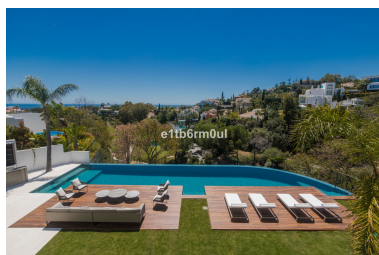

Villa en La Quinta

Referencia: R3401164

Dormitorios: 6

Baños: 6

M<sup>2</sup>: 1.932

Precio: 6.450.000 €

Estado: Venta

Tipo de propiedad: Villa

Plazas: por petición

Día de la impresión : 19th  
Septiembre 2024

---

Descripción: VILLA BELVEDERE • Lo último en diseño contemporáneo. Villa a estrenar con las mejores vistas panorámicas al mar y golf en la privilegiada zona residencial de La Quinta, Benahavis, rodeada de campos de golf y a solo 5 minutos en coche de Puerto Banús, Marbella y la playa. Exquisitamente diseñada, amueblada y decorada para retener la luz y las vistas que solo el sur de España tiene. Ideal para disfrutar con familia y amigos. Construida en tres niveles, la planta principal consta de: gran área de planta abierta que incluye salón, comedor, biblioteca y cocina totalmente equipada con enorme isla y acceso a un jardín de hierbas, más la suite principal, todo comunicando a una terraza con zona de barbacoa. La planta inferior está dedicada al entretenimiento y el relax e incluye sala de juegos, bar, sala de TV, sala de cine, gimnasio y SPA con sauna, sala de vapor y jacuzzi para 8 personas, y cuatro dormitorios en suite. Todas las habitaciones están alrededor de un patio interior zen y dan al jardín con TV al aire libre y piscina infinita. Otras características: cochera para 4 coches en nivel de calle, ascensor, jardín frutal, domotica, suelo radiante, dependencias de servicio, etc. Totalmente amueblado y decorado.