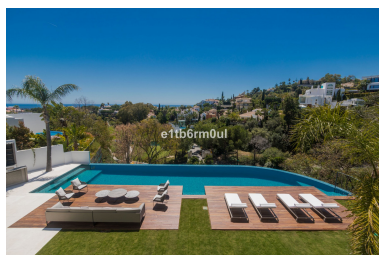

Villa en La Quinta

Referencia: R3401164

Dormitorios: 6

Baños: 6

M²: 1.932

Precio: 6.450.000 €

Estado: Venta

Tipo de propiedad: Villa

Plazas: por petición

Día de la impresión : 31st
Mayo 2026

Descripción: VILLA BELVEDERE • Lo último en diseño contemporáneo. Villa a estrenar con las mejores vistas panorámicas al mar y golf en la privilegiada zona residencial de La Quinta, Benahavis, rodeada de campos de golf y a solo 5 minutos en coche de Puerto Banús, Marbella y la playa. Exquisitamente diseñada, amueblada y decorada para retener la luz y las vistas que solo el sur de España tiene. Ideal para disfrutar con familia y amigos. Construida en tres niveles, la planta principal consta de: gran área de planta abierta que incluye salón, comedor, biblioteca y cocina totalmente equipada con enorme isla y acceso a un jardín de hierbas, más la suite principal, todo comunicando a una terraza con zona de barbacoa. La planta inferior está dedicada al entretenimiento y el relax e incluye sala de juegos, bar, sala de TV, sala de cine, gimnasio y SPA con sauna, sala de vapor y jacuzzi para 8 personas, y cuatro dormitorios en suite. Todas las habitaciones están alrededor de un patio interior zen y dan al jardín con TV al aire libre y piscina infinita. Otras características: cochera para 4 coches en nivel de calle, ascensor, jardín frutal, domotica, suelo radiante, dependencias de servicio, etc. Totalmente amueblado y decorado.