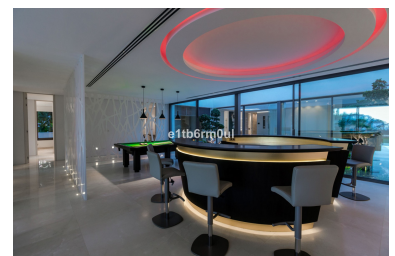

Plazas: por petición

Día de la impresión : 4th
Abril 2025

Descripción: VILLA BELVEDERE • Lo último en diseño contemporáneo. Villa a estrenar con las mejores vistas panorámicas al mar y golf en la privilegiada zona residencial de La Quinta, Benahavis, rodeada de campos de golf y a solo 5 minutos en coche de Puerto Banús, Marbella y la playa. Exquisitamente diseñada, amueblada y decorada para retener la luz y las vistas que solo el sur de España tiene. Ideal para disfrutar con familia y amigos. Construida en tres niveles, la planta principal consta de: gran área de planta abierta que incluye salón, comedor, biblioteca y cocina totalmente equipada con enorme isla y acceso a un jardín de hierbas, más la suite principal, todo comunicando a una terraza con zona de barbacoa. La planta inferior está dedicada al entretenimiento y el relax e incluye sala de juegos, bar, sala de TV, sala de cine, gimnasio y SPA con sauna, sala de vapor y jacuzzi para 8 personas, y cuatro dormitorios en suite. Todas las habitaciones están alrededor de un patio interior zen y dan al jardín con TV al aire libre y piscina infinita. Otras características: cochera para 4 coches en nivel de calle, ascensor, jardín frutal, domotica, suelo radiante, dependencias de servicio, etc. Totalmente amueblado y decorado.