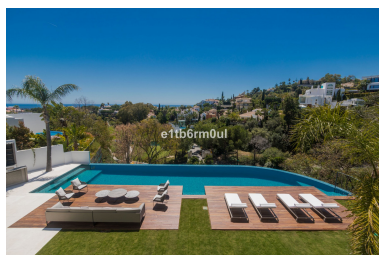

Villa en La Quinta

Referencia: R3401164

Dormitorios: 6

Baños: 6

M²: 1.932

Precio: 6.450.000 €

Estado: Venta

Tipo de propiedad: Villa

Plazas: por petición

Día de la impresión : 22nd
Junio 2026

Descripción: VILLA BELVEDERE • Lo último en diseño contemporáneo. Villa a estrenar con las mejores vistas panorámicas al mar y golf en la privilegiada zona residencial de La Quinta, Benahavis, rodeada de campos de golf y a solo 5 minutos en coche de Puerto Banús, Marbella y la playa. Exquisitamente diseñada, amueblada y decorada para retener la luz y las vistas que solo el sur de España tiene. Ideal para disfrutar con familia y amigos. Construida en tres niveles, la planta principal consta de: gran área de planta abierta que incluye salón, comedor, biblioteca y cocina totalmente equipada con enorme isla y acceso a un jardín de hierbas, más la suite principal, todo comunicando a una terraza con zona de barbacoa. La planta inferior está dedicada al entretenimiento y el relax e incluye sala de juegos, bar, sala de TV, sala de cine, gimnasio y SPA con sauna, sala de vapor y jacuzzi para 8 personas, y cuatro dormitorios en suite. Todas las habitaciones están alrededor de un patio interior zen y dan al jardín con TV al aire libre y piscina infinita. Otras características: cochera para 4 coches en nivel de calle, ascensor, jardín frutal, domotica, suelo radiante, dependencias de servicio, etc. Totalmente amueblado y decorado.