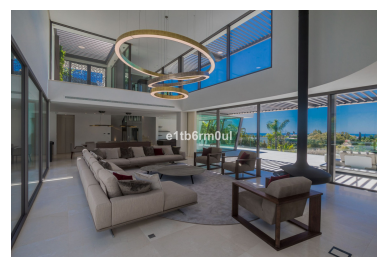

Villa en La Quinta

Referencia: R3401164

Dormitorios: 6

Baños: 6

M<sup>2</sup>: 1.932

Precio: 6.450.000 €

Estado: Venta

Tipo de propiedad: Villa

Plazas: por petición

Día de la impresión : 22nd  
Enero 2025

---

Descripción: VILLA BELVEDERE • Lo último en diseño contemporáneo. Villa a estrenar con las mejores vistas panorámicas al mar y golf en la privilegiada zona residencial de La Quinta, Benahavis, rodeada de campos de golf y a solo 5 minutos en coche de Puerto Banús, Marbella y la playa. Exquisitamente diseñada, amueblada y decorada para retener la luz y las vistas que solo el sur de España tiene. Ideal para disfrutar con familia y amigos. Construida en tres niveles, la planta principal consta de: gran área de planta abierta que incluye salón, comedor, biblioteca y cocina totalmente equipada con enorme isla y acceso a un jardín de hierbas, más la suite principal, todo comunicando a una terraza con zona de barbacoa. La planta inferior está dedicada al entretenimiento y el relax e incluye sala de juegos, bar, sala de TV, sala de cine, gimnasio y SPA con sauna, sala de vapor y jacuzzi para 8 personas, y cuatro dormitorios en suite. Todas las habitaciones están alrededor de un patio interior zen y dan al jardín con TV al aire libre y piscina infinita. Otras características: cochera para 4 coches en nivel de calle, ascensor, jardín frutal, domotica, suelo radiante, dependencias de servicio, etc. Totalmente amueblado y decorado.