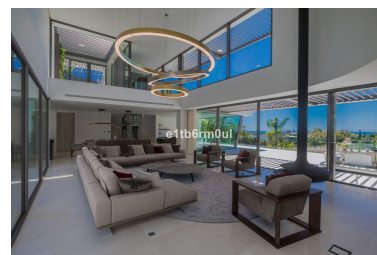

Villa en La Quinta

Referencia: R3401164

Dormitorios: 6

Baños: 6

M<sup>2</sup>: 1.932

Precio: 6.450.000 €

Estado: Venta

Tipo de propiedad: Villa

Plazas: por petición

Día de la impresión : 19th  
Septiembre 2024

---

Descripción: VILLA BELVEDERE • Lo último en diseño contemporáneo. Villa a estrenar con las mejores vistas panorámicas al mar y golf en la privilegiada zona residencial de La Quinta, Benahavis, rodeada de campos de golf y a solo 5 minutos en coche de Puerto Banús, Marbella y la playa. Exquisitamente diseñada, amueblada y decorada para retener la luz y las vistas que solo el sur de España tiene. Ideal para disfrutar con familia y amigos. Construida en tres niveles, la planta principal consta de: gran área de planta abierta que incluye salón, comedor, biblioteca y cocina totalmente equipada con enorme isla y acceso a un jardín de hierbas, más la suite principal, todo comunicando a una terraza con zona de barbacoa. La planta inferior está dedicada al entretenimiento y el relax e incluye sala de juegos, bar, sala de TV, sala de cine, gimnasio y SPA con sauna, sala de vapor y jacuzzi para 8 personas, y cuatro dormitorios en suite. Todas las habitaciones están alrededor de un patio interior zen y dan al jardín con TV al aire libre y piscina infinita. Otras características: cochera para 4 coches en nivel de calle, ascensor, jardín frutal, domotica, suelo radiante, dependencias de servicio, etc. Totalmente amueblado y decorado.