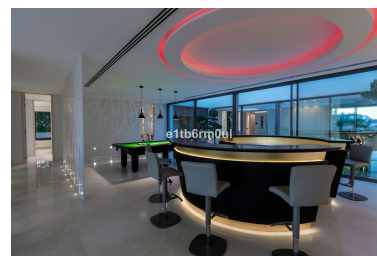

Plazas: por petición

Día de la impresión : 19th  
Septiembre 2024

---

Descripción: VILLA BELVEDERE • Lo último en diseño contemporáneo. Villa a estrenar con las mejores vistas panorámicas al mar y golf en la privilegiada zona residencial de La Quinta, Benahavis, rodeada de campos de golf y a solo 5 minutos en coche de Puerto Banús, Marbella y la playa. Exquisitamente diseñada, amueblada y decorada para retener la luz y las vistas que solo el sur de España tiene. Ideal para disfrutar con familia y amigos. Construida en tres niveles, la planta principal consta de: gran área de planta abierta que incluye salón, comedor, biblioteca y cocina totalmente equipada con enorme isla y acceso a un jardín de hierbas, más la suite principal, todo comunicando a una terraza con zona de barbacoa. La planta inferior está dedicada al entretenimiento y el relax e incluye sala de juegos, bar, sala de TV, sala de cine, gimnasio y SPA con sauna, sala de vapor y jacuzzi para 8 personas, y cuatro dormitorios en suite. Todas las habitaciones están alrededor de un patio interior zen y dan al jardín con TV al aire libre y piscina infinita. Otras características: cochera para 4 coches en nivel de calle, ascensor, jardín frutal, domotica, suelo radiante, dependencias de servicio, etc. Totalmente amueblado y decorado.