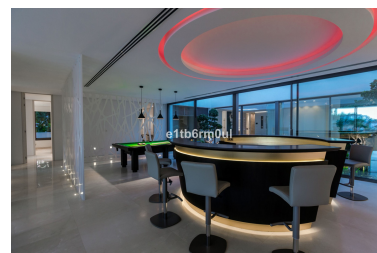

Plazas: por petición

Día de la impresión : 22nd
Junio 2026

Descripción: VILLA BELVEDERE • Lo último en diseño contemporáneo. Villa a estrenar con las mejores vistas panorámicas al mar y golf en la privilegiada zona residencial de La Quinta, Benahavis, rodeada de campos de golf y a solo 5 minutos en coche de Puerto Banús, Marbella y la playa. Exquisitamente diseñada, amueblada y decorada para retener la luz y las vistas que solo el sur de España tiene. Ideal para disfrutar con familia y amigos. Construida en tres niveles, la planta principal consta de: gran área de planta abierta que incluye salón, comedor, biblioteca y cocina totalmente equipada con enorme isla y acceso a un jardín de hierbas, más la suite principal, todo comunicando a una terraza con zona de barbacoa. La planta inferior está dedicada al entretenimiento y el relax e incluye sala de juegos, bar, sala de TV, sala de cine, gimnasio y SPA con sauna, sala de vapor y jacuzzi para 8 personas, y cuatro dormitorios en suite. Todas las habitaciones están alrededor de un patio interior zen y dan al jardín con TV al aire libre y piscina infinita. Otras características: cochera para 4 coches en nivel de calle, ascensor, jardín frutal, domotica, suelo radiante, dependencias de servicio, etc. Totalmente amueblado y decorado.