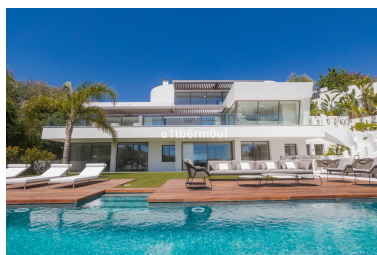

Villa en La Quinta

Referencia: R3401164

Dormitorios: 6

Baños: 6

M<sup>2</sup>: 1.932

Precio: 6.450.000 €

Estado: Venta

Tipo de propiedad: Villa

Plazas: por petición

Día de la impresión : 19th  
Septiembre 2024

---

Descripción: VILLA BELVEDERE • Lo último en diseño contemporáneo. Villa a estrenar con las mejores vistas panorámicas al mar y golf en la privilegiada zona residencial de La Quinta, Benahavis, rodeada de campos de golf y a solo 5 minutos en coche de Puerto Banús, Marbella y la playa. Exquisitamente diseñada, amueblada y decorada para retener la luz y las vistas que solo el sur de España tiene. Ideal para disfrutar con familia y amigos. Construida en tres niveles, la planta principal consta de: gran área de planta abierta que incluye salón, comedor, biblioteca y cocina totalmente equipada con enorme isla y acceso a un jardín de hierbas, más la suite principal, todo comunicando a una terraza con zona de barbacoa. La planta inferior está dedicada al entretenimiento y el relax e incluye sala de juegos, bar, sala de TV, sala de cine, gimnasio y SPA con sauna, sala de vapor y jacuzzi para 8 personas, y cuatro dormitorios en suite. Todas las habitaciones están alrededor de un patio interior zen y dan al jardín con TV al aire libre y piscina infinita. Otras características: cochera para 4 coches en nivel de calle, ascensor, jardín frutal, domotica, suelo radiante, dependencias de servicio, etc. Totalmente amueblado y decorado.