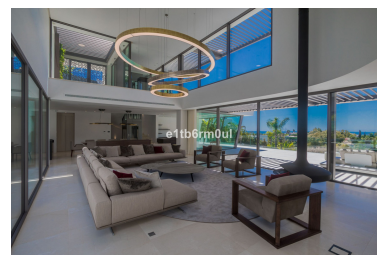

Villa en La Quinta

Referencia: R3401164

Dormitorios: 6

Baños: 6

M²: 1.932

Precio: 6.450.000 €

Estado: Venta

Tipo de propiedad: Villa

Plazas: por petición

Día de la impresión : 22nd
Junio 2026

Descripción: VILLA BELVEDERE • Lo último en diseño contemporáneo. Villa a estrenar con las mejores vistas panorámicas al mar y golf en la privilegiada zona residencial de La Quinta, Benahavis, rodeada de campos de golf y a solo 5 minutos en coche de Puerto Banús, Marbella y la playa. Exquisitamente diseñada, amueblada y decorada para retener la luz y las vistas que solo el sur de España tiene. Ideal para disfrutar con familia y amigos. Construida en tres niveles, la planta principal consta de: gran área de planta abierta que incluye salón, comedor, biblioteca y cocina totalmente equipada con enorme isla y acceso a un jardín de hierbas, más la suite principal, todo comunicando a una terraza con zona de barbacoa. La planta inferior está dedicada al entretenimiento y el relax e incluye sala de juegos, bar, sala de TV, sala de cine, gimnasio y SPA con sauna, sala de vapor y jacuzzi para 8 personas, y cuatro dormitorios en suite. Todas las habitaciones están alrededor de un patio interior zen y dan al jardín con TV al aire libre y piscina infinita. Otras características: cochera para 4 coches en nivel de calle, ascensor, jardín frutal, domotica, suelo radiante, dependencias de servicio, etc. Totalmente amueblado y decorado.