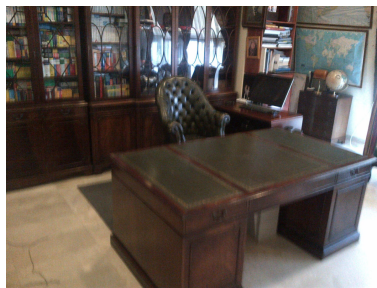

Comercial en Puerto Banús

Referencia: R3428338

Dormitorios: por petición

Baños: 1

M²: 53

Precio: 259.000 €

Estado: Venta

Tipo de propiedad:
Comercial

Plazas: por petición

Día de la impresión : 19th
Junio 2026

Descripción: Bonita oficina de 53 m² en la planta alta de un gran centro comercial de negocios, en el mismo Puerto Banus, a un paso del Corte inglés. La oficina tiene aseo de invitados y pequeña cocina, así como armarios para almacenamiento. Las vistas son espectaculares al mar. Todo tipo de negocios en el Centro Comercial, ascensor, garajes etc Sin duda una excelente inversión.