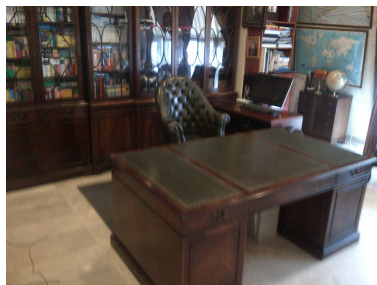

Comercial en Puerto Banús

Referencia: R3428338

Dormitorios: por petición

Baños: 1

M<sup>2</sup>: 53

Precio: 259.000 €

Estado: Venta

Tipo de propiedad:  
Comercial

Plazas: por petición

Día de la impresión : 15th  
Marzo 2025

---

Descripción: Bonita oficina de 53 m<sup>2</sup> en la planta alta de un gran centro comercial de negocios, en el mismo Puerto Banus, a un paso del Corte inglés. La oficina tiene aseo de invitados y pequeña cocina, así como armarios para almacenamiento. Las vistas son espectaculares al mar. Todo tipo de negocios en el Centro Comercial, ascensor, garajes etc Sin duda una excelente inversión.