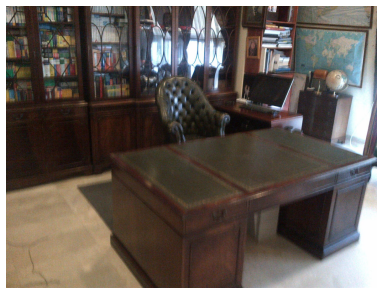

Comercial en Puerto Banús

Referencia: R3428338

Dormitorios: por petición

Baños: 1

M²: 53

Precio: 259.000 €

Estado: Venta

Tipo de propiedad:

Plazas: por petición

Día de la impresión : 21st

Comercial

Septiembre 2024

Descripción: Bonita oficina de 53 m² en la planta alta de un gran centro comercial de negocios, en el mismo Puerto Banus, a un paso del Corte inglés. La oficina tiene aseo de invitados y pequeña cocina, así como armarios para almacenamiento. Las vistas son espectaculares al mar. Todo tipo de negocios en el Centro Comercial, ascensor, garajes etc Sin duda una excelente inversión.