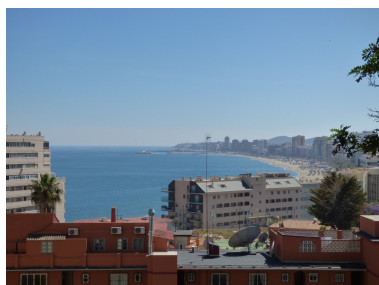

Plazas: por petición

Día de la impresión : 10th

Comercial

Junio 2026

Descripción: MAGNIFICA PARCELA EN TORREBLANCA (PARTE BAJA) CON CASA CONSTRUIDA. CON UN ESTUDIO DE EDIFICABILIDAD DE LA PARCELA PARA 12 ADOSADOS. MAGNIFICAS VISTAS A FUENGIROLA Y SUS PLAYAS

Destacado:

Vistas al mar, Vistas a la montaña, Jardín privado