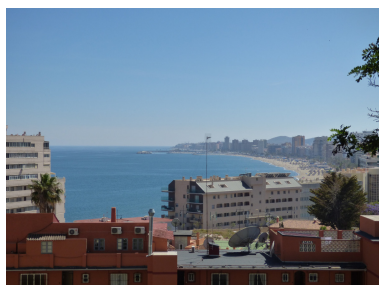

Plazas: por petición

Día de la impresión : 21st

Comercial

Septiembre 2024

Descripción: MAGNIFICA PARCELA EN TORREBLANCA (PARTE BAJA) CON CASA CONSTRUIDA. CON UN ESTUDIO DE EDIFICABILIDAD DE LA PARCELA PARA 12 ADOSADOS. MAGNIFICAS VISTAS A FUENGIROLA Y SUS PLAYAS

Destacado:

Vistas al mar, Vistas a la montaña, Jardín privado