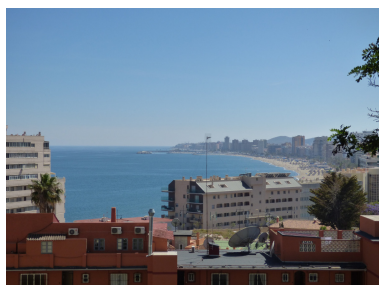

Plazas: por petición

Día de la impresión : 14th

Comercial

Marzo 2025

Descripción: MAGNIFICA PARCELA EN TORREBLANCA (PARTE BAJA) CON CASA CONSTRUIDA. CON UN ESTUDIO DE EDIFICABILIDAD DE LA PARCELA PARA 12 ADOSADOS. MAGNIFICAS VISTAS A FUENGIROLA Y SUS PLAYAS

Destacado:

Vistas al mar, Vistas a la montaña, Jardín privado