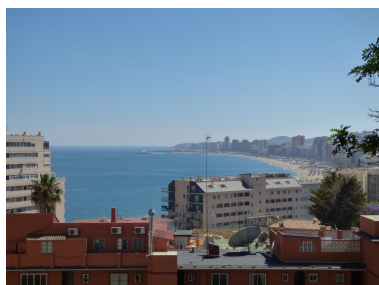

Plazas: por petición

Día de la impresión : 1st
Julio 2026

Descripción: MAGNIFICA PARCELA EN TORREBLANCA (PARTE BAJA) CON CASA CONSTRUIDA. CON UN ESTUDIO DE EDIFICABILIDAD DE LA PARCELA PARA 12 ADOSADOS. MAGNIFICAS VISTAS A FUENGIROLA Y SUS PLAYAS

Destacado:

Vistas al mar, Vistas a la montaña, Jardín privado