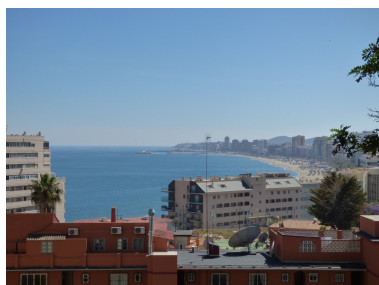

Plazas: por petición

Día de la impresión : 20th

Comercial

Abril 2026

---

Descripción: MAGNIFICA PARCELA EN TORREBLANCA (PARTE BAJA) CON CASA CONSTRUIDA. CON UN ESTUDIO DE EDIFICABILIDAD DE LA PARCELA PARA 12 ADOSADOS. MAGNIFICAS VISTAS A FUENGIROLA Y SUS PLAYAS

---

Destacado:

Vistas al mar, Vistas a la montaña, Jardín privado