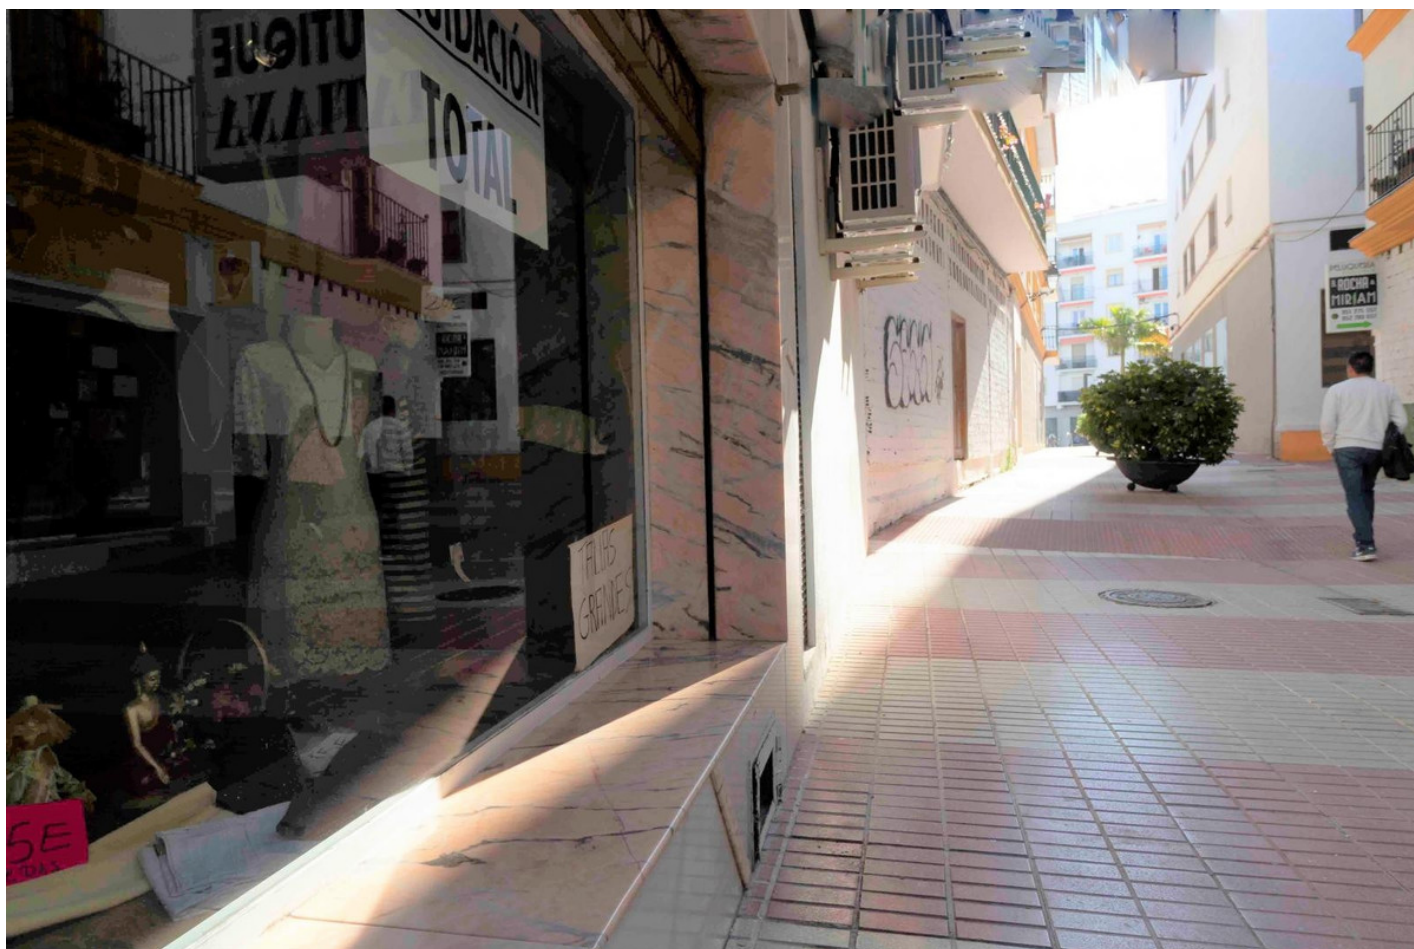

Comercial en San Pedro de Alcántara

Referencia: R3435583

Dormitorios: 1

Baños: 1

M²: 55

Precio: 120.000 €

Estado: Venta

Tipo de propiedad:
Comercial

Plazas: por petición

Día de la impresión : 20th
Abril 2026

Descripción:Estupendo local comercial en una de las pintorescas calles peatonales de San Pedro, Esta muy convenientemente situada donde el transito de personas es super habitual, Osea es una perpendicular a la famosa Calle Ancha la del Marques del Duero, enfrente del NH San Pedro. En la misma calle se encuentra un gran estudio de Arquitectura tambien un laboratorio clínico Este local ha sido durante toda la vida una tienda de confecciones de ropa de Señora. Tiene baño y zona de almacen así como probador. Se trata de un local Ideal para todo tipo de negocio, desde una Consulta médica privada a pie de calle o despacho profesional, peluquería o bien restaurante donde poder exponer las mesas en el exterior ya que también tiene acceso al estar ubicada en la calle peatonal se hace estupendo el tener terraza de fuera. En definitiva tiene muchisimo potencial para abrir el negocio de tus sueños