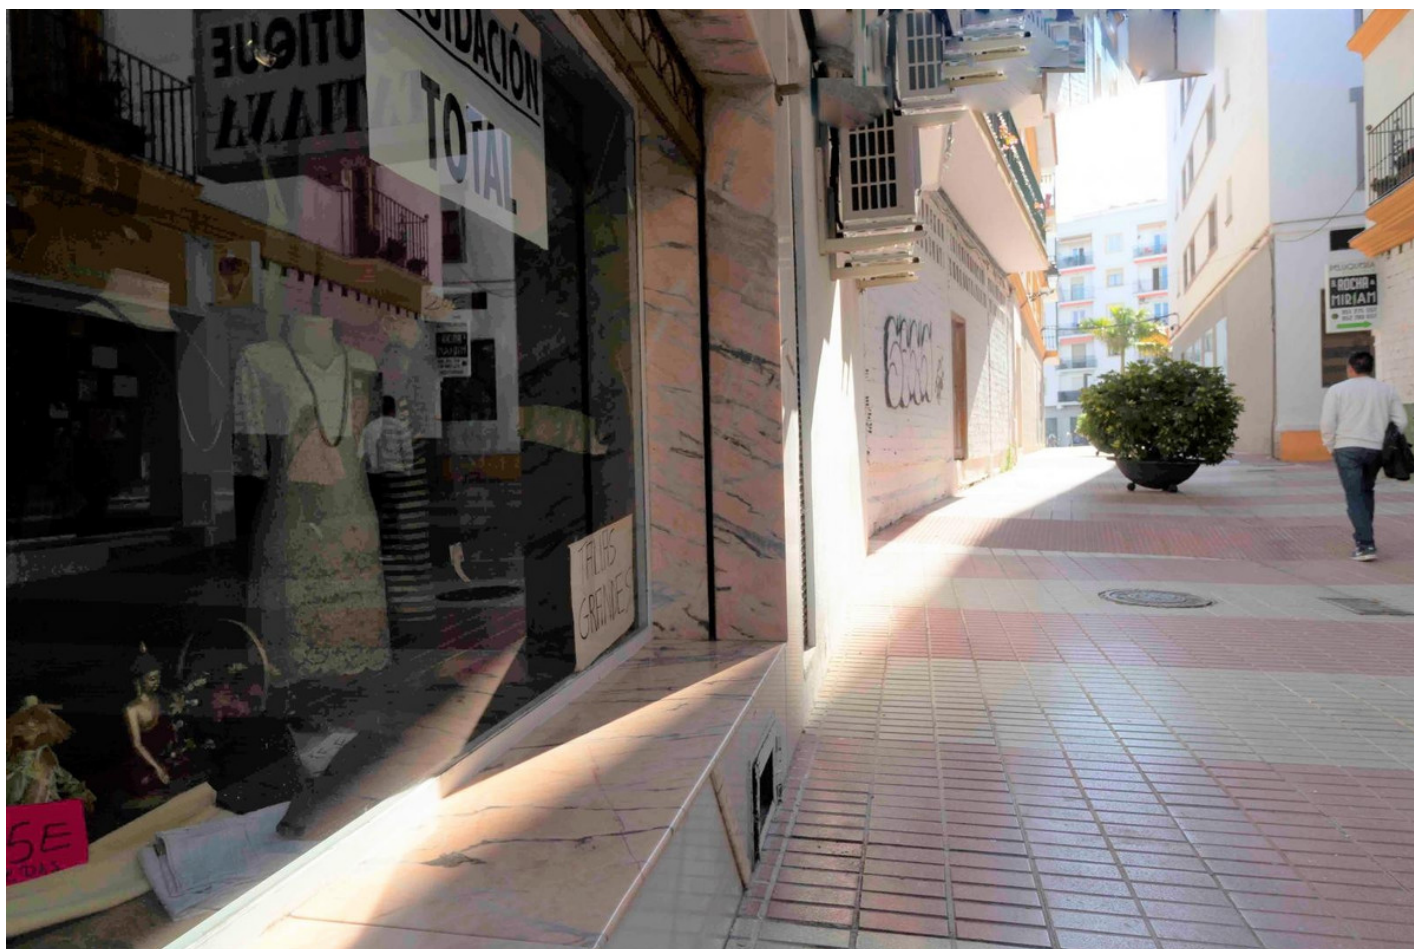

Comercial en San Pedro de Alcántara

Referencia: R3435583

Dormitorios: 1

Baños: 1

M<sup>2</sup>: 55

Precio: 120.000 €

Estado: Venta

Tipo de propiedad:  
Comercial

Plazas: por petición

Día de la impresión : 20th  
Septiembre 2024

---

Descripción:Estupendo local comercial en una de las pintorescas calles peatonales de San Pedro, Esta muy convenientemente situada donde el transito de personas es super habitual, Osea es una perpendicular a la famosa Calle Ancha la del Marques del Duero, enfrente del NH San Pedro. En la misma calle se encuentra un gran estudio de Arquitectura tambien un laboratorio clínico Este local ha sido durante toda la vida una tienda de confecciones de ropa de Señora. Tiene baño y zona de almacen así como probador. Se trata de un local Ideal para todo tipo de negocio, desde una Consulta médica privada a pie de calle o despacho profesional, peluquería o bien restaurante donde poder exponer las mesas en el exterior ya que también tiene acceso al estar ubicada en la calle peatonal se hace estupendo el tener terraza de fuera. En definitiva tiene muchísimo potencial para abrir el negocio de tus sueños