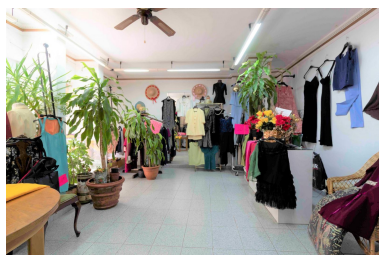

Plazas: por petición

Día de la impresión : 15th
Marzo 2025

Descripción:Estupendo local comercial en una de las pintorescas calles peatonales de San Pedro, Esta muy convenientemente situada donde el transito de personas es super habitual, Osea es una perpendicular a la famosa Calle Ancha la del Marques del Duero, enfrente del NH San Pedro. En la misma calle se encuentra un gran estudio de Arquitectura tambien un laboratorio clínico Este local ha sido durante toda la vida una tienda de confecciones de ropa de Señora. Tiene baño y zona de almacen así como probador. Se trata de un local Ideal para todo tipo de negocio, desde una Consulta médica privada a pie de calle o despacho profesional, peluquería o bien restaurante donde poder exponer las mesas en el exterior ya que también tiene acceso al estar ubicada en la calle peatonal se hace estupendo el tener terraza de fuera. En definitiva tiene muchisimo potencial para abrir el negocio de tus sueños