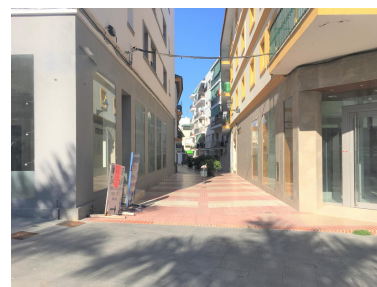

Comercial en San Pedro de Alcántara

Referencia: R3435583

Dormitorios: 1

Baños: 1

M²: 55

Precio: 120.000 €

Estado: Venta

Tipo de propiedad:
Comercial

Plazas: por petición

Día de la impresión : 13th
Junio 2026

Descripción:Estupendo local comercial en una de las pintorescas calles peatonales de San Pedro, Esta muy convenientemente situada donde el transito de personas es super habitual, Osea es una perpendicular a la famosa Calle Ancha la del Marques del Duero, enfrente del NH San Pedro. En la misma calle se encuentra un gran estudio de Arquitectura tambien un laboratorio clínico Este local ha sido durante toda la vida una tienda de confecciones de ropa de Señora. Tiene baño y zona de almacen así como probador. Se trata de un local Ideal para todo tipo de negocio, desde una Consulta médica privada a pie de calle o despacho profesional, peluquería o bien restaurante donde poder exponer las mesas en el exterior ya que también tiene acceso al estar ubicada en la calle peatonal se hace estupendo el tener terraza de fuera. En definitiva tiene muchisimo potencial para abrir el negocio de tus sueños