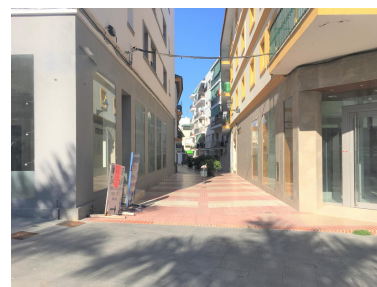

Comercial en San Pedro de Alcántara

Referencia: R3435583

Dormitorios: 1

Baños: 1

M²: 55

Precio: 120.000 €

Estado: Venta

Tipo de propiedad:
Comercial

Plazas: por petición

Día de la impresión : 20th
Abril 2026

Descripción:Estupendo local comercial en una de las pintorescas calles peatonales de San Pedro, Esta muy convenientemente situada donde el transito de personas es super habitual, Osea es una perpendicular a la famosa Calle Ancha la del Marques del Duero, enfrente del NH San Pedro. En la misma calle se encuentra un gran estudio de Arquitectura tambien un laboratorio clínico Este local ha sido durante toda la vida una tienda de confecciones de ropa de Señora. Tiene baño y zona de almacen así como probador. Se trata de un local Ideal para todo tipo de negocio, desde una Consulta médica privada a pie de calle o despacho profesional, peluquería o bien restaurante donde poder exponer las mesas en el exterior ya que también tiene acceso al estar ubicada en la calle peatonal se hace estupendo el tener terraza de fuera. En definitiva tiene muchisimo potencial para abrir el negocio de tus sueños