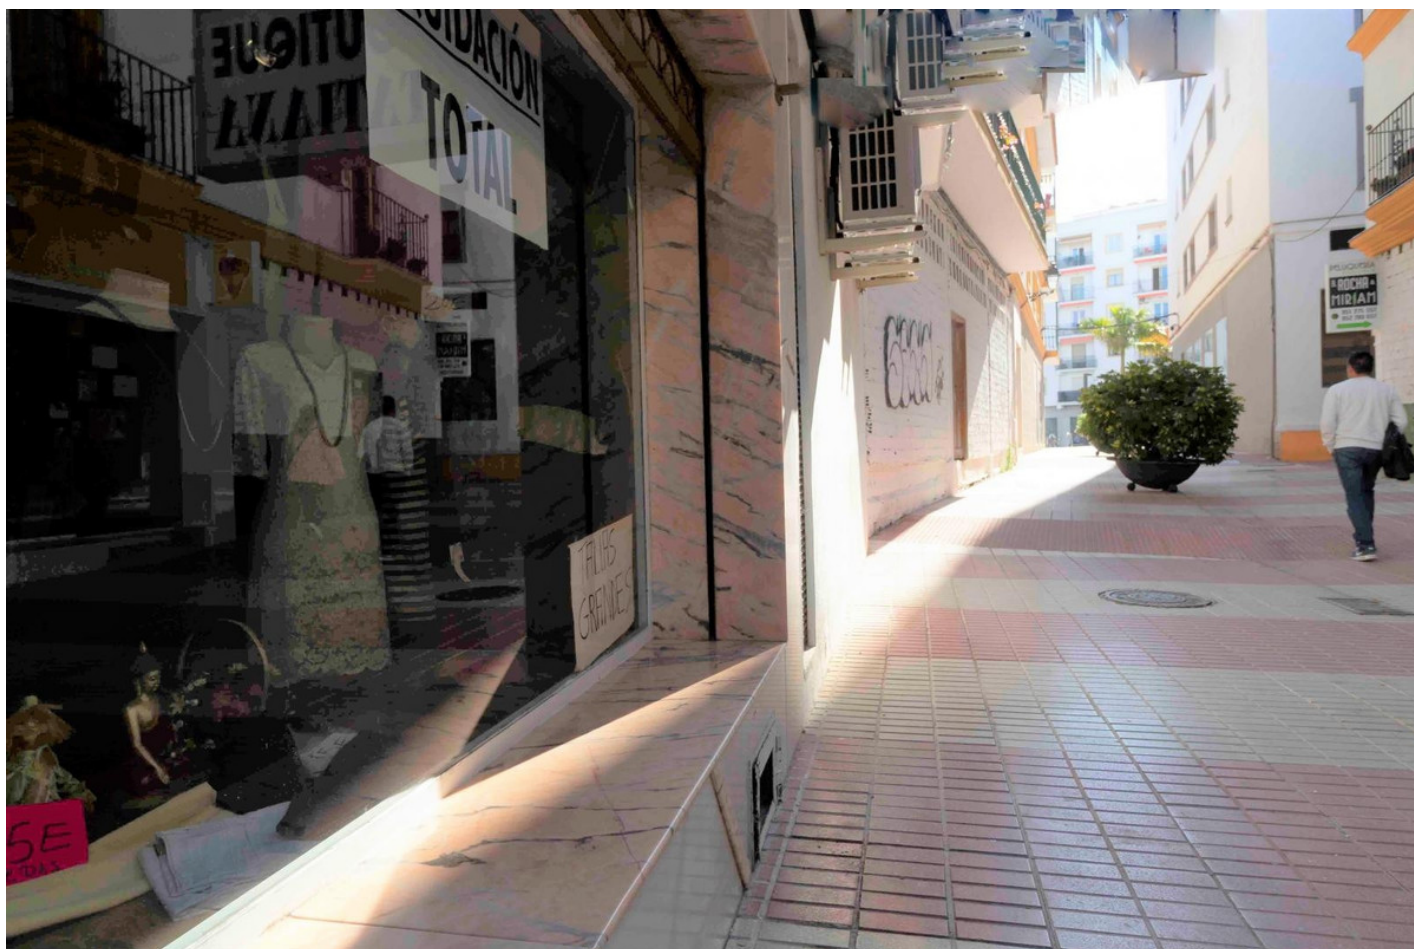

Comercial en San Pedro de Alcántara

Referencia: R3435583

Dormitorios: 1

Baños: 1

M²: 55

Precio: 120.000 €

Estado: Venta

Tipo de propiedad:
Comercial

Plazas: por petición

Día de la impresión : 15th
Marzo 2025

Descripción:Estupendo local comercial en una de las pintorescas calles peatonales de San Pedro, Esta muy convenientemente situada donde el transito de personas es super habitual, Osea es una perpendicular a la famosa Calle Ancha la del Marques del Duero, enfrente del NH San Pedro. En la misma calle se encuentra un gran estudio de Arquitectura tambien un laboratorio clínico Este local ha sido durante toda la vida una tienda de confecciones de ropa de Señora. Tiene baño y zona de almacen así como probador. Se trata de un local Ideal para todo tipo de negocio, desde una Consulta médica privada a pie de calle o despacho profesional, peluquería o bien restaurante donde poder exponer las mesas en el exterior ya que también tiene acceso al estar ubicada en la calle peatonal se hace estupendo el tener terraza de fuera. En definitiva tiene muchisimo potencial para abrir el negocio de tus sueños