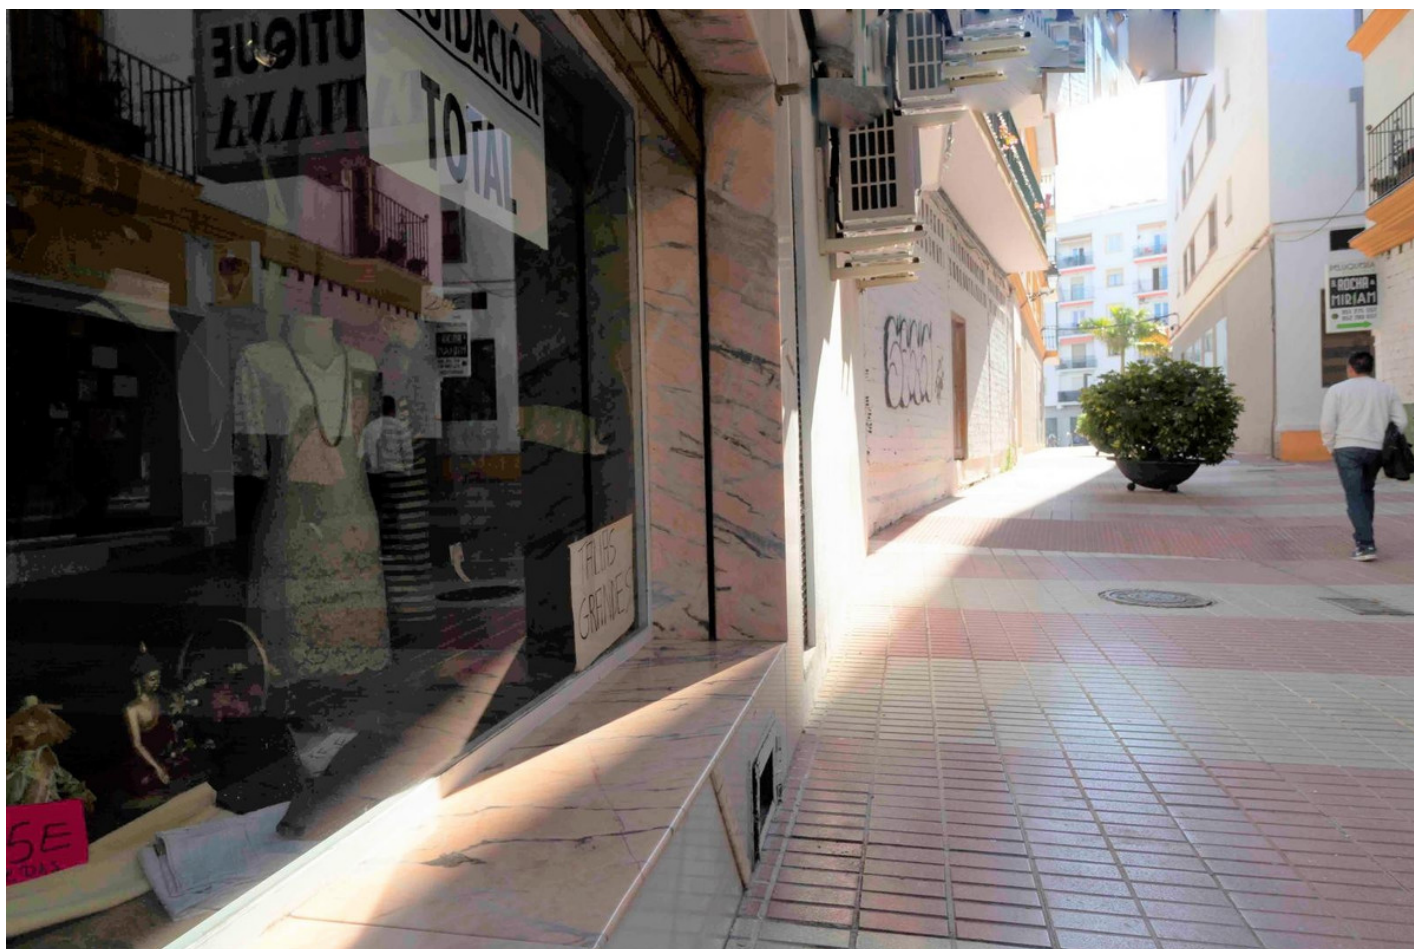

Comercial en San Pedro de Alcántara

Referencia: R3435583

Dormitorios: 1

Baños: 1

M²: 55

Precio: 120.000 €

Estado: Venta

Tipo de propiedad:
Comercial

Plazas: por petición

Día de la impresión : 14th
Marzo 2025

Descripción:Estupendo local comercial en una de las pintorescas calles peatonales de San Pedro, Esta muy convenientemente situada donde el transito de personas es super habitual, Osea es una perpendicular a la famosa Calle Ancha la del Marques del Duero, enfrente del NH San Pedro. En la misma calle se encuentra un gran estudio de Arquitectura tambien un laboratorio clínico Este local ha sido durante toda la vida una tienda de confecciones de ropa de Señora. Tiene baño y zona de almacen así como probador. Se trata de un local Ideal para todo tipo de negocio, desde una Consulta médica privada a pie de calle o despacho profesional, peluquería o bien restaurante donde poder exponer las mesas en el exterior ya que también tiene acceso al estar ubicada en la calle peatonal se hace estupendo el tener terraza de fuera. En definitiva tiene muchísimo potencial para abrir el negocio de tus sueños