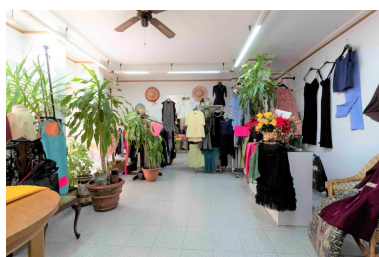

Plazas: por petición

Día de la impresión : 14th
Marzo 2025

Descripción:Estupendo local comercial en una de las pintorescas calles peatonales de San Pedro, Esta muy convenientemente situada donde el transito de personas es super habitual, Osea es una perpendicular a la famosa Calle Ancha la del Marques del Duero, enfrente del NH San Pedro. En la misma calle se encuentra un gran estudio de Arquitectura tambien un laboratorio clínico Este local ha sido durante toda la vida una tienda de confecciones de ropa de Señora. Tiene baño y zona de almacen así como probador. Se trata de un local Ideal para todo tipo de negocio, desde una Consulta médica privada a pie de calle o despacho profesional, peluquería o bien restaurante donde poder exponer las mesas en el exterior ya que también tiene acceso al estar ubicada en la calle peatonal se hace estupendo el tener terraza de fuera. En definitiva tiene muchísimo potencial para abrir el negocio de tus sueños