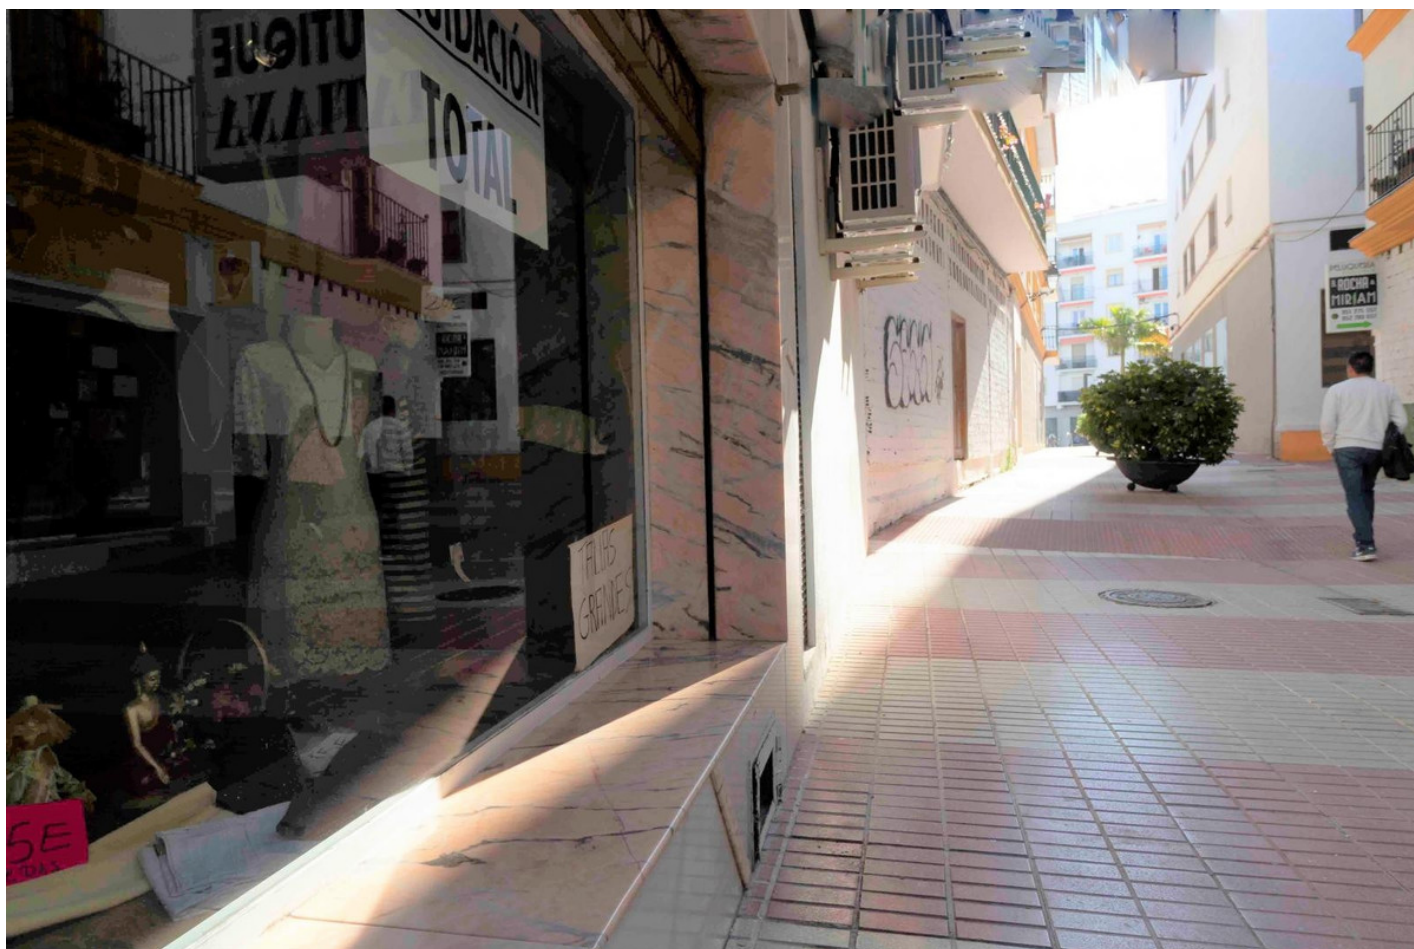

Comercial en San Pedro de Alcántara

Referencia: R3435583

Dormitorios: 1

Baños: 1

M²: 55

Precio: 120.000 €

Estado: Venta

Tipo de propiedad:
Comercial

Plazas: por petición

Día de la impresión : 13th
Junio 2026

Descripción:Estupendo local comercial en una de las pintorescas calles peatonales de San Pedro, Esta muy convenientemente situada donde el transito de personas es super habitual, Osea es una perpendicular a la famosa Calle Ancha la del Marques del Duero, enfrente del NH San Pedro. En la misma calle se encuentra un gran estudio de Arquitectura tambien un laboratorio clínico Este local ha sido durante toda la vida una tienda de confecciones de ropa de Señora. Tiene baño y zona de almacen así como probador. Se trata de un local Ideal para todo tipo de negocio, desde una Consulta médica privada a pie de calle o despacho profesional, peluquería o bien restaurante donde poder exponer las mesas en el exterior ya que también tiene acceso al estar ubicada en la calle peatonal se hace estupendo el tener terraza de fuera. En definitiva tiene muchisimo potencial para abrir el negocio de tus sueños