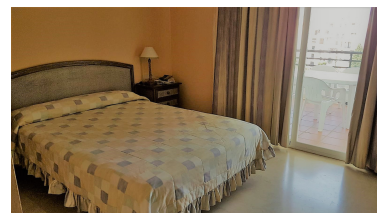

Ático en Puerto Banús

Referencia: R3442663

Dormitorios: 2

Baños: 2

M²: 110

Precio: 0 €

Alquiler: 0 € / Mes

A corto plazo:

desde 1.850 hasta 2.000 € /
Semana

Estado: Alquiler, Vacacional Tipo de propiedad: Ático

Plazas: por petición

Día de la impresión : 3rd
Julio 2026

Descripción:- ÁTICO DUPLEX A 50 MTRS. DE LA PLAYA - En pleno centro de Puerto Banus se encuentra este excepcional complejo con un maravilloso jardín tropical, 4 piscinas y pista de padel tenis. Su perfecta ubicación le permite ir a todas partes sin necesidad de coger el coche. Puerto Banus ofrece actividades para todas las edades, restaurantes de comida tradicional e internacional, varios centros comerciales, cine, zonas de ocio, paradas de autobús y taxi para estar en pocos min. all centro de Marbella. Este apartamento consta de hall de entrada, salón comedor, cocina completamente equipada y dormitorio principal en suit. En la planta superior se encuentra el solárium donde poder descansar y disfrutar de las vistas a la piscina. Aire acondicionado, garaje.