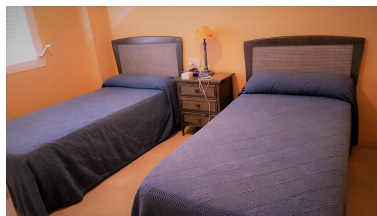

Ático en Puerto Banús

Referencia: R3442663

Dormitorios: 2

Baños: 2

M²: 110

Precio: 0 €

Alquiler: 0 € / Mes

A corto plazo:
desde 1.850 hasta 2.000 € /
Semana

Estado: Alquiler, Vacacional Tipo de propiedad: Ático

Plazas: por petición

Día de la impresión : 23rd
Septiembre 2024

Descripción:- ÁTICO DUPLEX A 50 MTRS. DE LA PLAYA - En pleno centro de Puerto Banus se encuentra este excepcional complejo con un maravilloso jardín tropical, 4 piscinas y pista de padel tenis. Su perfecta ubicación le permite ir a todas partes sin necesidad de coger el coche. Puerto Banus ofrece actividades para todas las edades, restaurantes de comida tradicional e internacional, varios centros comerciales, cine, zonas de ocio, paradas de autobús y taxi para estar en pocos min. all centro de Marbella. Este apartamento consta de hall de entrada, salón comedor, cocina completamente equipada y dormitorio principal en suit. En la planta superior se encuentra el solárium donde poder descansar y disfrutar de las vistas a la piscina. Aire acondicionado, garaje.