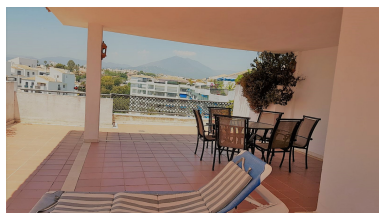

desde 1.850 hasta 2.000 € /
Semana

Estado: Alquiler, Vacacional Tipo de propiedad: Ático

Plazas: por petición

Día de la impresión : 3rd
Julio 2026

Descripción:- ÁTICO DUPLEX A 50 MTRS. DE LA PLAYA - En pleno centro de Puerto Banus se encuentra este excepcional complejo con un maravilloso jardín tropical, 4 piscinas y pista de padel tenis. Su perfecta ubicación le permite ir a todas partes sin necesidad de coger el coche. Puerto Banus ofrece actividades para todas las edades, restaurantes de comida tradicional e internacional, varios centros comerciales, cine, zonas de ocio, paradas de autobús y taxi para estar en pocos min. all centro de Marbella. Este apartamento consta de hall de entrada, salón comedor, cocina completamente equipada y dormitorio principal en suit. En la planta superior se encuentra el solárium donde poder descansar y disfrutar de las vistas a la piscina. Aire acondicionado, garaje.