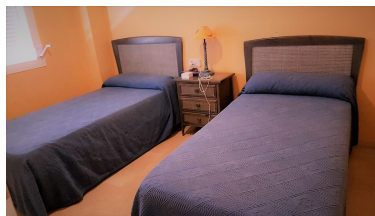

Ático en Puerto Banús

Referencia: R3442663

Dormitorios: 2

Baños: 2

M²: 110

Precio: 0 €

Alquiler: 0 € / Mes

A corto plazo:

desde 1.850 hasta 2.000 € /
Semana

Estado: Alquiler, Vacacional Tipo de propiedad: Ático

Plazas: por petición

Día de la impresión : 3rd
Julio 2026

Descripción:- ÁTICO DUPLEX A 50 MTRS. DE LA PLAYA - En pleno centro de Puerto Banus se encuentra este excepcional complejo con un maravilloso jardín tropical, 4 piscinas y pista de padel tenis. Su perfecta ubicación le permite ir a todas partes sin necesidad de coger el coche. Puerto Banus ofrece actividades para todas las edades, restaurantes de comida tradicional e internacional, varios centros comerciales, cine, zonas de ocio, paradas de autobús y taxi para estar en pocos min. all centro de Marbella. Este apartamento consta de hall de entrada, salón comedor, cocina completamente equipada y dormitorio principal en suit. En la planta superior se encuentra el solárium donde poder descansar y disfrutar de las vistas a la piscina. Aire acondicionado, garaje.