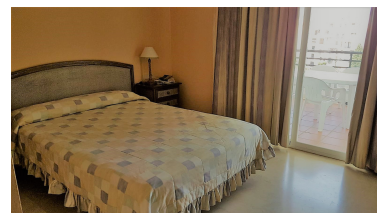

Ático en Puerto Banús

Referencia: R3442663

Dormitorios: 2

Baños: 2

M²: 110

Precio: 0 €

Alquiler: 0 € / Mes

A corto plazo:
desde 1.850 hasta 2.000 € /
Semana

Estado: Alquiler, Vacacional Tipo de propiedad: Ático

Plazas: por petición

Día de la impresión : 23rd
Septiembre 2024

Descripción:- ÁTICO DUPLEX A 50 MTRS. DE LA PLAYA - En pleno centro de Puerto Banus se encuentra este excepcional complejo con un maravilloso jardín tropical, 4 piscinas y pista de padel tenis. Su perfecta ubicación le permite ir a todas partes sin necesidad de coger el coche. Puerto Banus ofrece actividades para todas las edades, restaurantes de comida tradicional e internacional, varios centros comerciales, cine, zonas de ocio, paradas de autobús y taxi para estar en pocos min. all centro de Marbella. Este apartamento consta de hall de entrada, salón comedor, cocina completamente equipada y dormitorio principal en suit. En la planta superior se encuentra el solárium donde poder descansar y disfrutar de las vistas a la piscina. Aire acondicionado, garaje.