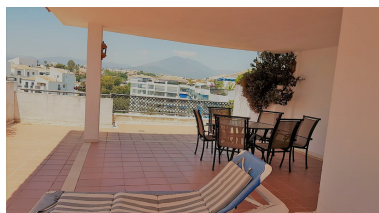

Estado: Alquiler, Vacacional Tipo de propiedad: Ático

Plazas: por petición

Día de la impresión : 23rd
Septiembre 2024

Descripción:- ÁTICO DUPLEX A 50 MTRS. DE LA PLAYA - En pleno centro de Puerto Banus se encuentra este excepcional complejo con un maravilloso jardín tropical, 4 piscinas y pista de padel tenis. Su perfecta ubicación le permite ir a todas partes sin necesidad de coger el coche. Puerto Banus ofrece actividades para todas las edades, restaurantes de comida tradicional e internacional, varios centros comerciales, cine, zonas de ocio, paradas de autobús y taxi para estar en pocos min. all centro de Marbella. Este apartamento consta de hall de entrada, salón comedor, cocina completamente equipada y dormitorio principal en suit. En la planta superior se encuentra el solárium donde poder descansar y disfrutar de las vistas a la piscina. Aire acondicionado, garaje.