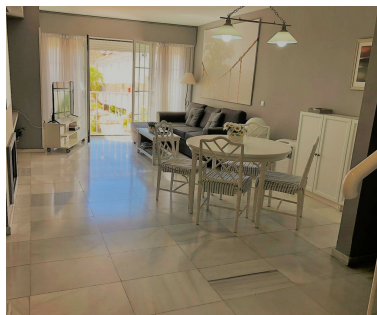

Estado: Alquiler, Vacacional  
Tipo de propiedad:  
Apartamento

Plazas: por petición

Día de la impresión : 4th  
Julio 2026

---

Descripción: Apartamento REFORMADO de 1 dormitorio situado a pocos min. de la playa en Puerto Banus;; Este bonito apartamento tiene una magnífica ubicación. Se puede ir dando un corto paseo a la playa y a toda la zona comercial y de ocio que ofrece Puerto Banus no obstante esta en una zona tranquila y con excelentes accesos. Tiendas, restaurantes y centros comerciales a pocos minutos caminando. El apartamento está distribuido en 3 niveles. En la planta primera se encuentra la cocina completamente equipada y el salón comedor con chimenea Y con acceso a una de las terrazas orientación sur con vistas a la piscina. En la siguiente planta se encuentran 2 dormitorios con 2 baños en suit y en la última planta se encuentra una bonita terraza con vistas al la piscina y al mar. Tiene aire acondicionado, garaje, piscina comunitaria, todos los electrodomésticos.