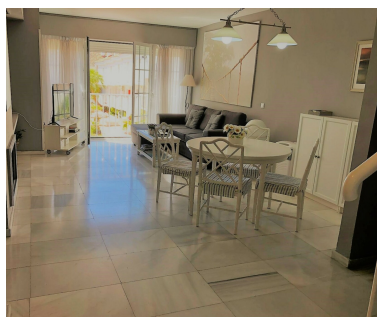

Estado: Alquiler, Vacacional  
Tipo de propiedad:  
Apartamento

Plazas: por petición

Día de la impresión : 23rd  
Septiembre 2024

---

Descripción: Apartamento REFORMADO de 1 dormitorio situado a pocos min. de la playa en Puerto Banus;; Este bonito apartamento tiene una magnífica ubicación. Se puede ir dando un corto paseo a la playa y a toda la zona comercial y de ocio que ofrece Puerto Banus no obstante esta en una zona tranquila y con excelentes accesos. Tiendas, restaurantes y centros comerciales a pocos minutos caminando. El apartamento está distribuido en 3 niveles. En la planta primera se encuentra la cocina completamente equipada y el salón comedor con chimenea Y con acceso a una de las terrazas orientación sur con vistas a la piscina. En la siguiente planta se encuentran 2 dormitorios con 2 baños en suit y en la última planta se encuentra una bonita terraza con vistas al la piscina y al mar. Tiene aire acondicionado, garaje, piscina comunitaria, todos los electrodomésticos.