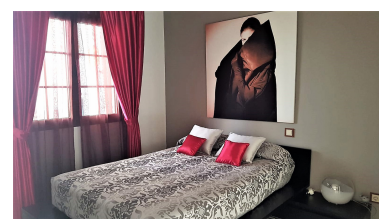

Casa en Puerto Banús

Referencia: R3451216

Dormitorios: 3

Baños: 3

M<sup>2</sup>: 120

Precio: 0 €

Alquiler: 0 € / Mes

A corto plazo:

desde 3.000 hasta 3.600 € /  
Semana

Estado: Alquiler, Vacacional Tipo de propiedad: Casa

Plazas: por petición

Día de la impresión : 4th  
Julio 2026

---

Descripción: Magnífica adosada de 3 dormitorios al lado de la playa ¡ Esta propiedad se encuentra al lado de la playa, el complejo cuenta con acceso al paseo marítimo y a la playa, además se puede ir andando a restaurantes y tiendas, centros comerciales y todo lo que ofrece Puerto Banus. No obstante el complejo es muy tranquilo y privado, tiene fácil acceso a la Autovía y por este motivo se puede estar en poco min. en el centro de Marbella. (parada de autobús al lado del complejo) Esta propiedad esta muy bien amueblada y equipada al detalle. En el primer nivel se encuentra el dormitorio principal con baño en suit, salón comedor con acceso a la terraza, sala de televisión, y la cocina. En la planta primera se encuentran dos dormitorios con baño en suit y con salida a otra terraza. Características: Aire acondicionado, chimenea, piscina comunitaria, parking comunitario.