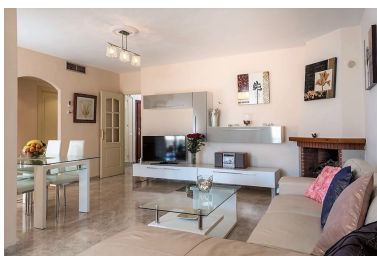

Estado: Alquiler, Vacacional

Tipo de propiedad:
Apartamento

Plazas: por petición

Día de la impresión : 23rd
Septiembre 2024

Descripción: Apartamento Planta Media, Nueva Andalucía, Costa del Sol. 2 Dormitorios, 2 Baños, Construidos 125 m², Terraza 40 m². Posición : Ciudad, Cerca de Golf, Cerca de Puerto, Cerca de Tiendas, Cerca del Mar, Urbanización. Orientación : Sureste. Estado : Excelente. Piscina : Comunitaria. Climatización : Aire Acondicionado. Características : Terraza Cubierta, Ascensor, Armarios Empotrados, Cerca de Transporte, Terraza Privada, Trastero, Lavadero, Baño En-Suite, Acceso de Inválidos, Suelos de Mármol, Acristalamiento Dobles. Muebles : Amueblada. Cocina : Equipada. Jardín : Comunitario. Seguridad : Seguridad 24 Horas. Aparcamiento : Comunitario. Servicios Públicos : Electricidad, Agua Potable. Categoría : Casas de vacaciones.