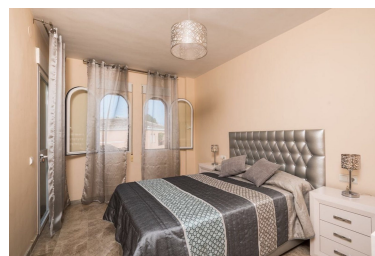

Apartamento en Nueva Andalucía

Referencia: R3458050

Dormitorios: 2

Baños: 2

M²: 125

Precio: 0 €

Alquiler: 0 € / Mes

A corto plazo:
desde 1.500 hasta 1.500 € /
Semana

Estado: Alquiler, Vacacional

Tipo de propiedad:
Apartamento

Plazas: por petición

Día de la impresión : 23rd
Septiembre 2024

Descripción: Apartamento Planta Media, Nueva Andalucía, Costa del Sol. 2 Dormitorios, 2 Baños, Construidos 125 m², Terraza 40 m². Posición : Ciudad, Cerca de Golf, Cerca de Puerto, Cerca de Tiendas, Cerca del Mar, Urbanización. Orientación : Sureste. Estado : Excelente. Piscina : Comunitaria. Climatización : Aire Acondicionado. Características : Terraza Cubierta, Ascensor, Armarios Empotrados, Cerca de Transporte, Terraza Privada, Trastero, Lavadero, Baño En-Suite, Acceso de Inválidos, Suelos de Mármol, Acristalamiento Dobles. Muebles : Amueblada. Cocina : Equipada. Jardín : Comunitario. Seguridad : Seguridad 24 Horas. Aparcamiento : Comunitario. Servicios Públicos : Electricidad, Agua Potable. Categoría : Casas de vacaciones.