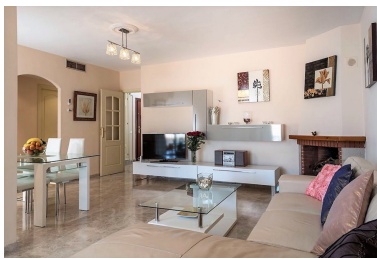

desde 1.500 hasta 1.500 € /  
Semana

Estado: Alquiler, Vacacional

Tipo de propiedad:  
Apartamento

Plazas: por petición

Día de la impresión : 4th  
Julio 2026

---

Descripción: Apartamento Planta Media, Nueva Andalucía, Costa del Sol. 2 Dormitorios, 2 Baños, Construidos 125 m<sup>2</sup>, Terraza 40 m<sup>2</sup>. Posición : Ciudad, Cerca de Golf, Cerca de Puerto, Cerca de Tiendas, Cerca del Mar, Urbanización. Orientación : Sureste. Estado : Excelente. Piscina : Comunitaria. Climatización : Aire Acondicionado. Características : Terraza Cubierta, Ascensor, Armarios Empotrados, Cerca de Transporte, Terraza Privada, Trastero, Lavadero, Baño En-Suite, Acceso de Inválidos, Suelos de Mármol, Acristalamiento Dobles. Muebles : Amueblada. Cocina : Equipada. Jardín : Comunitario. Seguridad : Seguridad 24 Horas. Aparcamiento : Comunitario. Servicios Públicos : Electricidad, Agua Potable. Categoría : Casas de vacaciones.