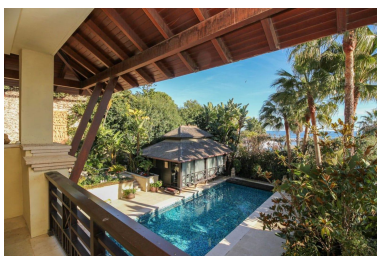

desde 12.000 hasta 7.000 €

/ Semana

Estado: Alquiler, Vacacional

Tipo de propiedad:
Apartamento

Plazas: por petición

Día de la impresión : 3rd
Julio 2026

Descripción: Apartamento Planta Baja, Puerto Banús, Costa del Sol. 3 Dormitorios, 3 Baños, Construidos 350 m²;; Terraza 30 m²;; Jardin/Terreno 500 m²;. Posición : Primera línea de Playa, Ciudad, Área Comercial, Lado de la Playa, Puerto, Cerca de Puerto, Cerca de Tiendas, Cerca del Mar, Cerca de Ciudad, Cerca de Colegios, Cerca de Marina, Urbanización, Complejo 1ª Línea de Playa. Estado : Excelente. Piscina : Privada. Climatización : Aire Acondicionado, A/A Caliente, A/A Frio, Calefacción Central., Bañon con S/R. Vistas : Mar, Playa, Jardín, Piscina, Patio. Características : Terraza Cubierta, Ascensor, Armarios Empotrados, Cerca de Transporte, Terraza Privada, Solario, ADSL / WIFI, Casa de Huéspedes, Trastero, Lavadero, Baño En-Suite, Suelo de Madera, Acceso de Inválidos, Barbacoa, Acristalamiento Dobles, 24 Horas Recepción. Muebles : Amueblada. Cocina : Equipada. Jardin : Privado. Seguridad : Recinto Cerrado, Persianas Eléctricas, Portero Automático, Seguridad 24 Horas, Caja fuerte. Aparcamiento : Subterráneo. Servicios Públicos : Electricidad, Agua Potable.