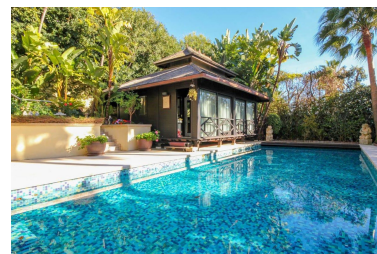

desde 12.000 hasta 7.000 €

/ Semana

Estado: Alquiler, Vacacional

Tipo de propiedad:
Apartamento

Plazas: por petición

Día de la impresión : 3rd
Julio 2026

Descripción: Apartamento Planta Baja, Puerto Banús, Costa del Sol. 3 Dormitorios, 3 Baños, Construidos 350 m²;; Terraza 30 m²;; Jardin/Terreno 500 m²;. Posición : Primera línea de Playa, Ciudad, Área Comercial, Lado de la Playa, Puerto, Cerca de Puerto, Cerca de Tiendas, Cerca del Mar, Cerca de Ciudad, Cerca de Colegios, Cerca de Marina, Urbanización, Complejo 1ª Línea de Playa. Estado : Excelente. Piscina : Privada. Climatización : Aire Acondicionado, A/A Caliente, A/A Frio, Calefacción Central., Bañon con S/R. Vistas : Mar, Playa, Jardín, Piscina, Patio. Características : Terraza Cubierta, Ascensor, Armarios Empotrados, Cerca de Transporte, Terraza Privada, Solario, ADSL / WIFI, Casa de Huéspedes, Trastero, Lavadero, Baño En-Suite, Suelo de Madera, Acceso de Inválidos, Barbacoa, Acristalamiento Dobles, 24 Horas Recepción. Muebles : Amueblada. Cocina : Equipada. Jardin : Privado. Seguridad : Recinto Cerrado, Persianas Eléctricas, Portero Automático, Seguridad 24 Horas, Caja fuerte. Aparcamiento : Subterráneo. Servicios Públicos : Electricidad, Agua Potable.

Destacado:

Frente a la playa, None, Piscina, Aire acondicionado, Calefacción, Vistas al mar, Jardín privado, Ascensor, None, Seguridad 24H, Plazas