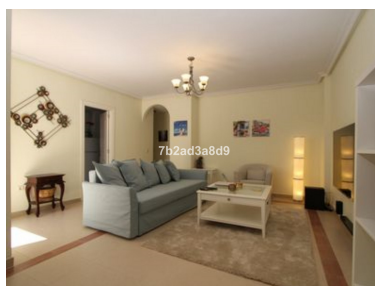

Apartamento en Nueva Andalucía

Referencia: R3473650

Dormitorios: 2

Baños: 2

M²: 125

Precio: 0 €

Alquiler: 0 € / Mes

A corto plazo:
desde 1.300 hasta 1.500 € /
Semana

Estado: Alquiler, Vacacional

Tipo de propiedad:
Apartamento

Plazas: por petición

Día de la impresión : 23rd
Septiembre 2024

Descripción: Ubicación perfecta! ¡Un encantador apartamento dúplex de 2 dormitorios en la planta baja en el complejo de La Maestranza, está cerca de todos los servicios y a poca distancia de Puerto Banús! Este se encuentra en una comunidad cerrada con seguridad las 24 horas, 3 piscinas que incluyen una piscina climatizada y una piscina para niños. Este apartamento consta de 2 dormitorios pero posible dormir 7 personas. Cuenta con una sala de estar y comedor de buen tamaño y la cocina está totalmente equipada. Tiene aire acondicionado y TV vía satélite, conexión WiFi y una plaza de garaje incluida.