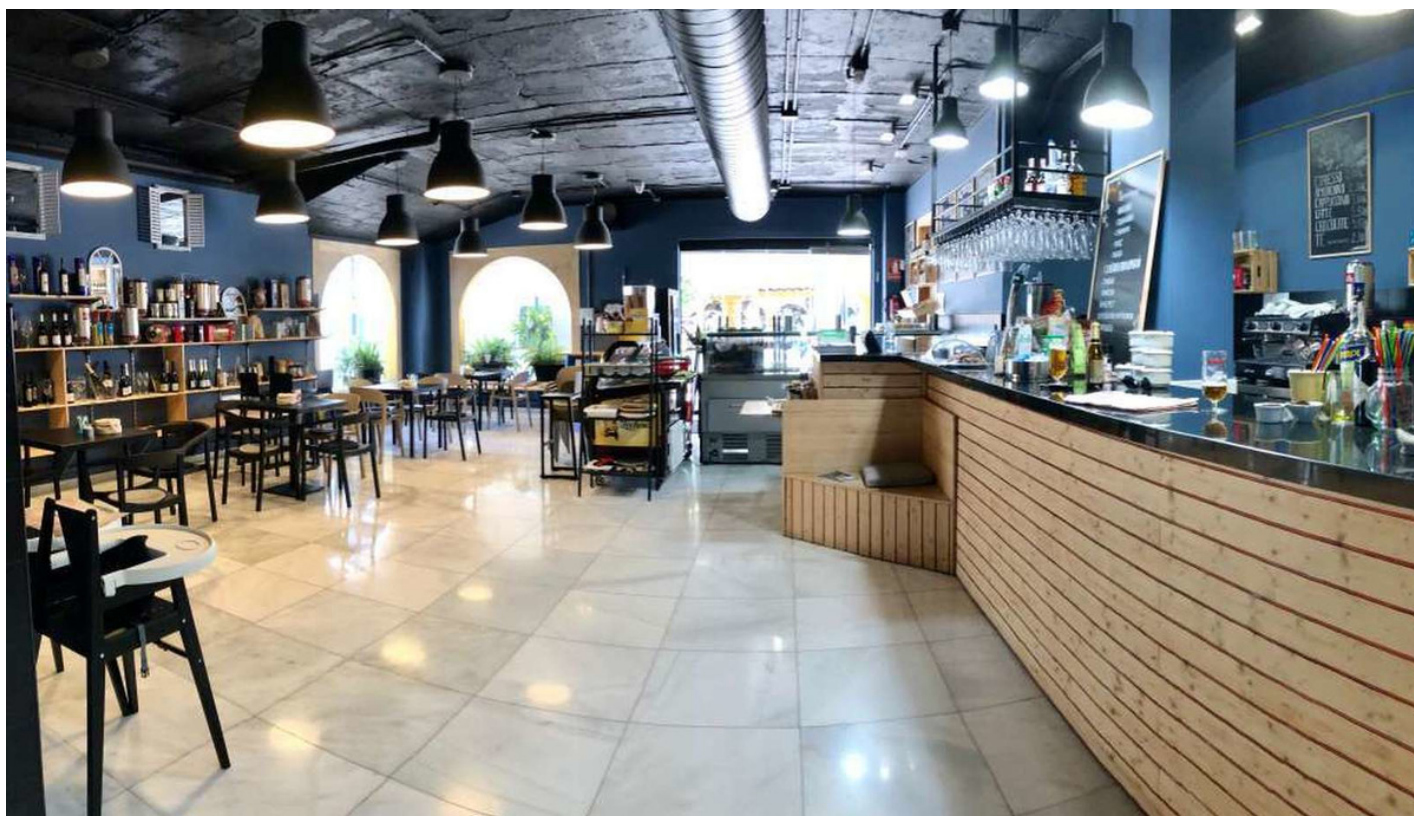

Comercial en Puerto Banús

Referencia: R3483754

Dormitorios: por petición

Baños: 2

M²: 171

Precio: 0 €

Alquiler: 6.000 € / Mes

A corto plazo:

€ / Semana

Estado: Alquiler, Vacacional

Tipo de propiedad:
Comercial

Plazas: por petición

Día de la impresión : 3rd

Julio 2026

Descripción: Gran oportunidad de alquilar la propiedad comercial en Puerto Banús, Marbella. Esta zona es popular entre turistas y residentes, a solo 100 metros del mar. Era un restaurante con su propia Panadería & Pastelería. Tiene 171 metros cuadrados, incluida la amplia cocina (se puede convertir en otra habitación), 2 baños para invitados. Esta propiedad se puede utilizar como restaurante / bar, floristería o como oficina.