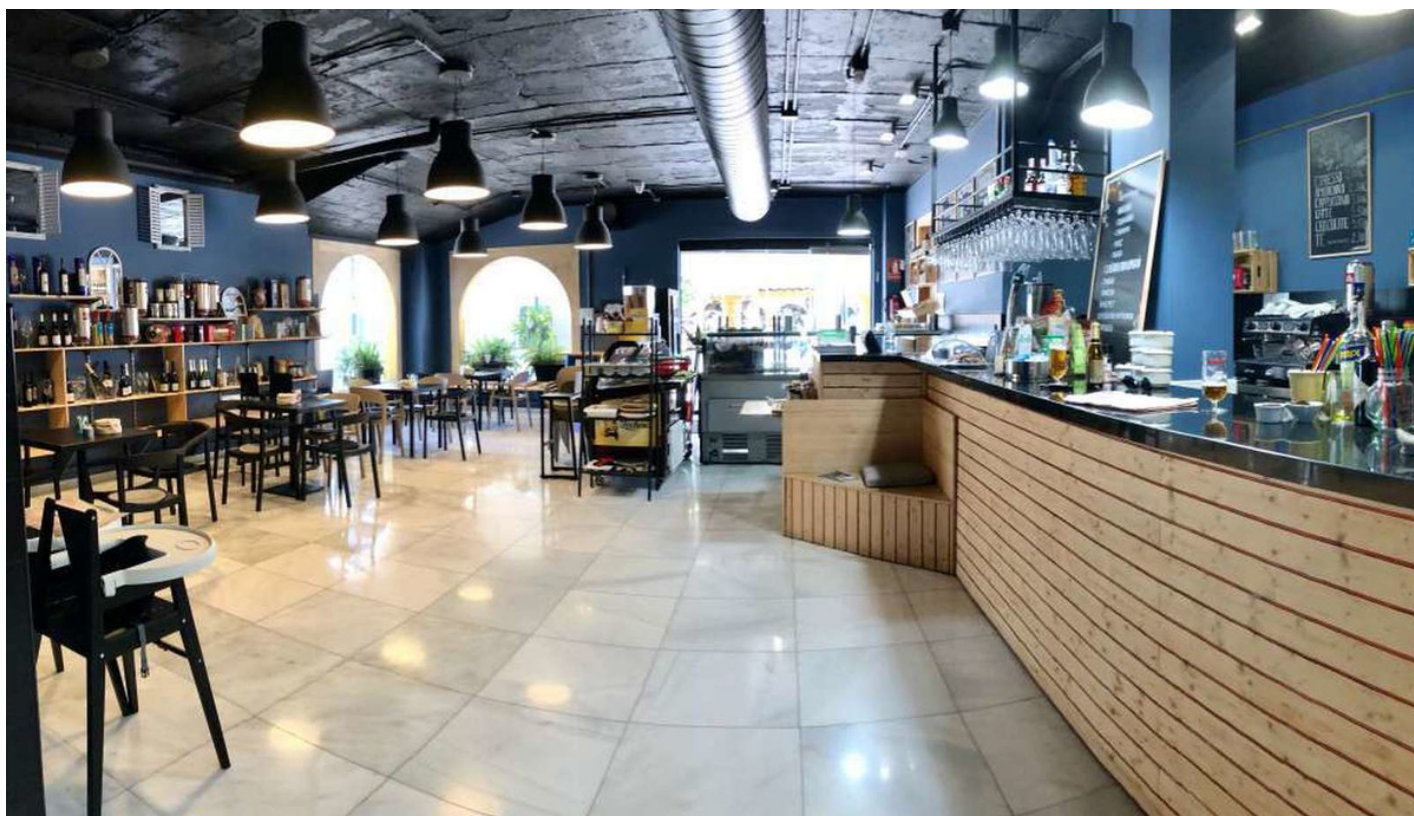

Comercial en Puerto Banús

Referencia: R3483754

Dormitorios: por petición

Baños: 2

M²: 171

Precio: 0 €

Alquiler: 6.000 € / Mes

A corto plazo:

€ / Semana

Estado: Alquiler, Vacacional

Tipo de propiedad:
Comercial

Plazas: por petición

Día de la impresión : 23rd
Septiembre 2024

Descripción: Gran oportunidad de alquilar la propiedad comercial en Puerto Banús, Marbella. Esta zona es popular entre turistas y residentes, a solo 100 metros del mar. Era un restaurante con su propia Panadería & Pastelería. Tiene 171 metros cuadrados, incluida la amplia cocina (se puede convertir en otra habitación), 2 baños para invitados. Esta propiedad se puede utilizar como restaurante / bar, floristería o como oficina.