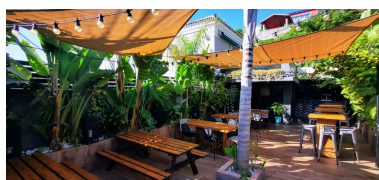

Plazas: por petición

Día de la impresión : 20th  
Septiembre 2024

Descripción: Restaurante / bar / salón en perfecto estado, en funcionamiento ,excelente ubicación en el corazón de Nueva Andalucía / Campana. Valoración oficial 605.340 € con fecha 8.1.2019 Hay dos bares, uno dentro y otro afuera.Asientos para aproximadamente 50 personas adentro / 50 afuera.Precio de venta: propiedad es de 400.000 € + 200.000 € para el negocio existente, incluidas todas las instalaciones (cocina, muebles, etc.)