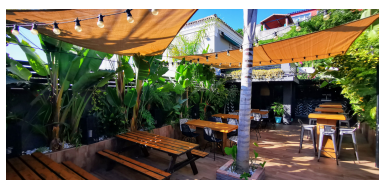

Plazas: por petición

Día de la impresión : 26th
Abril 2026

Descripción: Restaurante / bar / salón en perfecto estado, en funcionamiento ,excelente ubicación en el corazón de Nueva Andalucía / Campana. Valoración oficial 605.340 € con fecha 8.1.2019 Hay dos bares, uno dentro y otro afuera. Asientos para aproximadamente 50 personas adentro / 50 afuera. Precio de venta: propiedad es de 400.000 € + 200.000 € para el negocio existente, incluidas todas las instalaciones (cocina, muebles, etc.)