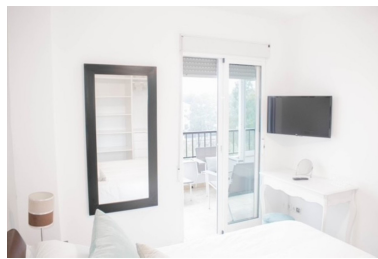

Ático en Puerto Banús

Referencia: R3519868

Dormitorios: 1

Baños: 1

M²: 54

Precio: 0 €

Alquiler: 0 € / Mes

A corto plazo:

desde 1.000 hasta 1.300 € /
Semana

Estado: Alquiler, Vacacional Tipo de propiedad: Ático

Plazas: por petición

Día de la impresión : 3rd
Julio 2026

Descripción:ALQUILER DE INVIERNO ahora SOLO 950 EUROS AL MES, DOS MESES DE FIANZA, DISPONIBLE desde ya HASTA FINAL DE MAYO 2020,MAS ELECTRICIDAD Y INTERNET,AGUA INCLUIDA. TAMBIEN SE PUEDE ALQUILAR AHORA POR DIAS Y SEMANAS! ALQUILER DE VERANO JUNIO HASTA FINAL DE AGOSTO, CONSULTAR PRECIOS, DESDE 700-1300 EUROS A LA SEMANA. Apartamento muy bonito en 4 planta, a sólo cinco minutos a pie de la playa y del famoso Puerto Banus, tiendas, playa, bares, discotecas, andando a Cort Ingles y supermercado ALDI. Tiene 60m2 , un terraza de 15 m2, un dormitorio ofrece bonitas vistas desde la terraza al mar, rio y la montaña, orientación oeste. Amplio salón-comedor con cocina americana totalmente equipada, televisión vía satélite, un dormitorio, cuarto de baño, suelos de mármol, A C frío / caliente, piscina, aparcamiento fuera de edificio, fibra optica.