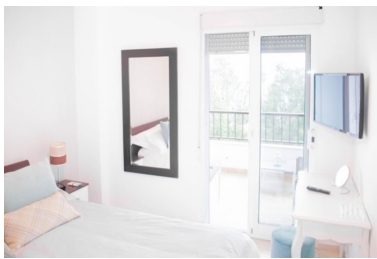

Ático en Puerto Banús

Referencia: R3519868

Dormitorios: 1

Baños: 1

M²: 54

Precio: 0 €

Alquiler: 0 € / Mes

A corto plazo:

desde 1.000 hasta 1.300 € /
Semana

Estado: Alquiler, Vacacional Tipo de propiedad: Ático

Plazas: por petición

Día de la impresión : 23rd
Septiembre 2024

Descripción:ALQUILER DE INVIERNO ahora SOLO 950 EUROS AL MES, DOS MESES DE FIANZA, DISPONIBLE desde ya HASTA FINAL DE MAYO 2020,MAS ELECTRICIDAD Y INTERNET,AGUA INCLUIDA. TAMBIEN SE PUEDE ALQUILAR AHORA POR DIAS Y SEMANAS! ALQUILER DE VERANO JUNIO HASTA FINAL DE AGOSTO, CONSULTAR PRECIOS, DESDE 700-1300 EUROS A LA SEMANA. Apartamento muy bonito en 4 planta, a sólo cinco minutos a pie de la playa y del famoso Puerto Banus, tiendas, playa, bares, discotecas, andando a Cort Ingles y supermercado ALDI. Tiene 60m2 , un terraza de 15 m2, un dormitorio ofrece bonitas vistas desde la terraza al mar, rio y la montaña, orientación oeste. Amplio salón-comedor con cocina americana totalmente equipada, televisión vía satélite, un dormitorio, cuarto de baño, suelos de mármol, A C frío / caliente, piscina, aparcamiento fuera de edificio, fibra optica.