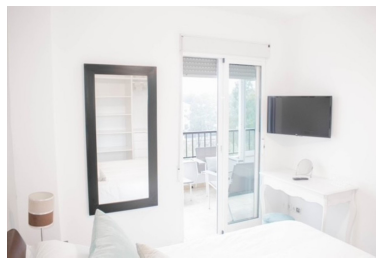

Ático en Puerto Banús

Referencia: R3519868

Dormitorios: 1

Baños: 1

M²: 54

Precio: 0 €

Alquiler: 0 € / Mes

A corto plazo:

desde 1.000 hasta 1.300 € /
Semana

Estado: Alquiler, Vacacional Tipo de propiedad: Ático

Plazas: por petición

Día de la impresión : 23rd
Septiembre 2024

Descripción:ALQUILER DE INVIERNO ahora SOLO 950 EUROS AL MES, DOS MESES DE FIANZA, DISPONIBLE desde ya HASTA FINAL DE MAYO 2020,MAS ELECTRICIDAD Y INTERNET,AGUA INCLUIDA. TAMBIEN SE PUEDE ALQUILAR AHORA POR DIAS Y SEMANAS! ALQUILER DE VERANO JUNIO HASTA FINAL DE AGOSTO, CONSULTAR PRECIOS, DESDE 700-1300 EUROS A LA SEMANA. Apartamento muy bonito en 4 planta, a sólo cinco minutos a pie de la playa y del famoso Puerto Banus, tiendas, playa, bares, discotecas, andando a Cort Ingles y supermercado ALDI. Tiene 60m2 , un terraza de 15 m2, un dormitorio ofrece bonitas vistas desde la terraza al mar, rio y la montaña, orientación oeste. Amplio salón-comedor con cocina americana totalmente equipada, televisión vía satélite, un dormitorio, cuarto de baño, suelos de mármol, A C frío / caliente, piscina, aparcamiento fuera de edificio, fibra optica.