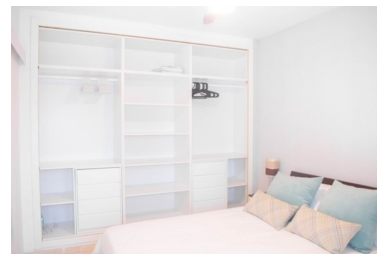

Ático en Puerto Banús

Referencia: R3519868

Dormitorios: 1

Baños: 1

M²: 54

Precio: 0 €

Alquiler: 0 € / Mes

A corto plazo:

desde 1.000 hasta 1.300 € /
Semana

Estado: Alquiler, Vacacional Tipo de propiedad: Ático

Plazas: por petición

Día de la impresión : 3rd
Julio 2026

Descripción:ALQUILER DE INVIERNO ahora SOLO 950 EUROS AL MES, DOS MESES DE FIANZA, DISPONIBLE desde ya HASTA FINAL DE MAYO 2020,MAS ELECTRICIDAD Y INTERNET,AGUA INCLUIDA. TAMBIEN SE PUEDE ALQUILAR AHORA POR DIAS Y SEMANAS! ALQUILER DE VERANO JUNIO HASTA FINAL DE AGOSTO, CONSULTAR PRECIOS, DESDE 700-1300 EUROS A LA SEMANA. Apartamento muy bonito en 4 planta, a sólo cinco minutos a pie de la playa y del famoso Puerto Banus, tiendas, playa, bares, discotecas, andando a Cort Ingles y supermercado ALDI. Tiene 60m2 , un terraza de 15 m2, un dormitorio ofrece bonitas vistas desde la terraza al mar, rio y la montaña, orientación oeste. Amplio salón-comedor con cocina americana totalmente equipada, televisión vía satélite, un dormitorio, cuarto de baño, suelos de mármol, A C frío / caliente, piscina, aparcamiento fuera de edificio, fibra optica.