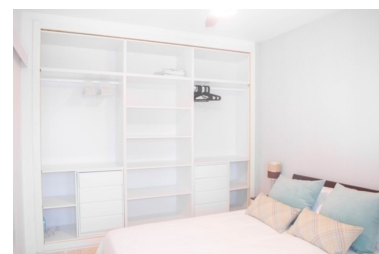

Ático en Puerto Banús

Referencia: R3519868

Dormitorios: 1

Baños: 1

M²: 54

Precio: 0 €

Alquiler: 0 € / Mes

A corto plazo:

desde 1.000 hasta 1.300 € /
Semana

Estado: Alquiler, Vacacional Tipo de propiedad: Ático

Plazas: por petición

Día de la impresión : 23rd
Septiembre 2024

Descripción:ALQUILER DE INVIERNO ahora SOLO 950 EUROS AL MES, DOS MESES DE FIANZA, DISPONIBLE desde ya HASTA FINAL DE MAYO 2020,MAS ELECTRICIDAD Y INTERNET,AGUA INCLUIDA. TAMBIEN SE PUEDE ALQUILAR AHORA POR DIAS Y SEMANAS! ALQUILER DE VERANO JUNIO HASTA FINAL DE AGOSTO, CONSULTAR PRECIOS, DESDE 700-1300 EUROS A LA SEMANA. Apartamento muy bonito en 4 planta, a sólo cinco minutos a pie de la playa y del famoso Puerto Banus, tiendas, playa, bares, discotecas, andando a Cort Ingles y supermercado ALDI. Tiene 60m2 , un terraza de 15 m2, un dormitorio ofrece bonitas vistas desde la terraza al mar, rio y la montaña, orientación oeste. Amplio salón-comedor con cocina americana totalmente equipada, televisión vía satélite, un dormitorio, cuarto de baño, suelos de mármol, A C frío / caliente, piscina, aparcamiento fuera de edificio, fibra optica.