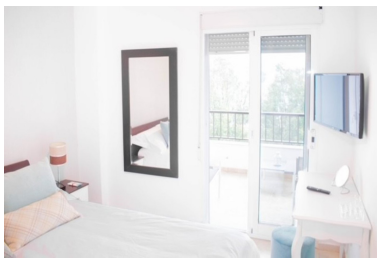

Ático en Puerto Banús

Referencia: R3519868

Dormitorios: 1

Baños: 1

M²: 54

Precio: 0 €

Alquiler: 0 € / Mes

A corto plazo:

desde 1.000 hasta 1.300 € /
Semana

Estado: Alquiler, Vacacional Tipo de propiedad: Ático

Plazas: por petición

Día de la impresión : 3rd
Julio 2026

Descripción:ALQUILER DE INVIERNO ahora SOLO 950 EUROS AL MES, DOS MESES DE FIANZA, DISPONIBLE desde ya HASTA FINAL DE MAYO 2020,MAS ELECTRICIDAD Y INTERNET,AGUA INCLUIDA. TAMBIEN SE PUEDE ALQUILAR AHORA POR DIAS Y SEMANAS! ALQUILER DE VERANO JUNIO HASTA FINAL DE AGOSTO, CONSULTAR PRECIOS, DESDE 700-1300 EUROS A LA SEMANA. Apartamento muy bonito en 4 planta, a sólo cinco minutos a pie de la playa y del famoso Puerto Banus, tiendas, playa, bares, discotecas, andando a Cort Ingles y supermercado ALDI. Tiene 60m2 , un terraza de 15 m2, un dormitorio ofrece bonitas vistas desde la terraza al mar, rio y la montaña, orientación oeste. Amplio salón-comedor con cocina americana totalmente equipada, televisión vía satélite, un dormitorio, cuarto de baño, suelos de mármol, A C frío / caliente, piscina, aparcamiento fuera de edificio, fibra optica.