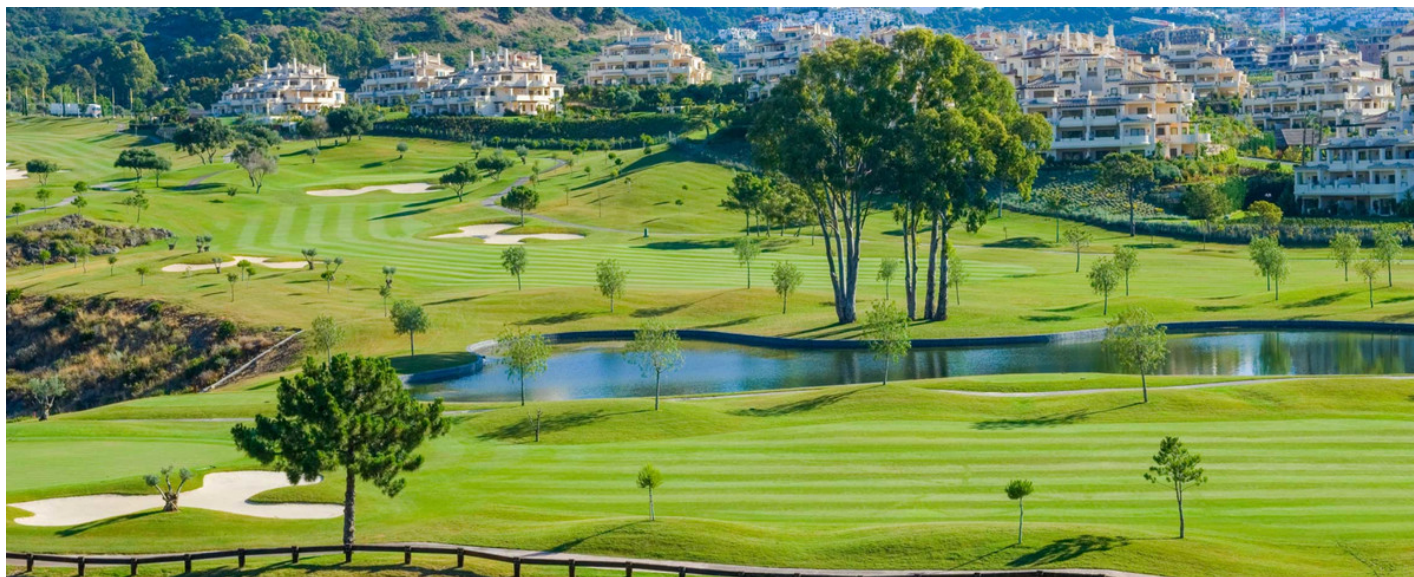

Ático en Benahavís

Referencia: R3520678

Dormitorios: 3

Baños: 3

M²: 174

Precio: 900.000 €

Estado: Venta

Tipo de propiedad: Ático

Plazas: por petición

 Día de la impresión : 14th
 Marzo 2025

Descripción: Fantástico ático en dos plantas ubicado en un barrio muy tranquilo rodeado de un campo de golf con vista directa al golf. La propiedad consta, en la planta baja, hall de entrada, aseo de invitados, cocina totalmente equipada con lavadero, amplio salón con chimenea, dos dormitorios con baño en suite y una amplia terraza con zona de descanso. En la planta superior encontramos dormitorio principal, baño, vestidor y terraza. El complejo ofrece seguridad las 24 horas, 5 piscinas al aire libre, spa con piscina climatizada, gimnasio y hermosos jardines. También se incluyen dos plazas de aparcamiento y un trastero.