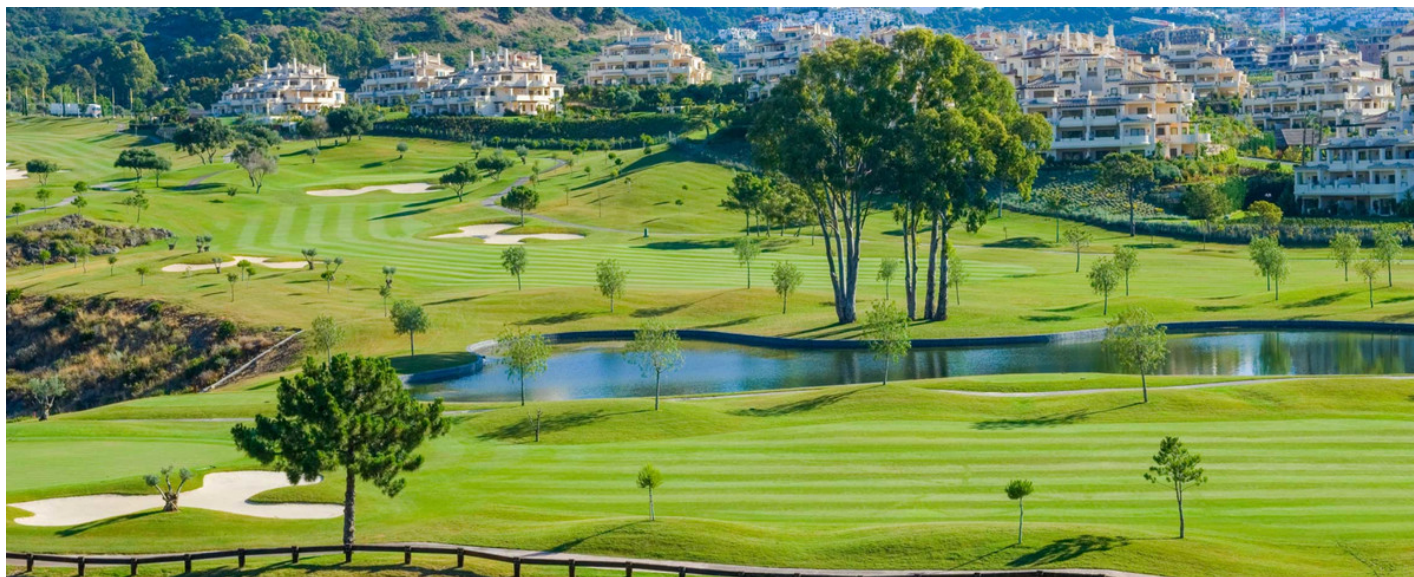

Ático en Benahavís

Referencia: R3520678

Dormitorios: 3

Baños: 3

 M²: 174

Precio: 900.000 €

Estado: Venta

Tipo de propiedad: Ático

Plazas: por petición

 Día de la impresión : 5th
 Diciembre 2025

Descripción: Fantástico ático en dos plantas ubicado en un barrio muy tranquilo rodeado de un campo de golf con vista directa al golf. La propiedad consta, en la planta baja, hall de entrada, aseo de invitados, cocina totalmente equipada con lavadero, amplio salón con chimenea, dos dormitorios con baño en suite y una amplia terraza con zona de descanso. En la planta superior encontramos dormitorio principal, baño, vestidor y terraza. El complejo ofrece seguridad las 24 horas, 5 piscinas al aire libre, spa con piscina climatizada, gimnasio y hermosos jardines. También se incluyen dos plazas de aparcamiento y un trastero.