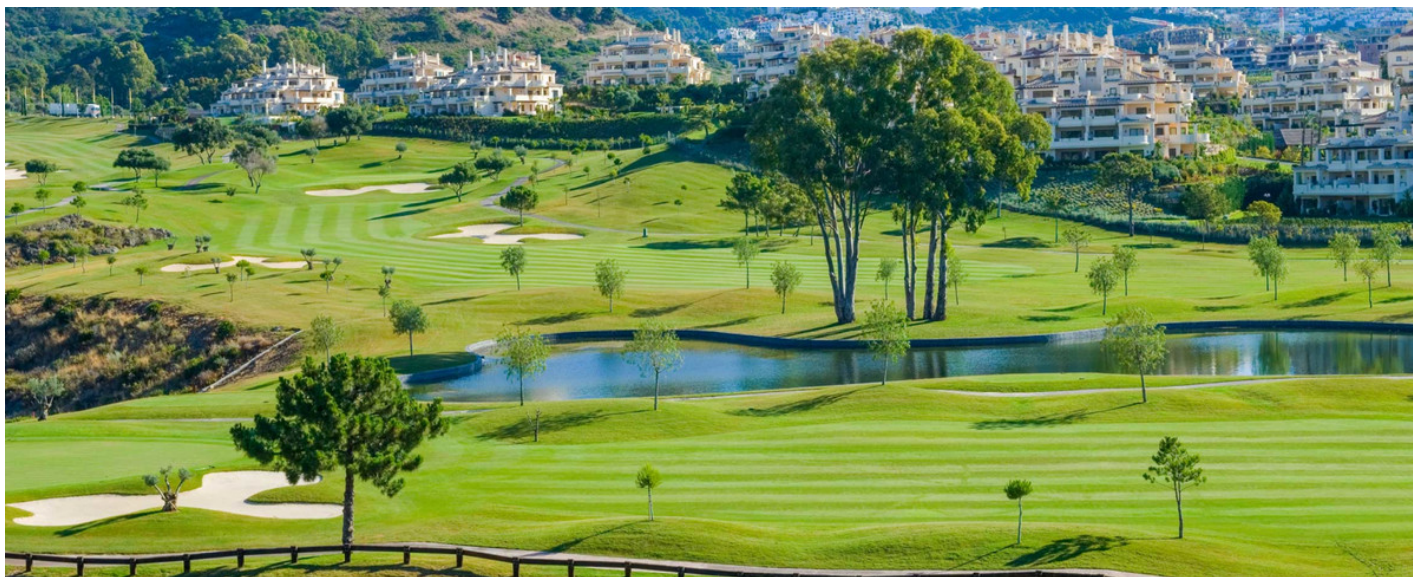

Ático en Benahavís

Referencia: R3520678

Dormitorios: 3

Baños: 3

M²: 174

Precio: 900.000 €

Estado: Venta

Tipo de propiedad: Ático

Plazas: por petición

Día de la impresión : 20th
Septiembre 2024

Descripción: Fantástico ático en dos plantas ubicado en un barrio muy tranquilo rodeado de un campo de golf con vista directa al golf. La propiedad consta, en la planta baja, hall de entrada, aseo de invitados, cocina totalmente equipada con lavadero, amplio salón con chimenea, dos dormitorios con baño en suite y una amplia terraza con zona de descanso. En la planta superior encontramos dormitorio principal, baño, vestidor y terraza. El complejo ofrece seguridad las 24 horas, 5 piscinas al aire libre, spa con piscina climatizada, gimnasio y hermosos jardines. También se incluyen dos plazas de aparcamiento y un trastero.