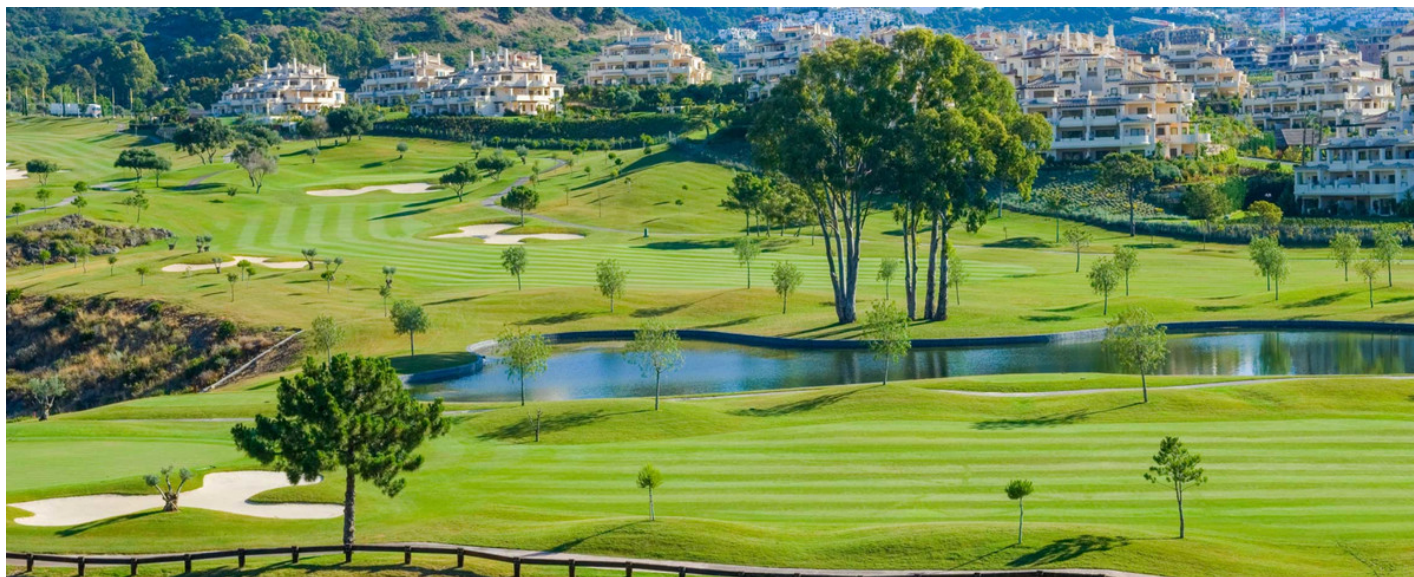

Ático en Benahavís

Referencia: R3520678

Dormitorios: 3

Baños: 3

M²: 174

Precio: 900.000 €

Estado: Venta

Tipo de propiedad: Ático

Plazas: por petición

 Día de la impresión : 15th
 Marzo 2025

Descripción: Fantástico ático en dos plantas ubicado en un barrio muy tranquilo rodeado de un campo de golf con vista directa al golf. La propiedad consta, en la planta baja, hall de entrada, aseo de invitados, cocina totalmente equipada con lavadero, amplio salón con chimenea, dos dormitorios con baño en suite y una amplia terraza con zona de descanso. En la planta superior encontramos dormitorio principal, baño, vestidor y terraza. El complejo ofrece seguridad las 24 horas, 5 piscinas al aire libre, spa con piscina climatizada, gimnasio y hermosos jardines. También se incluyen dos plazas de aparcamiento y un trastero.