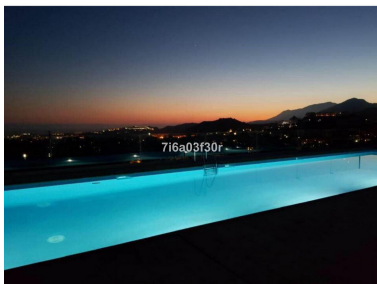

Apartamento en Benahavís

Referencia: R3523945

Dormitorios: 2

Baños: 2

M<sup>2</sup>: 160

Estado: Alquiler, Vacacional

Tipo de propiedad:  
Apartamento

Plazas: por petición

Precio: 0 €

Alquiler: 1.300 € / Mes

A corto plazo:  
desde 700 hasta 1.500 € /  
Semana

Día de la impresión : 3rd  
Julio 2026

---

Descripción:Property: Apartamento con un estilo personal, muy confotable con una rea total de 160m2 distribuido en 2 habitaciones y 2 baños, chimenea,terraza con 40 m2,parking exterior con orientación sur y una fantasticas vistas al mar, Gibraltar y Marruecos. Piscina comunitaria con vistas al mar. Area: Benahavis Sólo un poco tierra adentro de la costa de Marbella, sus clubes de playa y hoteles de lujo está situado Benahavís, el primero de los pintorescos pueblos blancos que salpican el intenso verdor de la Serranía de Ronda. Un dominio natural, a las afueras de Marbella Aunque sólo a siete kilómetros de la principal carretera de la costa y a poco más de 15 minutos de la ciudad de Marbella y Puerto Banús, Benahavís y sus verdes valles están en el centro de un dominio natural que se extiende por kilómetros de laderas de campo atravesados □□por arroyos, lagos, cascadas y piscinas naturales. La belleza natural de esta región en las afueras de Marbella es tan apreciada que se han señalado rutas de senderismo en sus laderas, mientras que el famoso desfiladero de Benahavís es un lugar popular para excursionistas y escaladores. No en vano, se trata de una gran zona con mucha demanda, ofreciendo una amplia gama de entornos, ambientes de vida y presupuestos, ya que abarca direcciones tales como La Quinta, Los Flamings y Marbella Club Golf Resort y los clubes de montaña de El Madroñal y La Zagaleta . Cada una de estas áreas es distinta en carácter, entorno natural y rango de precios, pero todas comparten una combinación muy atractiva de privacidad, vistas naturales abiertas y la proximidad a las comodidades de Marbella y Puerto Banús.