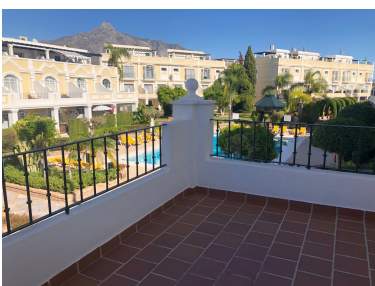

Plazas: por petición

Día de la impresión : 20th  
Septiembre 2024

---

Descripción: VENTA URGENTE! Esta casa adosada completamente reformada de 120 m2 y 2 dormitorios se encuentra en el complejo ubicado en el corazón de Nueva Andalucía, en la zona conocida como "Valle del Golf". Junto al campo de golf "Aloha" y muy cerca de otros cuatro campos. Esta a solo 1.8 km del famoso puerto deportivo "Puerto Banus" ya 6 km de la ciudad de Marbella. Plaza de garaje y trastero incluidos en el precio. El complejo consta de jardines subtropicales, varias piscinas, gimnasio, sauna, bar, club social donde podrá disfrutar de una mesa de billar, juegos de mesa y etc.