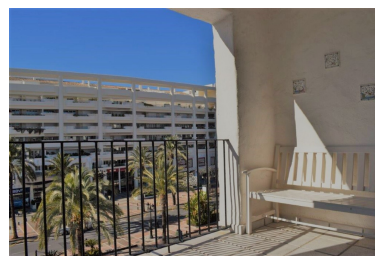

Estado: Alquiler, Vacacional

Tipo de propiedad:
Apartamento

Plazas: por petición

Día de la impresión : 4th
Julio 2026

Descripción: Apartamento de 1 dormitorio situado en Puerto Banus, a pocos metros de la playa y de su reconocido puerto deportivo. También cuenta con una amplia variedad de restaurantes, tiendas y zonas de ocio. El complejo donde se encuentra el apartamento tiene estilo mediterráneo y es reconocido por sus amplias zonas comunes donde se encuentra una precioso jardín, 4 piscinas y 1 cancha de padel tenis. Este complejo tiene una excelente ubicación al igual que excelentes accesos con lo que en pocos min. puede llegar al maravilloso casco antiguo de Marbella o a cualquiera de sus magníficos campos de golf. Este apartamento consta de salón comedor, con acceso a la terraza orientación oeste con vistas al paseo. el dormitorio tiene un pequeño balcón con vistas también al paseo y la cocina esta totalmente equipada. Características. aire acondicionado, 1 plaza de garaje.