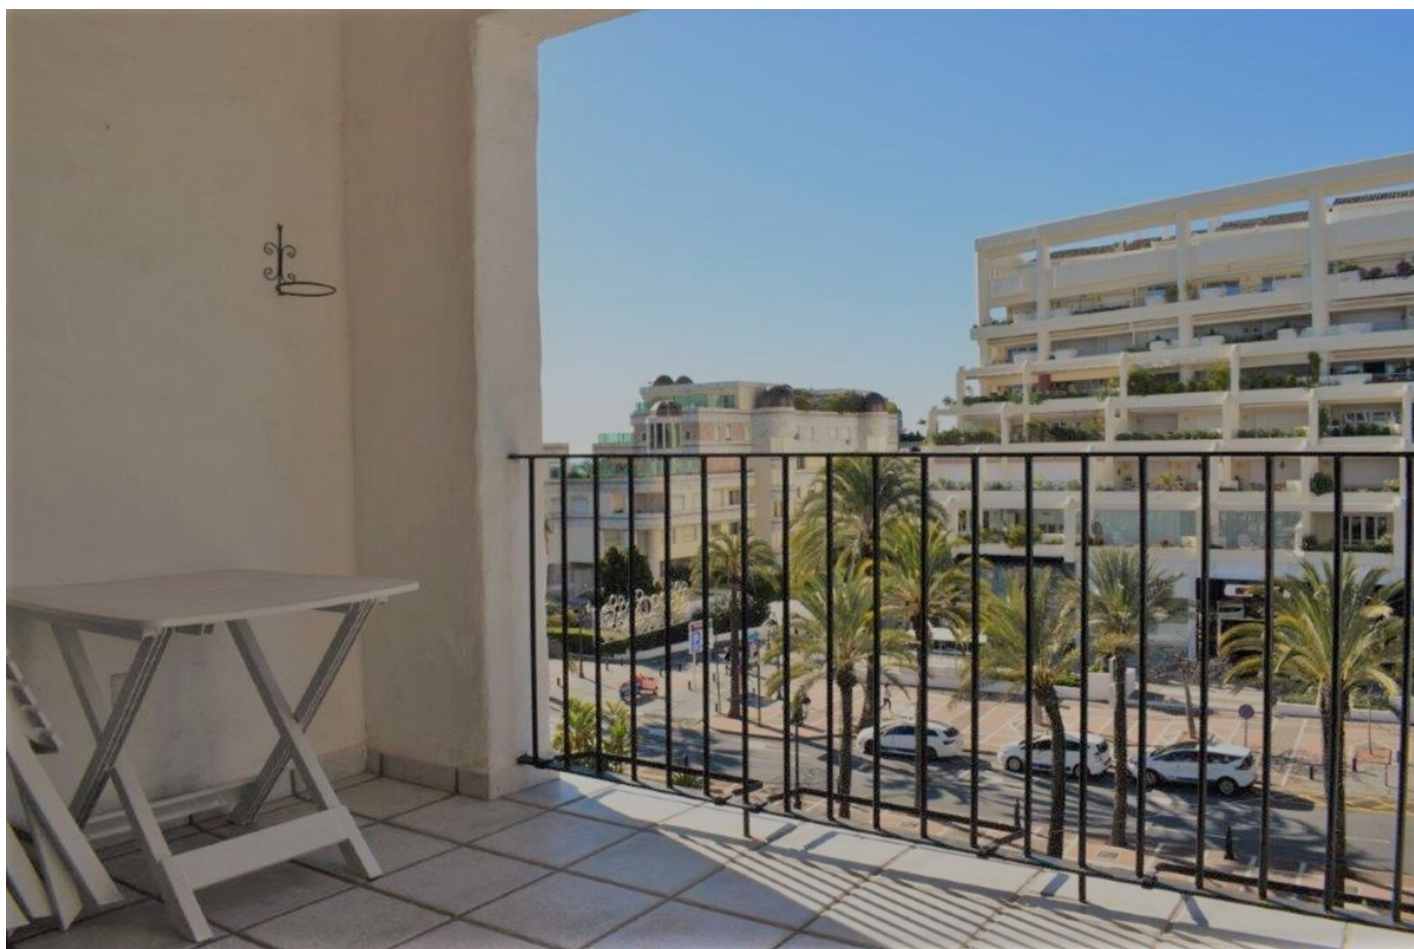

Apartamento en Puerto Banús

Referencia: R3556975

Dormitorios: 1

Baños: 1

M²: 65

Precio: 0 €

Alquiler: 0 € / Mes

A corto plazo:
desde 700 hasta 800 € /
Semana

Estado: Alquiler, Vacacional

Tipo de propiedad:
Apartamento

Plazas: por petición

Día de la impresión : 4th
Julio 2026

Descripción: Apartamento de 1 dormitorio situado en Puerto Banus, a pocos metros de la playa y de su reconocido puerto deportivo. También cuenta con una amplia variedad de restaurantes, tiendas y zonas de ocio. El complejo donde se encuentra el apartamento tiene estilo mediterráneo y es reconocido por sus amplias zonas comunes donde se encuentra una precioso jardín, 4 piscinas y 1 cancha de padel tenis. Este complejo tiene una excelente ubicación al igual que excelentes accesos con lo que en pocos min. puede llegar al maravilloso casco antiguo de Marbella o a cualquiera de sus magníficos campos de golf. Este apartamento consta de salón comedor, con acceso a la terraza orientación oeste con vistas al paseo. el dormitorio tiene un pequeño balcón con vistas también al paseo y la cocina esta totalmente equipada. Características. aire acondicionado, 1 plaza de garaje.