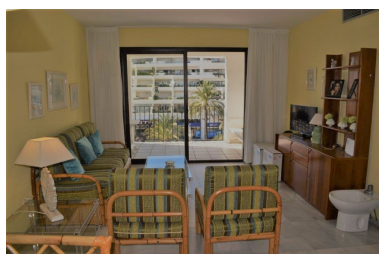

Apartamento en Puerto Banús

Referencia: R3556975

Dormitorios: 1

Baños: 1

M²: 65

Precio: 0 €

Alquiler: 0 € / Mes

A corto plazo:
desde 700 hasta 800 € /
Semana

Estado: Alquiler, Vacacional

Tipo de propiedad:
Apartamento

Plazas: por petición

Día de la impresión : 4th
Julio 2026

Descripción: Apartamento de 1 dormitorio situado en Puerto Banus, a pocos metros de la playa y de su reconocido puerto deportivo. También cuenta con una amplia variedad de restaurantes, tiendas y zonas de ocio. El complejo donde se encuentra el apartamento tiene estilo mediterráneo y es reconocido por sus amplias zonas comunes donde se encuentra una precioso jardín, 4 piscinas y 1 cancha de padel tenis. Este complejo tiene una excelente ubicación al igual que excelentes accesos con lo que en pocos min. puede llegar al maravilloso casco antiguo de Marbella o a cualquiera de sus magníficos campos de golf. Este apartamento consta de salón comedor, con acceso a la terraza orientación oeste con vistas al paseo. el dormitorio tiene un pequeño balcón con vistas también al paseo y la cocina esta totalmente equipada. Características. aire acondicionado, 1 plaza de garaje.