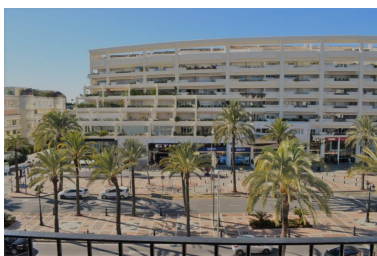

Estado: Alquiler, Vacacional

Tipo de propiedad:
Apartamento

Plazas: por petición

Día de la impresión : 4th
Julio 2026

Descripción: Apartamento de 1 dormitorio situado en Puerto Banus, a pocos metros de la playa y de su reconocido puerto deportivo. También cuenta con una amplia variedad de restaurantes, tiendas y zonas de ocio. El complejo donde se encuentra el apartamento tiene estilo mediterráneo y es reconocido por sus amplias zonas comunes donde se encuentra una precioso jardín, 4 piscinas y 1 cancha de padel tenis. Este complejo tiene una excelente ubicación al igual que excelentes accesos con lo que en pocos min. puede llegar al maravilloso casco antiguo de Marbella o a cualquiera de sus magníficos campos de golf. Este apartamento consta de salón comedor, con acceso a la terraza orientación oeste con vistas al paseo. el dormitorio tiene un pequeño balcón con vistas también al paseo y la cocina esta totalmente equipada. Características. aire acondicionado, 1 plaza de garaje.