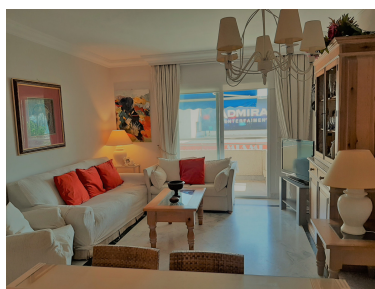

Apartamento en Puerto Banús

Referencia: R3557467

Dormitorios: 2

Baños: 2

M²: 95

Precio: 0 €

Alquiler: 0 € / Mes

A corto plazo:
desde 1.500 hasta 1.800 € /
Semana

Estado: Alquiler, Vacacional

Tipo de propiedad:
Apartamento

Plazas: por petición

Día de la impresión : 22nd
Septiembre 2024

Descripción:-LA MEJOR UBICACIÓN EN PUERTO BANUS - Apartamento de 2 dormitorios y 2 baños situado en excelente ubicación en Puerto Banus. La playa se encuentra a solo 5 min. caminando. De igual manera esta zona cuenta con excelentes centros comerciales, restaurantes, tiendas supermercados, deportes acuáticos y zonas de ocio. El complejo cuenta con seguridad 24 horas, piscina, padel tenis y gimnasio . El apartamento se encuentra en planta media tiene un amplio salón comedor que conduce a la terraza, el dormitorio principal es en suit, la cocina se encuentra completamente equipada. 1 plaza de garaje privada.