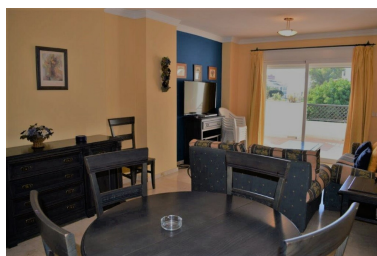

Apartamento en Puerto Banús

Referencia: R3557470

Dormitorios: 2

Baños: 2

M²: 95

Precio: 0 €

Alquiler: 0 € / Mes

A corto plazo:
desde 1.250 hasta 1.400 € /
Semana

Estado: Alquiler, Vacacional

Tipo de propiedad:
Apartamento

Plazas: por petición

Día de la impresión : 22nd
Septiembre 2024

Descripción:PUERTO BANUS - MARBELLA - Apartamento de 2 dormitorios y 2 baños situado en un complejo cerrado en pleno corazón de Puerto Banus. Su hermoso jardín y grandes zonas comunes hacen de este complejo un sitio de descanso y tranquilidad además de la cercanía a la playa a su conocido puerto deportivo a sus tiendas de lujo, centros comerciales y restaurantes. En la zona central del complejo se encuentran 4 piscinas y una pista de padel tenis. El apartamento se encuentra en planta media consta de hall de entrada donde se encuentra un gran armario, a su vez conduce al salón comedor desde donde se accede a la terraza orientación oeste con vistas a las piscinas al jardín y parcialmente al mar. Tiene una amplia cocina con acceso a una pequeña lavandería.