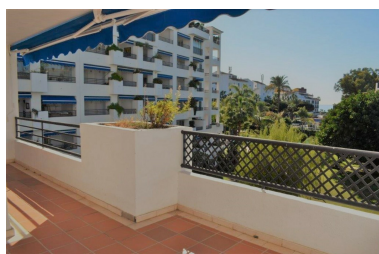

Estado: Alquiler, Vacacional

Tipo de propiedad:
Apartamento

Plazas: por petición

Día de la impresión : 22nd
Septiembre 2024

Descripción:PUERTO BANUS - MARBELLA - Apartamento de 2 dormitorios y 2 baños situado en un complejo cerrado en pleno corazón de Puerto Banus. Su hermoso jardín y grandes zonas comunes hacen de este complejo un sitio de descanso y tranquilidad además de la cercanía a la playa a su conocido puerto deportivo a sus tiendas de lujo, centros comerciales y restaurantes. En la zona central del complejo se encuentran 4 piscinas y una pista de padel tenis. El apartamento se encuentra en planta media consta de hall de entrada donde se encuentra un gran armario, a su vez conduce al salón comedor desde donde se accede a la terraza orientación oeste con vistas a las piscinas al jardín y parcialmente al mar. Tiene una amplia cocina con acceso a una pequeña lavandería.

Características: Aire acondicionado, garaje, padel tenis,

Destacado:

Aire acondicionado, Vistas al mar, Jardín privado, Piscina, Ascensor, None, Casa de vacaciones