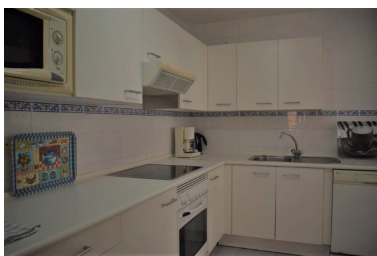

Apartamento en Puerto Banús

Referencia: R3557470

Dormitorios: 2

Baños: 2

M<sup>2</sup>: 95

Precio: 0 €

Alquiler: 0 € / Mes

A corto plazo:

desde 1.250 hasta 1.400 € /  
Semana

Estado: Alquiler, Vacacional

Tipo de propiedad:  
Apartamento

Plazas: por petición

Día de la impresión : 3rd  
Julio 2026

---

Descripción:PUERTO BANUS - MARBELLA - Apartamento de 2 dormitorios y 2 baños situado en un complejo cerrado en pleno corazón de Puerto Banus. Su hermoso jardín y grandes zonas comunes hacen de este complejo un sitio de descanso y tranquilidad además de la cercanía a la playa a su conocido puerto deportivo a sus tiendas de lujo, centros comerciales y restaurantes. En la zona central del complejo se encuentran 4 piscinas y una pista de padel tenis. El apartamento se encuentra en planta media consta de hall de entrada donde se encuentra un gran armario, a su vez conduce al salón comedor desde donde se accede a la terraza orientación oeste con vistas a las piscinas al jardín y parcialmente al mar. Tiene una amplia cocina con acceso a una pequeña lavandería.