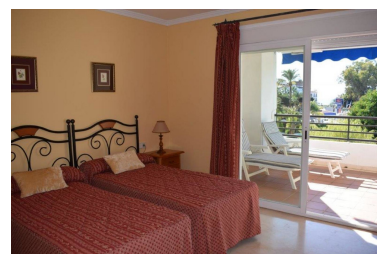

Apartamento en Puerto Banús

Referencia: R3557470

Dormitorios: 2

Baños: 2

M²: 95

Precio: 0 €

Alquiler: 0 € / Mes

A corto plazo:
desde 1.250 hasta 1.400 € /
Semana

Estado: Alquiler, Vacacional

Tipo de propiedad:
Apartamento

Plazas: por petición

Día de la impresión : 22nd
Septiembre 2024

Descripción:PUERTO BANUS - MARBELLA - Apartamento de 2 dormitorios y 2 baños situado en un complejo cerrado en pleno corazón de Puerto Banus. Su hermoso jardín y grandes zonas comunes hacen de este complejo un sitio de descanso y tranquilidad además de la cercanía a la playa a su conocido puerto deportivo a sus tiendas de lujo, centros comerciales y restaurantes. En la zona central del complejo se encuentran 4 piscinas y una pista de padel tenis. El apartamento se encuentra en planta media consta de hall de entrada donde se encuentra un gran armario, a su vez conduce al salón comedor desde donde se accede a la terraza orientación oeste con vistas a las piscinas al jardín y parcialmente al mar. Tiene una amplia cocina con acceso a una pequeña lavandería.