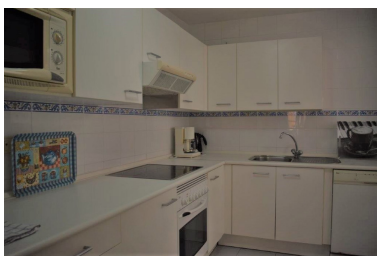

Apartamento en Puerto Banús

Referencia: R3557470

Dormitorios: 2

Baños: 2

M²: 95

Precio: 0 €

Alquiler: 0 € / Mes

A corto plazo:
desde 1.250 hasta 1.400 € /
Semana

Estado: Alquiler, Vacacional

Tipo de propiedad:
Apartamento

Plazas: por petición

Día de la impresión : 22nd
Septiembre 2024

Descripción:PUERTO BANUS - MARBELLA - Apartamento de 2 dormitorios y 2 baños situado en un complejo cerrado en pleno corazón de Puerto Banus. Su hermoso jardín y grandes zonas comunes hacen de este complejo un sitio de descanso y tranquilidad además de la cercanía a la playa a su conocido puerto deportivo a sus tiendas de lujo, centros comerciales y restaurantes. En la zona central del complejo se encuentran 4 piscinas y una pista de padel tenis. El apartamento se encuentra en planta media consta de hall de entrada donde se encuentra un gran armario, a su vez conduce al salón comedor desde donde se accede a la terraza orientación oeste con vistas a las piscinas al jardín y parcialmente al mar. Tiene una amplia cocina con acceso a una pequeña lavandería.