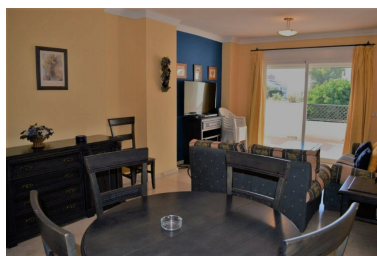

desde 1.250 hasta 1.400 € /  
Semana

Estado: Alquiler, Vacacional

Tipo de propiedad:  
Apartamento

Plazas: por petición

Día de la impresión : 3rd  
Julio 2026

---

Descripción:PUERTO BANUS - MARBELLA - Apartamento de 2 dormitorios y 2 baños situado en un complejo cerrado en pleno corazón de Puerto Banus. Su hermoso jardín y grandes zonas comunes hacen de este complejo un sitio de descanso y tranquilidad además de la cercanía a la playa a su conocido puerto deportivo a sus tiendas de lujo, centros comerciales y restaurantes. En la zona central del complejo se encuentran 4 piscinas y una pista de padel tenis. El apartamento se encuentra en planta media consta de hall de entrada donde se encuentra un gran armario, a su vez conduce al salón comedor desde donde se accede a la terraza orientación oeste con vistas a las piscinas al jardín y parcialmente al mar. Tiene una amplia cocina con acceso a una pequeña lavandería.