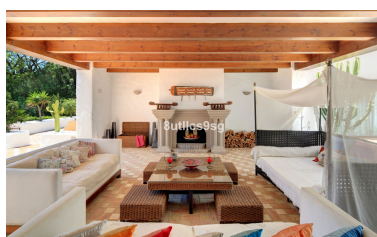

Plazas: por petición

Día de la impresión : 20th
Septiembre 2024

Descripción: Gran villa – mansión en una de las mejores zonas residenciales de Marbella, en Atalaya del Río Verde, en Nueva Andalucía, a sólo un breve paseo de Puerto Banús. Esta propiedad se asienta en una parcela de casi 3.000 m², con una superficie construida de más de 1.000 m², con 6 dormitorios y 7 baños más un aseo de invitados. Todo en esta villa es de gran tamaño, desde sus salones con vigas de madera en el techo y acogedora chimenea, los elegantes comedores para numerosos comensales, los tres dormitorios de la planta principal, todos con baños en suite, las terrazas y salidas al immaculado jardín... En la planta superior, un dormitorio en suite con vestidor, amplia terraza y despacho. En la planta sótano, dormitorio para el servicio, otro para invitados, ambos en suite, sala de cine, gimnasio, sala de juegos, sauna, etc. Un ascensor une todas las plantas. Suelo radiante en toda la casa, suelos de madera, aire acondicionado frío / calor y todas las comodidades de una casa de lujo. El jardín tropical ofrece una gran piscina y una zona cubierta con chimenea. Garaje para 6 coches. La villa está ubicada en una de las más exclusivas y tranquilas zonas residenciales de Marbella, a unos pasos de Puerto Banús y todo tipo de tiendas, servicios, restaurantes, etc.