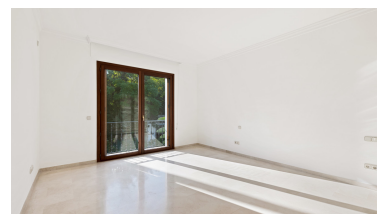

Villa en Puerto Banús

Referencia: R3577528

Dormitorios: 6

Baños: por petición

M²: 824

Precio: 5.250.000 €

Estado: Venta

Tipo de propiedad: Villa

Plazas: por petición

Día de la impresión : 1st
Mayo 2026

Descripción: Esta fantástica y confortable villa está construida en una parcela de 4.000m² y ofrece 1.000m² construidos con terrazas de 200m², 6 dormitorios, 6 baños, 3 en suite y un aseo de invitados. Goza de un impresionante hall de entrada de doble altura con una amplia escalera hacia el piso superior y la planta baja conduce a grandes salas de estar con atmósferas completamente diferentes. Una sala de estar impresionante y espaciosa que disfruta de una chimenea central y acceso directo a las terrazas y jardines. Un gran comedor formal que se conecta a una oficina privada o sala de relajación antes de entrar a la cocina. La cocina es moderna y totalmente equipada con electrodomésticos de alta calidad, tiene un área de desayuno y área de lavandería. Todas las habitaciones son espaciosas con baños de lujo de alta calidad. En la planta baja están los garajes, sala de cine y una sala ideal para grandes fiestas o eventos, cuartos del personal y acceso directo a los jardines y al área de la piscina. Varias terrazas cubiertas y descubiertas rodean la propiedad. La parcela está en una sola nivel y cuenta con jardines bien cuidados con una gran piscina y Gazebo con una hermosa zona de barbacoa y estanque. La propiedad es segura con cámaras de seguridad alrededor del perímetro y dentro de la propiedad. Ubicado en Atalaya Río Verde, una elegante zona residencial a solo unos minutos a pie de Puerto Banús y muy bien ubicado. Una villa familiar de lujo en una ubicación exclusiva y tranquila con comodidades y servicios cercanas.