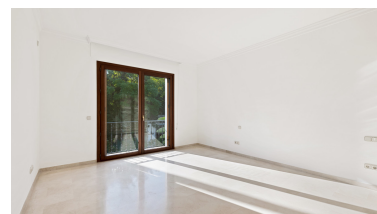

Villa en Puerto Banús

Referencia: R3577528

Dormitorios: 6

Baños: por petición

M²: 824

Precio: 5.250.000 €

Estado: Venta

Tipo de propiedad: Villa

Plazas: por petición

Día de la impresión : 19th
Septiembre 2024

Descripción: Esta fantástica y confortable villa está construida en una parcela de 4.000m² y ofrece 1.000m² construidos con terrazas de 200m², 6 dormitorios, 6 baños, 3 en suite y un aseo de invitados. Goza de un impresionante hall de entrada de doble altura con una amplia escalera hacia el piso superior y la planta baja conduce a grandes salas de estar con atmósferas completamente diferentes. Una sala de estar impresionante y espaciosa que disfruta de una chimenea central y acceso directo a las terrazas y jardines. Un gran comedor formal que se conecta a una oficina privada o sala de relajación antes de entrar a la cocina. La cocina es moderna y totalmente equipada con electrodomésticos de alta calidad, tiene un área de desayuno y área de lavandería. Todas las habitaciones son espaciosas con baños de lujo de alta calidad. En la planta baja están los garajes, sala de cine y una sala ideal para grandes fiestas o eventos, cuartos del personal y acceso directo a los jardines y al área de la piscina. Varias terrazas cubiertas y descubiertas rodean la propiedad. La parcela está en una sola nivel y cuenta con jardines bien cuidados con una gran piscina y Gazebo con una hermosa zona de barbacoa y estanque. La propiedad es segura con cámaras de seguridad alrededor del perímetro y dentro de la propiedad. Ubicado en Atalaya Río Verde, una elegante zona residencial a solo unos minutos a pie de Puerto Banús y muy bien ubicado. Una villa familiar de lujo en una ubicación exclusiva y tranquila con comodidades y servicios cercanas.