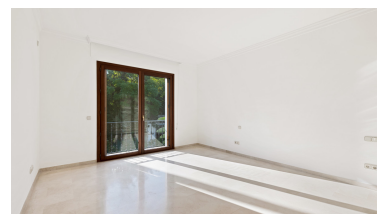

Villa en Puerto Banús

Referencia: R3577528

Dormitorios: 6

Baños: por petición

M²: 824

Precio: 5.250.000 €

Estado: Venta

Tipo de propiedad: Villa

Plazas: por petición

Día de la impresión : 10th
Junio 2026

Descripción: Esta fantástica y confortable villa está construida en una parcela de 4.000m² y ofrece 1.000m² construidos con terrazas de 200m², 6 dormitorios, 6 baños, 3 en suite y un aseo de invitados. Goza de un impresionante hall de entrada de doble altura con una amplia escalera hacia el piso superior y la planta baja conduce a grandes salas de estar con atmósferas completamente diferentes. Una sala de estar impresionante y espaciosa que disfruta de una chimenea central y acceso directo a las terrazas y jardines. Un gran comedor formal que se conecta a una oficina privada o sala de relajación antes de entrar a la cocina. La cocina es moderna y totalmente equipada con electrodomésticos de alta calidad, tiene un área de desayuno y área de lavandería. Todas las habitaciones son espaciosas con baños de lujo de alta calidad. En la planta baja están los garajes, sala de cine y una sala ideal para grandes fiestas o eventos, cuartos del personal y acceso directo a los jardines y al área de la piscina. Varias terrazas cubiertas y descubiertas rodean la propiedad. La parcela está en una sola nivel y cuenta con jardines bien cuidados con una gran piscina y Gazebo con una hermosa zona de barbacoa y estanque. La propiedad es segura con cámaras de seguridad alrededor del perímetro y dentro de la propiedad. Ubicado en Atalaya Río Verde, una elegante zona residencial a solo unos minutos a pie de Puerto Banús y muy bien ubicado. Una villa familiar de lujo en una ubicación exclusiva y tranquila con comodidades y servicios cercanas.