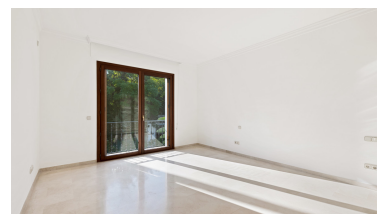

Villa en Puerto Banús

Referencia: R3577528

Dormitorios: 6

Baños: por petición

M<sup>2</sup>: 824

Precio: 5.250.000 €

Estado: Venta

Tipo de propiedad: Villa

Plazas: por petición

Día de la impresión : 2nd  
Julio 2026

Descripción: Esta fantástica y confortable villa está construida en una parcela de 4.000m<sup>2</sup> y ofrece 1.000m<sup>2</sup> construidos con terrazas de 200m<sup>2</sup>, 6 dormitorios, 6 baños, 3 en suite y un aseo de invitados. Goza de un impresionante hall de entrada de doble altura con una amplia escalera hacia el piso superior y la planta baja conduce a grandes salas de estar con atmósferas completamente diferentes. Una sala de estar impresionante y espaciosa que disfruta de una chimenea central y acceso directo a las terrazas y jardines. Un gran comedor formal que se conecta a una oficina privada o sala de relajación antes de entrar a la cocina. La cocina es moderna y totalmente equipada con electrodomésticos de alta calidad, tiene un área de desayuno y área de lavandería. Todas las habitaciones son espaciosas con baños de lujo de alta calidad. En la planta baja están los garajes, sala de cine y una sala ideal para grandes fiestas o eventos, cuartos del personal y acceso directo a los jardines y al área de la piscina. Varias terrazas cubiertas y descubiertas rodean la propiedad. La parcela está en una sola nivel y cuenta con jardines bien cuidados con una gran piscina y Gazebo con una hermosa zona de barbacoa y estanque. La propiedad es segura con cámaras de seguridad alrededor del perímetro y dentro de la propiedad. Ubicado en Atalaya Río Verde, una elegante zona residencial a solo unos minutos a pie de Puerto Banús y muy bien ubicado. Una villa familiar de lujo en una ubicación exclusiva y tranquila con comodidades y servicios cercanas.