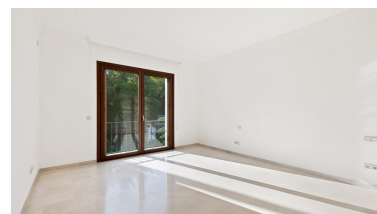

Villa en Puerto Banús

Referencia: R3577528

Dormitorios: 6

Baños: por petición

M²: 824

Precio: 5.250.000 €

Estado: Venta

Tipo de propiedad: Villa

Plazas: por petición

Día de la impresión : 4th
Abril 2025

Descripción: Esta fantástica y confortable villa está construida en una parcela de 4.000m² y ofrece 1.000m² construidos con terrazas de 200m², 6 dormitorios, 6 baños, 3 en suite y un aseo de invitados. Goza de un impresionante hall de entrada de doble altura con una amplia escalera hacia el piso superior y la planta baja conduce a grandes salas de estar con atmósferas completamente diferentes. Una sala de estar impresionante y espaciosa que disfruta de una chimenea central y acceso directo a las terrazas y jardines. Un gran comedor formal que se conecta a una oficina privada o sala de relajación antes de entrar a la cocina. La cocina es moderna y totalmente equipada con electrodomésticos de alta calidad, tiene un área de desayuno y área de lavandería. Todas las habitaciones son espaciosas con baños de lujo de alta calidad. En la planta baja están los garajes, sala de cine y una sala ideal para grandes fiestas o eventos, cuartos del personal y acceso directo a los jardines y al área de la piscina. Varias terrazas cubiertas y descubiertas rodean la propiedad. La parcela está en una sola nivel y cuenta con jardines bien cuidados con una gran piscina y Gazebo con una hermosa zona de barbacoa y estanque. La propiedad es segura con cámaras de seguridad alrededor del perímetro y dentro de la propiedad. Ubicado en Atalaya Río Verde, una elegante zona residencial a solo unos minutos a pie de Puerto Banús y muy bien ubicado. Una villa familiar de lujo en una ubicación exclusiva y tranquila con comodidades y servicios cercanas.