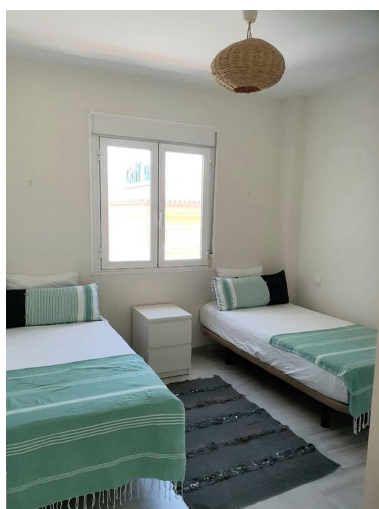

Ático en Puerto Banús

Referencia: R3600806

Dormitorios: 2

Baños: 1

M<sup>2</sup>: 110

Estado: Alquiler, Vacacional Tipo de propiedad: Ático

Plazas: por petición

Precio: 0 €

Alquiler: 0 € / Mes

A corto plazo:

desde 600 hasta 1.200 € /

Semana

Día de la impresión : 22nd

Septiembre 2024

---

Descripción: Un hermoso apartamento de dos habitaciones ubicado a solo unos cientos de metros de las playas de Puerto Banús, el Hotel Guadalpin y la famosa Playa Mistral. El apartamento está orientado al sur con una gran terraza con vistas a los jardines comunitarios y la piscina. Hay un estacionamiento subterráneo seguro dentro del complejo cerrado y ascensor para acceder al apartamento. La propiedad cuenta con dos amplios dormitorios con armarios empotrados y un baño. La propiedad cuenta con aire acondicionado frío y calor, así como wifi. Puede caminar a todas partes desde esta propiedad, lo que lo convierte en el apartamento de vacaciones perfecto ya que no se necesita automóvil. Centro Plaza, San Pedro y el centro y puerto deportivo de Puerto Banús se encuentran a poca distancia a pie. Dentro de estas áreas se encuentran todos sus supermercados, tiendas, bares, restaurantes y más.