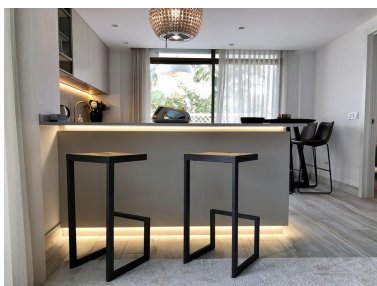

Estado: Alquiler, Vacacional
Tipo de propiedad:
Apartamento

Plazas: por petición

Día de la impresión : 22nd
Septiembre 2024

Descripción: Un impresionante apartamento en planta baja de tres dormitorios y dos baños, recientemente reformado a un nivel increíble, ubicado en el corazón de Puerto Banús, a solo 200 metros de la playa. Este hermoso apartamento está ubicado al lado del Hotel Melia Banus en el lado de la playa de Puerto Banus. Puedes caminar a absolutamente todo, tiendas, bares, supermercados, restaurantes, el puerto deportivo y mucho más. No hay necesidad de un auto. El complejo cuenta con una hermosa piscina, jardines tropicales y un área de fitness y spa con gimnasio, sauna y jacuzzi. Esta es una casa de vacaciones de lujo perfecta a las puertas de todo.