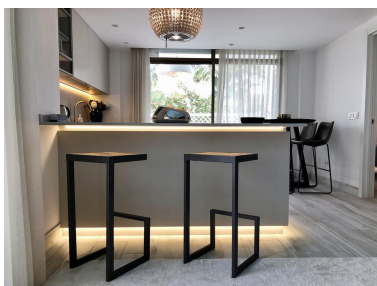

Estado: Alquiler, Vacacional  
Tipo de propiedad:  
Apartamento

Plazas: por petición

Día de la impresión : 3rd  
Julio 2026

---

Descripción: Un impresionante apartamento en planta baja de tres dormitorios y dos baños, recientemente reformado a un nivel increíble, ubicado en el corazón de Puerto Banús, a solo 200 metros de la playa. Este hermoso apartamento está ubicado al lado del Hotel Melia Banus en el lado de la playa de Puerto Banus. Puedes caminar a absolutamente todo, tiendas, bares, supermercados, restaurantes, el puerto deportivo y mucho más. No hay necesidad de un auto. El complejo cuenta con una hermosa piscina, jardines tropicales y un área de fitness y spa con gimnasio, sauna y jacuzzi. Esta es una casa de vacaciones de lujo perfecta a las puertas de todo.