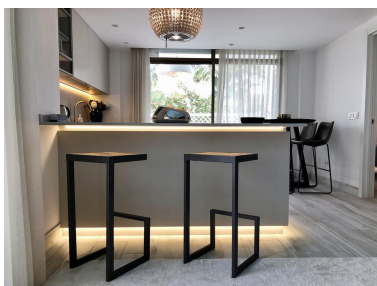

Estado: Alquiler, Vacacional  
Tipo de propiedad:  
Apartamento

Plazas: por petición

Día de la impresión : 4th  
Julio 2026

---

Descripción: Un impresionante apartamento en planta baja de tres dormitorios y dos baños, recientemente reformado a un nivel increíble, ubicado en el corazón de Puerto Banús, a solo 200 metros de la playa. Este hermoso apartamento está ubicado al lado del Hotel Melia Banus en el lado de la playa de Puerto Banus. Puedes caminar a absolutamente todo, tiendas, bares, supermercados, restaurantes, el puerto deportivo y mucho más. No hay necesidad de un auto. El complejo cuenta con una hermosa piscina, jardines tropicales y un área de fitness y spa con gimnasio, sauna y jacuzzi. Esta es una casa de vacaciones de lujo perfecta a las puertas de todo.