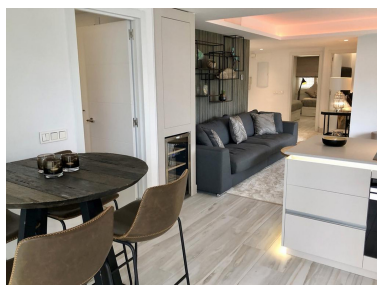

Estado: Alquiler, Vacacional
Tipo de propiedad:
Apartamento

Plazas: por petición

Día de la impresión : 22nd
Septiembre 2024

Descripción: Un impresionante apartamento en planta baja de tres dormitorios y dos baños, recientemente reformado a un nivel increíble, ubicado en el corazón de Puerto Banús, a solo 200 metros de la playa. Este hermoso apartamento está ubicado al lado del Hotel Melia Banus en el lado de la playa de Puerto Banus. Puedes caminar a absolutamente todo, tiendas, bares, supermercados, restaurantes, el puerto deportivo y mucho más. No hay necesidad de un auto. El complejo cuenta con una hermosa piscina, jardines tropicales y un área de fitness y spa con gimnasio, sauna y jacuzzi. Esta es una casa de vacaciones de lujo perfecta a las puertas de todo.