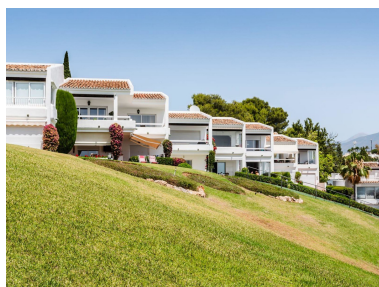

Alquiler: 0 € / Mes

A corto plazo:
desde 500 hasta 1.200 € /
Semana

Día de la impresión : 22nd
Septiembre 2024

Descripción: Este encantador apartamento de 2 dormitorios / 2 baños está situado en el popular complejo Azahara 1, a poca distancia de todo lo que necesita para unas vacaciones relajadas. Ubicado hacia el sur en el primer piso, hay una gran vista abierta del club de golf Aloha, el famoso pico de la montaña La Concha y una vista parcial al mar desde la terraza cubierta. Dentro del complejo cerrado hay una piscina de agua salada que también es adecuada para niños y estacionamiento privado bajo techo para un automóvil. El apartamento cuenta con una cocina moderna, una sala de estar de gran tamaño que se abre a la terraza y también tiene una pequeña terraza privada para tomar el sol. Los huéspedes tienen uso gratuito de aire acondicionado, wifi y Apple TV y el apartamento está totalmente equipado como una casa de vacaciones con electrodomésticos y servicios públicos de calidad. Con tiendas, restaurantes y otros servicios a solo unos minutos a pie, no necesariamente se necesita un automóvil aquí, pero para llegar a la playa más cercana, que se encuentra en Puerto Banús, hay un viaje de 5 a 6 minutos. Hay una parada de autobús justo afuera en la calle. Hay una escalera y algunos escalones para acceder al apartamento, por lo que no es adecuado para personas con movilidad reducida.