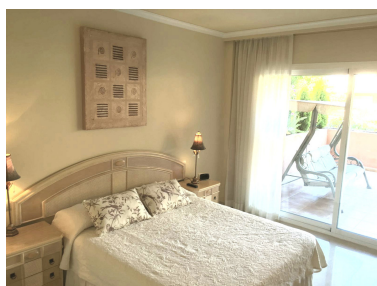

Apartamento en Puerto Banús

Referencia: R3638702

Dormitorios: 2

Baños: 2

M<sup>2</sup>: 130

Estado: Alquiler, Vacacional  
Tipo de propiedad:  
Apartamento

Plazas: por petición

Precio: 0 €

Alquiler: 1.500 € / Mes

A corto plazo:  
desde 2.000 hasta 1.800 € /  
Semana

Día de la impresión : 3rd  
Julio 2026

---

Descripción: Apartamento Planta Baja, Puerto Banús, Costa del Sol. 2 Dormitorios, 2 Baños, Construidos 130 m<sup>2</sup>, Terraza 35 m<sup>2</sup>. Posición : Primera línea de Playa, Ciudad, Área Comercial, Lado de la Playa, Cerca de Puerto, Cerca de Tiendas, Cerca del Mar, Cerca de Ciudad, Cerca de Colegios, Cerca de Marina, Urbanización, Complejo 1ª Línea de Playa. Estado : Buen. Piscina : Comunitaria. Climatización : Aire Acondicionado, A/A Caliente, A/A Frio, Calefacción Central.. Vistas : Jardín, Piscina, Patio. Características : Terraza Cubierta, Ascensor, Armarios Empotrados, Cerca de Transporte, Terraza Privada, Solario, TV Satélite , ADSL / WIFI, Baño En-Suite, Jacuzzi, Doble acristalamiento. Muebles : Amueblada. Cocina : Equipada. Jardín : Comunitario. Seguridad : Recinto Cerrado, Persianas Eléctricas, Portero Automático, Seguridad 24 Horas. Aparcamiento : Subterráneo, Comunitario. Servicios Públicos : Electricidad, Agua Potable. Categoría : Ganga, Barato, Casas de vacaciones, Lujo, Reducido.