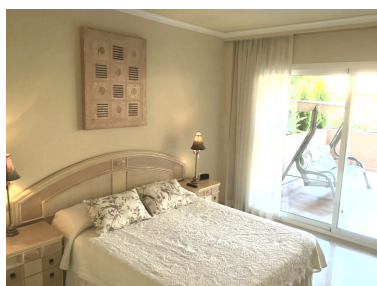

Apartamento en Puerto Banús

Referencia: R3638702

Dormitorios: 2

Baños: 2

M²: 130

Estado: Alquiler, Vacacional
Tipo de propiedad:
Apartamento

Plazas: por petición

Precio: 0 €

Alquiler: 1.500 € / Mes

A corto plazo:
desde 2.000 hasta 1.800 € /
Semana

Día de la impresión : 13th
Octubre 2025

Descripción: Apartamento Planta Baja, Puerto Banús, Costa del Sol. 2 Dormitorios, 2 Baños, Construidos 130 m², Terraza 35 m². Posición : Primera línea de Playa, Ciudad, Área Comercial, Lado de la Playa, Cerca de Puerto, Cerca de Tiendas, Cerca del Mar, Cerca de Ciudad, Cerca de Colegios, Cerca de Marina, Urbanización, Complejo 1ª Línea de Playa. Estado : Buen. Piscina : Comunitaria. Climatización : Aire Acondicionado, A/A Caliente, A/A Frio, Calefacción Central.. Vistas : Jardín, Piscina, Patio. Características : Terraza Cubierta, Ascensor, Armarios Empotrados, Cerca de Transporte, Terraza Privada, Solario, TV Satélite , ADSL / WIFI, Baño En-Suite, Jacuzzi, Doble acristalamiento. Muebles : Amueblada. Cocina : Equipada. Jardín : Comunitario. Seguridad : Recinto Cerrado, Persianas Eléctricas, Portero Automático, Seguridad 24 Horas. Aparcamiento : Subterráneo, Comunitario. Servicios Públicos : Electricidad, Agua Potable. Categoría : Ganga, Barato, Casas de vacaciones, Lujo, Reducido.