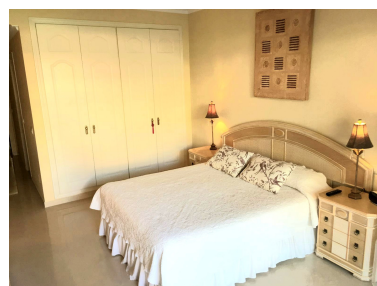

Apartamento en Puerto Banús

Referencia: R3638702

Dormitorios: 2

Baños: 2

M<sup>2</sup>: 130

Estado: Alquiler, Vacacional  
Tipo de propiedad:  
Apartamento

Plazas: por petición

Precio: 0 €

Alquiler: 1.500 € / Mes

A corto plazo:  
desde 2.000 hasta 1.800 € /  
Semana

Día de la impresión : 3rd  
Julio 2026

---

Descripción: Apartamento Planta Baja, Puerto Banús, Costa del Sol. 2 Dormitorios, 2 Baños, Construidos 130 m<sup>2</sup>, Terraza 35 m<sup>2</sup>. Posición : Primera línea de Playa, Ciudad, Área Comercial, Lado de la Playa, Cerca de Puerto, Cerca de Tiendas, Cerca del Mar, Cerca de Ciudad, Cerca de Colegios, Cerca de Marina, Urbanización, Complejo 1ª Línea de Playa. Estado : Buen. Piscina : Comunitaria. Climatización : Aire Acondicionado, A/A Caliente, A/A Frio, Calefacción Central.. Vistas : Jardín, Piscina, Patio. Características : Terraza Cubierta, Ascensor, Armarios Empotrados, Cerca de Transporte, Terraza Privada, Solario, TV Satélite , ADSL / WIFI, Baño En-Suite, Jacuzzi, Doble acristalamiento. Muebles : Amueblada. Cocina : Equipada. Jardín : Comunitario. Seguridad : Recinto Cerrado, Persianas Eléctricas, Portero Automático, Seguridad 24 Horas. Aparcamiento : Subterráneo, Comunitario. Servicios Públicos : Electricidad, Agua Potable. Categoría : Ganga, Barato, Casas de vacaciones, Lujo, Reducido.