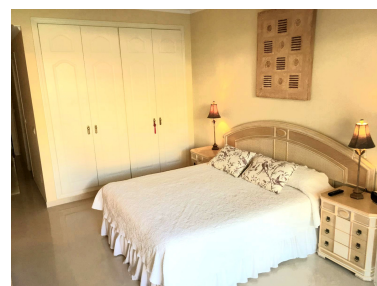

Apartamento en Puerto Banús

Referencia: R3638702

Dormitorios: 2

Baños: 2

M²: 130

Estado: Alquiler, Vacacional
Tipo de propiedad:
Apartamento

Plazas: por petición

Precio: 0 €

Alquiler: 1.500 € / Mes

A corto plazo:
desde 2.000 hasta 1.800 € /
Semana

Día de la impresión : 13th
Octubre 2025

Descripción: Apartamento Planta Baja, Puerto Banús, Costa del Sol. 2 Dormitorios, 2 Baños, Construidos 130 m², Terraza 35 m². Posición : Primera línea de Playa, Ciudad, Área Comercial, Lado de la Playa, Cerca de Puerto, Cerca de Tiendas, Cerca del Mar, Cerca de Ciudad, Cerca de Colegios, Cerca de Marina, Urbanización, Complejo 1ª Línea de Playa. Estado : Buen. Piscina : Comunitaria. Climatización : Aire Acondicionado, A/A Caliente, A/A Frio, Calefacción Central.. Vistas : Jardín, Piscina, Patio. Características : Terraza Cubierta, Ascensor, Armarios Empotrados, Cerca de Transporte, Terraza Privada, Solario, TV Satélite , ADSL / WIFI, Baño En-Suite, Jacuzzi, Doble acristalamiento. Muebles : Amueblada. Cocina : Equipada. Jardín : Comunitario. Seguridad : Recinto Cerrado, Persianas Eléctricas, Portero Automático, Seguridad 24 Horas. Aparcamiento : Subterráneo, Comunitario. Servicios Públicos : Electricidad, Agua Potable. Categoría : Ganga, Barato, Casas de vacaciones, Lujo, Reducido.