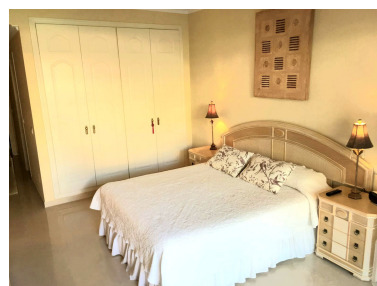

Apartamento en Puerto Banús

Referencia: R3638702

Dormitorios: 2

Baños: 2

M<sup>2</sup>: 130

Precio: 0 €

Alquiler: 1.500 € / Mes

A corto plazo:  
desde 2.000 hasta 1.800 € /  
Semana

Estado: Alquiler, Vacacional  
Tipo de propiedad:  
Apartamento

Plazas: por petición

Día de la impresión : 22nd  
Septiembre 2024

---

Descripción: Apartamento Planta Baja, Puerto Banús, Costa del Sol. 2 Dormitorios, 2 Baños, Construidos 130 m<sup>2</sup>, Terraza 35 m<sup>2</sup>. Posición : Primera línea de Playa, Ciudad, Área Comercial, Lado de la Playa, Cerca de Puerto, Cerca de Tiendas, Cerca del Mar, Cerca de Ciudad, Cerca de Colegios, Cerca de Marina, Urbanización, Complejo 1ª Línea de Playa. Estado : Buen. Piscina : Comunitaria. Climatización : Aire Acondicionado, A/A Caliente, A/A Frio, Calefacción Central.. Vistas : Jardín, Piscina, Patio. Características : Terraza Cubierta, Ascensor, Armarios Empotrados, Cerca de Transporte, Terraza Privada, Solario, TV Satélite , ADSL / WIFI, Baño En-Suite, Jacuzzi, Doble acristalamiento. Muebles : Amueblada. Cocina : Equipada. Jardín : Comunitario. Seguridad : Recinto Cerrado, Persianas Eléctricas, Portero Automático, Seguridad 24 Horas. Aparcamiento : Subterráneo, Comunitario. Servicios Públicos : Electricidad, Agua Potable. Categoría : Ganga, Barato, Casas de vacaciones, Lujo, Reducido.