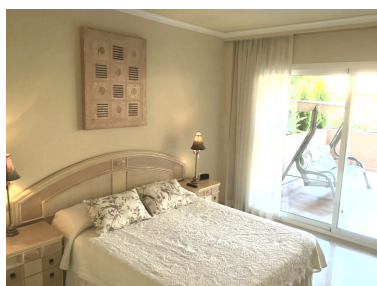

Apartamento en Puerto Banús

Referencia: R3638702

Dormitorios: 2

Baños: 2

M<sup>2</sup>: 130

Precio: 0 €

Alquiler: 1.500 € / Mes

A corto plazo:  
desde 2.000 hasta 1.800 € /  
Semana

Estado: Alquiler, Vacacional  
Tipo de propiedad:  
Apartamento

Plazas: por petición

Día de la impresión : 22nd  
Septiembre 2024

---

Descripción: Apartamento Planta Baja, Puerto Banús, Costa del Sol. 2 Dormitorios, 2 Baños, Construidos 130 m<sup>2</sup>, Terraza 35 m<sup>2</sup>. Posición : Primera línea de Playa, Ciudad, Área Comercial, Lado de la Playa, Cerca de Puerto, Cerca de Tiendas, Cerca del Mar, Cerca de Ciudad, Cerca de Colegios, Cerca de Marina, Urbanización, Complejo 1ª Línea de Playa. Estado : Buen. Piscina : Comunitaria. Climatización : Aire Acondicionado, A/A Caliente, A/A Frio, Calefacción Central.. Vistas : Jardín, Piscina, Patio. Características : Terraza Cubierta, Ascensor, Armarios Empotrados, Cerca de Transporte, Terraza Privada, Solario, TV Satélite , ADSL / WIFI, Baño En-Suite, Jacuzzi, Doble acristalamiento. Muebles : Amueblada. Cocina : Equipada. Jardín : Comunitario. Seguridad : Recinto Cerrado, Persianas Eléctricas, Portero Automático, Seguridad 24 Horas. Aparcamiento : Subterráneo, Comunitario. Servicios Públicos : Electricidad, Agua Potable. Categoría : Ganga, Barato, Casas de vacaciones, Lujo, Reducido.