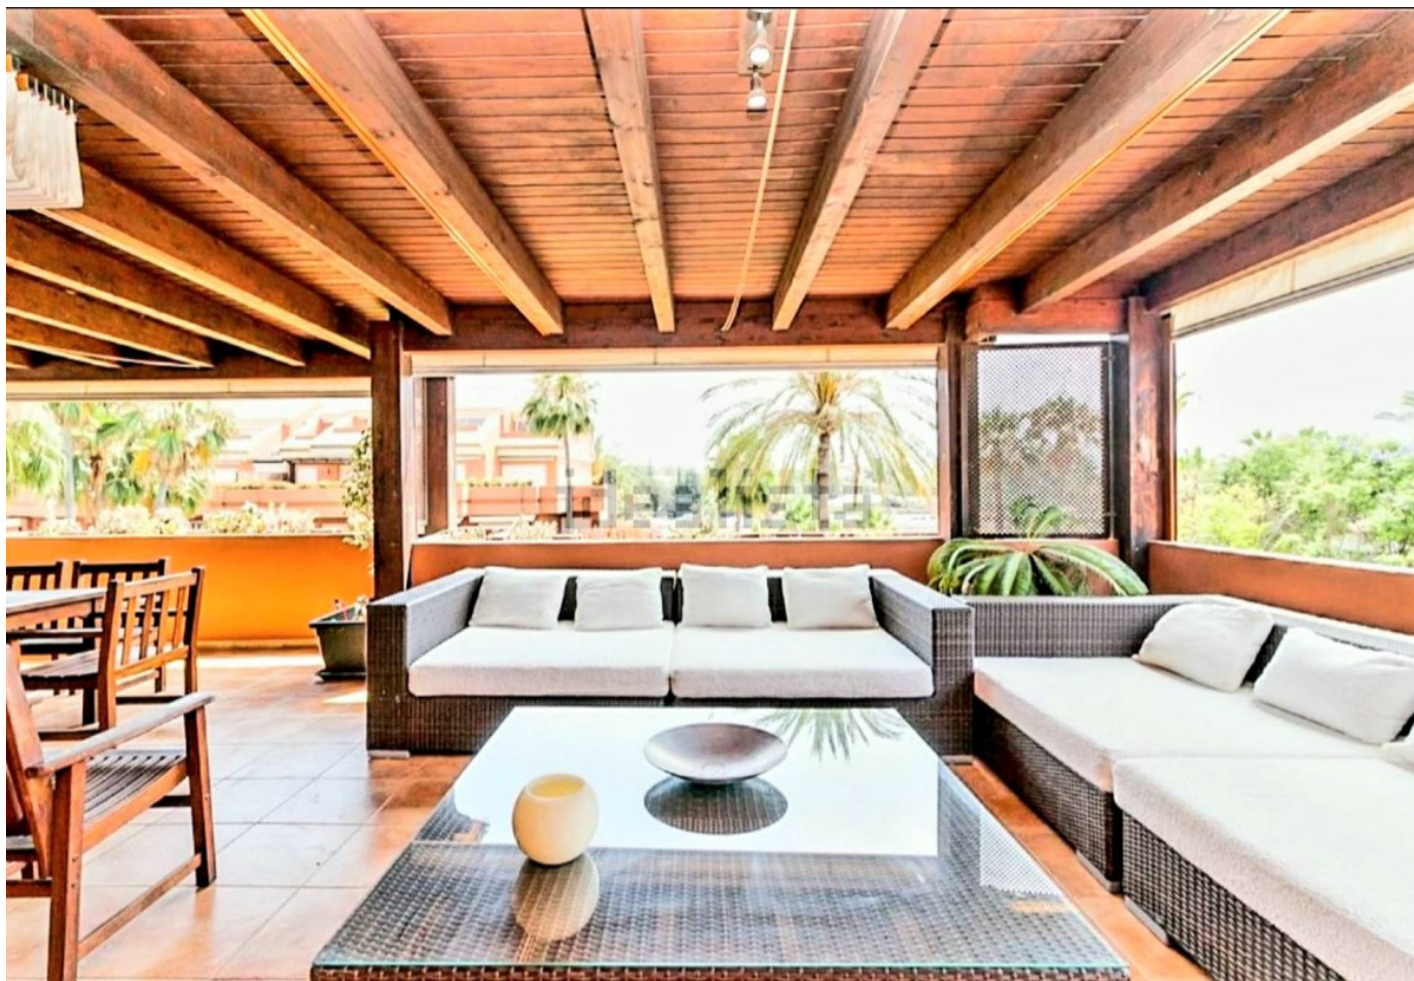

Ático en Puerto Banús

Referencia: R3640403

Dormitorios: 4

Baños: 3

M²: 250

Precio: 0 €

Alquiler: 3.000 € / Mes

A corto plazo:
desde 3.000 hasta 2.000 € /
Semana

Estado: Alquiler, Vacacional Tipo de propiedad: Ático

Plazas: por petición

Día de la impresión : 22nd
Septiembre 2024

Descripción:Ático, Puerto Banús, Costa del Sol. 4 Dormitorios, 3 Baños, Construidos 250 m², Terraza 100 m².
Posición : Primera línea de Playa, Ciudad, Área Comercial, Lado de la Playa, Puerto, Cerca de Puerto, Cerca de Tiendas, Cerca del Mar, Cerca de Ciudad, Cerca de Colegios, Marina, Urbanización, Complejo 1ª Línea de Playa.
Estado : Excelente. Piscina : Comunitaria. Climatización : Aire Acondicionado, A/A Caliente, A/A Frio, Calefacción Central.. Vistas : Jardín, Piscina, Patio, Urbanas, Calle. Características : Terraza Cubierta, Ascensor, Armarios Empotrados, Cerca de Transporte, Terraza Privada, Solario, TV Satélite , ADSL / WIFI, Trastero, Lavadero, Baño En-Suite, Suelos de Mármol, Barbacoa, Doble acristalamiento, 24 Horas Recepción. Muebles : Amueblada. Cocina : Equipada. Jardín : Comunitario. Seguridad : Recinto Cerrado, Persianas Eléctricas, Portero Automático, Seguridad 24 Horas, Caja fuerte. Aparcamiento : Subterráneo, Más de uno. Servicios Públicos : Electricidad, Agua Potable. Categoría : Ganga, Barato, Casas de vacaciones, Lujo, Reducido.