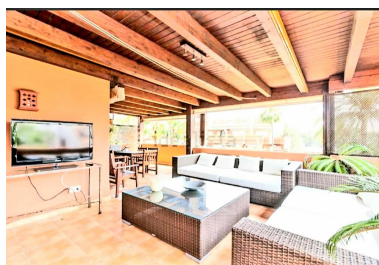

Estado: Alquiler, Vacacional Tipo de propiedad: Ático

Plazas: por petición

Día de la impresión : 22nd
Septiembre 2024

Descripción:Ático, Puerto Banús, Costa del Sol. 4 Dormitorios, 3 Baños, Construidos 250 m², Terraza 100 m².
Posición : Primera línea de Playa, Ciudad, Área Comercial, Lado de la Playa, Puerto, Cerca de Puerto, Cerca de Tiendas, Cerca del Mar, Cerca de Ciudad, Cerca de Colegios, Marina, Urbanización, Complejo 1ª Línea de Playa.
Estado : Excelente. Piscina : Comunitaria. Climatización : Aire Acondicionado, A/A Caliente, A/A Frio, Calefacción Central.. Vistas : Jardín, Piscina, Patio, Urbanas, Calle. Características : Terraza Cubierta, Ascensor, Armarios Empotrados, Cerca de Transporte, Terraza Privada, Solario, TV Satélite , ADSL / WIFI, Trastero, Lavadero, Baño En-Suite, Suelos de Mármol, Barbacoa, Doble acristalamiento, 24 Horas Recepción. Muebles : Amueblada. Cocina : Equipada. Jardín : Comunitario. Seguridad : Recinto Cerrado, Persianas Eléctricas, Portero Automático, Seguridad 24 Horas, Caja fuerte. Aparcamiento : Subterráneo, Más de uno. Servicios Públicos : Electricidad, Agua Potable. Categoría : Ganga, Barato, Casas de vacaciones, Lujo, Reducido.