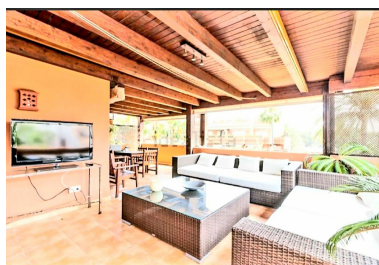

Estado: Alquiler, Vacacional Tipo de propiedad: Ático

Plazas: por petición

Día de la impresión : 3rd
Julio 2026

Descripción:Ático, Puerto Banús, Costa del Sol. 4 Dormitorios, 3 Baños, Construidos 250 m², Terraza 100 m².
Posición : Primera línea de Playa, Ciudad, Área Comercial, Lado de la Playa, Puerto, Cerca de Puerto, Cerca de Tiendas, Cerca del Mar, Cerca de Ciudad, Cerca de Colegios, Marina, Urbanización, Complejo 1ª Línea de Playa.
Estado : Excelente. Piscina : Comunitaria. Climatización : Aire Acondicionado, A/A Caliente, A/A Frio, Calefacción Central.. Vistas : Jardín, Piscina, Patio, Urbanas, Calle. Características : Terraza Cubierta, Ascensor, Armarios Empotrados, Cerca de Transporte, Terraza Privada, Solario, TV Satélite , ADSL / WIFI, Trastero, Lavadero, Baño En-Suite, Suelos de Mármol, Barbacoa, Doble acristalamiento, 24 Horas Recepción. Muebles : Amueblada. Cocina : Equipada. Jardín : Comunitario. Seguridad : Recinto Cerrado, Persianas Eléctricas, Portero Automático, Seguridad 24 Horas, Caja fuerte. Aparcamiento : Subterráneo, Más de uno. Servicios Públicos : Electricidad, Agua Potable. Categoría : Ganga, Barato, Casas de vacaciones, Lujo, Reducido.