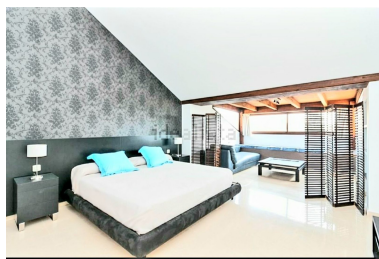

Ático en Puerto Banús

Referencia: R3640403

Dormitorios: 4

Baños: 3

M²: 250

Precio: 0 €

Alquiler: 3.000 € / Mes

A corto plazo:
desde 3.000 hasta 2.000 € /
Semana

Estado: Alquiler, Vacacional Tipo de propiedad: Ático

Plazas: por petición

Día de la impresión : 3rd
Julio 2026

Descripción:Ático, Puerto Banús, Costa del Sol. 4 Dormitorios, 3 Baños, Construidos 250 m², Terraza 100 m².
Posición : Primera línea de Playa, Ciudad, Área Comercial, Lado de la Playa, Puerto, Cerca de Puerto, Cerca de Tiendas, Cerca del Mar, Cerca de Ciudad, Cerca de Colegios, Marina, Urbanización, Complejo 1ª Línea de Playa.
Estado : Excelente. Piscina : Comunitaria. Climatización : Aire Acondicionado, A/A Caliente, A/A Frio, Calefacción Central.. Vistas : Jardín, Piscina, Patio, Urbanas, Calle. Características : Terraza Cubierta, Ascensor, Armarios Empotrados, Cerca de Transporte, Terraza Privada, Solario, TV Satélite , ADSL / WIFI, Trastero, Lavadero, Baño En-Suite, Suelos de Mármol, Barbacoa, Doble acristalamiento, 24 Horas Recepción. Muebles : Amueblada. Cocina : Equipada. Jardín : Comunitario. Seguridad : Recinto Cerrado, Persianas Eléctricas, Portero Automático, Seguridad 24 Horas, Caja fuerte. Aparcamiento : Subterráneo, Más de uno. Servicios Públicos : Electricidad, Agua Potable. Categoría : Ganga, Barato, Casas de vacaciones, Lujo, Reducido.