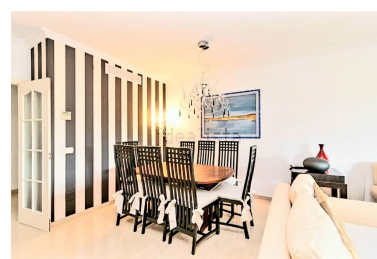

Estado: Alquiler, Vacacional Tipo de propiedad: Ático

Plazas: por petición

Día de la impresión : 3rd
Julio 2026

Descripción:Ático, Puerto Banús, Costa del Sol. 4 Dormitorios, 3 Baños, Construidos 250 m², Terraza 100 m².
Posición : Primera línea de Playa, Ciudad, Área Comercial, Lado de la Playa, Puerto, Cerca de Puerto, Cerca de Tiendas, Cerca del Mar, Cerca de Ciudad, Cerca de Colegios, Marina, Urbanización, Complejo 1ª Línea de Playa.
Estado : Excelente. Piscina : Comunitaria. Climatización : Aire Acondicionado, A/A Caliente, A/A Frio, Calefacción Central.. Vistas : Jardín, Piscina, Patio, Urbanas, Calle. Características : Terraza Cubierta, Ascensor, Armarios Empotrados, Cerca de Transporte, Terraza Privada, Solario, TV Satélite , ADSL / WIFI, Trastero, Lavadero, Baño En-Suite, Suelos de Mármol, Barbacoa, Doble acristalamiento, 24 Horas Recepción. Muebles : Amueblada. Cocina : Equipada. Jardín : Comunitario. Seguridad : Recinto Cerrado, Persianas Eléctricas, Portero Automático, Seguridad 24 Horas, Caja fuerte. Aparcamiento : Subterráneo, Más de uno. Servicios Públicos : Electricidad, Agua Potable. Categoría : Ganga, Barato, Casas de vacaciones, Lujo, Reducido.