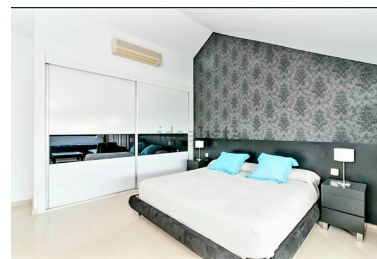

Ático en Puerto Banús

Referencia: R3640403

Dormitorios: 4

Baños: 3

M²: 250

Precio: 0 €

Alquiler: 3.000 € / Mes

A corto plazo:
desde 3.000 hasta 2.000 € /
Semana

Estado: Alquiler, Vacacional Tipo de propiedad: Ático

Plazas: por petición

Día de la impresión : 22nd
Septiembre 2024

Descripción:Ático, Puerto Banús, Costa del Sol. 4 Dormitorios, 3 Baños, Construidos 250 m², Terraza 100 m².
Posición : Primera línea de Playa, Ciudad, Área Comercial, Lado de la Playa, Puerto, Cerca de Puerto, Cerca de Tiendas, Cerca del Mar, Cerca de Ciudad, Cerca de Colegios, Marina, Urbanización, Complejo 1ª Línea de Playa.
Estado : Excelente. Piscina : Comunitaria. Climatización : Aire Acondicionado, A/A Caliente, A/A Frio, Calefacción Central.. Vistas : Jardín, Piscina, Patio, Urbanas, Calle. Características : Terraza Cubierta, Ascensor, Armarios Empotrados, Cerca de Transporte, Terraza Privada, Solario, TV Satélite , ADSL / WIFI, Trastero, Lavadero, Baño En-Suite, Suelos de Mármol, Barbacoa, Doble acristalamiento, 24 Horas Recepción. Muebles : Amueblada. Cocina : Equipada. Jardín : Comunitario. Seguridad : Recinto Cerrado, Persianas Eléctricas, Portero Automático, Seguridad 24 Horas, Caja fuerte. Aparcamiento : Subterráneo, Más de uno. Servicios Públicos : Electricidad, Agua Potable. Categoría : Ganga, Barato, Casas de vacaciones, Lujo, Reducido.