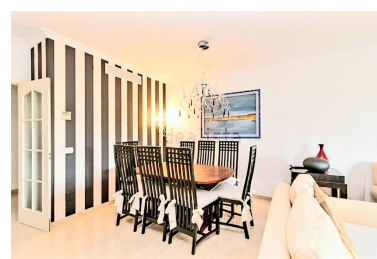

Estado: Alquiler, Vacacional Tipo de propiedad: Ático

Plazas: por petición

Día de la impresión : 22nd
Septiembre 2024

Descripción:Ático, Puerto Banús, Costa del Sol. 4 Dormitorios, 3 Baños, Construidos 250 m², Terraza 100 m².
Posición : Primera línea de Playa, Ciudad, Área Comercial, Lado de la Playa, Puerto, Cerca de Puerto, Cerca de Tiendas, Cerca del Mar, Cerca de Ciudad, Cerca de Colegios, Marina, Urbanización, Complejo 1ª Línea de Playa.
Estado : Excelente. Piscina : Comunitaria. Climatización : Aire Acondicionado, A/A Caliente, A/A Frio, Calefacción Central.. Vistas : Jardín, Piscina, Patio, Urbanas, Calle. Características : Terraza Cubierta, Ascensor, Armarios Empotrados, Cerca de Transporte, Terraza Privada, Solario, TV Satélite , ADSL / WIFI, Trastero, Lavadero, Baño En-Suite, Suelos de Mármol, Barbacoa, Doble acristalamiento, 24 Horas Recepción. Muebles : Amueblada. Cocina : Equipada. Jardín : Comunitario. Seguridad : Recinto Cerrado, Persianas Eléctricas, Portero Automático, Seguridad 24 Horas, Caja fuerte. Aparcamiento : Subterráneo, Más de uno. Servicios Públicos : Electricidad, Agua Potable. Categoría : Ganga, Barato, Casas de vacaciones, Lujo, Reducido.