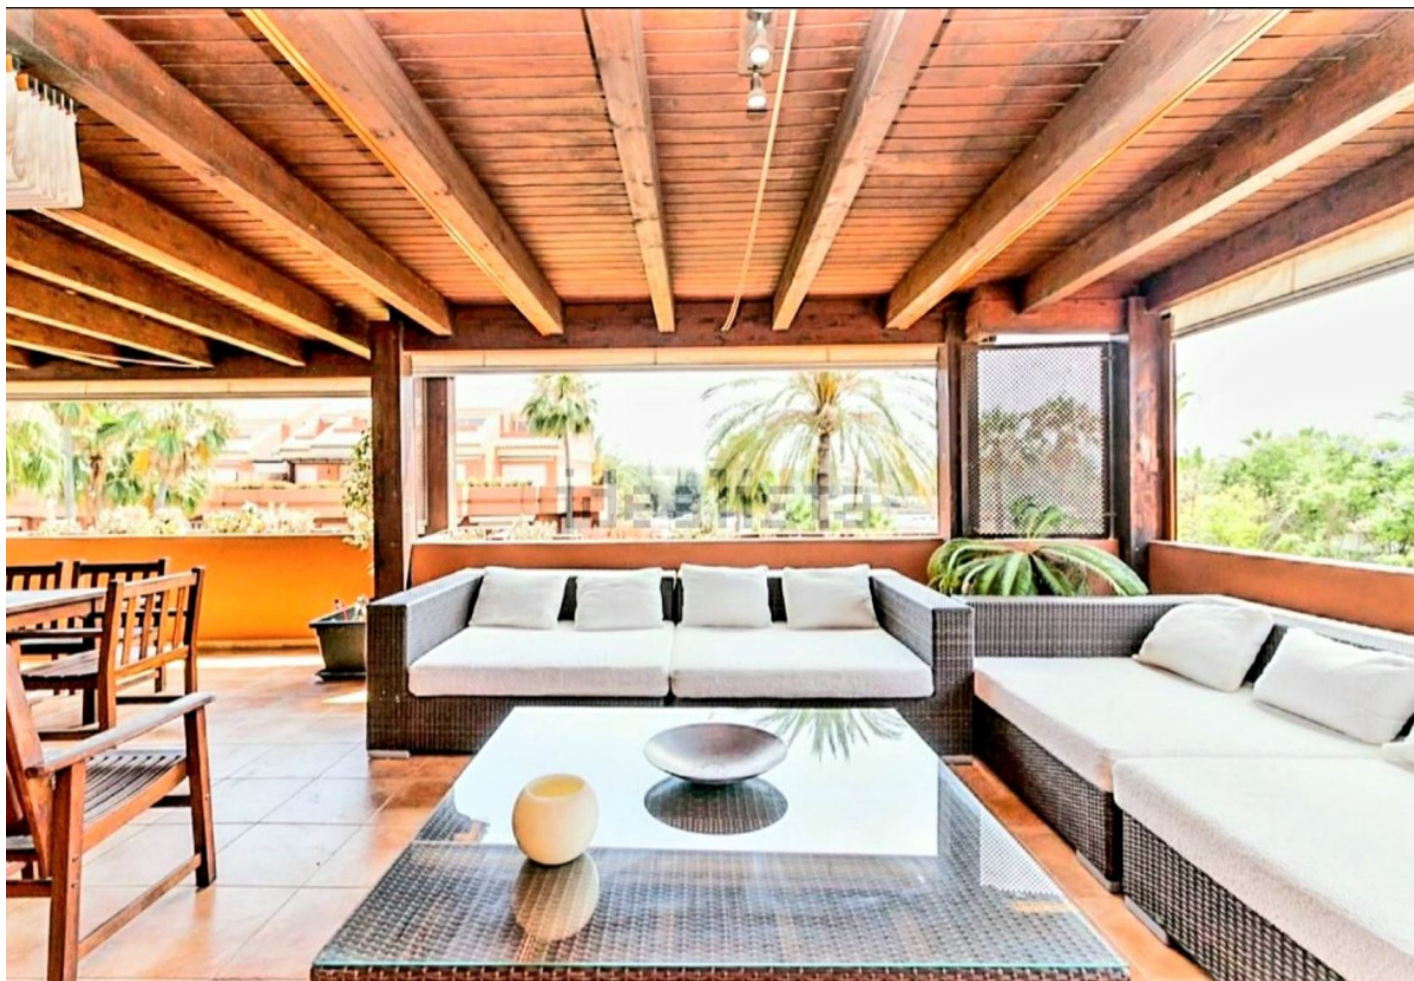

Ático en Puerto Banús

Referencia: R3640403

Dormitorios: 4

Baños: 3

M²: 250

Precio: 0 €

Alquiler: 3.000 € / Mes

A corto plazo:
desde 3.000 hasta 2.000 € /
Semana

Estado: Alquiler, Vacacional Tipo de propiedad: Ático

Plazas: por petición

Día de la impresión : 3rd
Julio 2026

Descripción:Ático, Puerto Banús, Costa del Sol. 4 Dormitorios, 3 Baños, Construidos 250 m², Terraza 100 m².
Posición : Primera línea de Playa, Ciudad, Área Comercial, Lado de la Playa, Puerto, Cerca de Puerto, Cerca de Tiendas, Cerca del Mar, Cerca de Ciudad, Cerca de Colegios, Marina, Urbanización, Complejo 1ª Línea de Playa.
Estado : Excelente. Piscina : Comunitaria. Climatización : Aire Acondicionado, A/A Caliente, A/A Frio, Calefacción Central.. Vistas : Jardín, Piscina, Patio, Urbanas, Calle. Características : Terraza Cubierta, Ascensor, Armarios Empotrados, Cerca de Transporte, Terraza Privada, Solario, TV Satélite , ADSL / WIFI, Trastero, Lavadero, Baño En-Suite, Suelos de Mármol, Barbacoa, Doble acristalamiento, 24 Horas Recepción. Muebles : Amueblada. Cocina : Equipada. Jardín : Comunitario. Seguridad : Recinto Cerrado, Persianas Eléctricas, Portero Automático, Seguridad 24 Horas, Caja fuerte. Aparcamiento : Subterráneo, Más de uno. Servicios Públicos : Electricidad, Agua Potable. Categoría : Ganga, Barato, Casas de vacaciones, Lujo, Reducido.