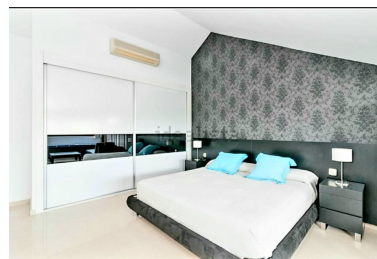

Ático en Puerto Banús

Referencia: R3640403

Dormitorios: 4

Baños: 3

M²: 250

Precio: 0 €

Alquiler: 3.000 € / Mes

A corto plazo:
desde 3.000 hasta 2.000 € /
Semana

Estado: Alquiler, Vacacional Tipo de propiedad: Ático

Plazas: por petición

Día de la impresión : 3rd
Julio 2026

Descripción:Ático, Puerto Banús, Costa del Sol. 4 Dormitorios, 3 Baños, Construidos 250 m², Terraza 100 m².
Posición : Primera línea de Playa, Ciudad, Área Comercial, Lado de la Playa, Puerto, Cerca de Puerto, Cerca de Tiendas, Cerca del Mar, Cerca de Ciudad, Cerca de Colegios, Marina, Urbanización, Complejo 1ª Línea de Playa.
Estado : Excelente. Piscina : Comunitaria. Climatización : Aire Acondicionado, A/A Caliente, A/A Frio, Calefacción Central.. Vistas : Jardín, Piscina, Patio, Urbanas, Calle. Características : Terraza Cubierta, Ascensor, Armarios Empotrados, Cerca de Transporte, Terraza Privada, Solario, TV Satélite , ADSL / WIFI, Trastero, Lavadero, Baño En-Suite, Suelos de Mármol, Barbacoa, Doble acristalamiento, 24 Horas Recepción. Muebles : Amueblada. Cocina : Equipada. Jardín : Comunitario. Seguridad : Recinto Cerrado, Persianas Eléctricas, Portero Automático, Seguridad 24 Horas, Caja fuerte. Aparcamiento : Subterráneo, Más de uno. Servicios Públicos : Electricidad, Agua Potable. Categoría : Ganga, Barato, Casas de vacaciones, Lujo, Reducido.