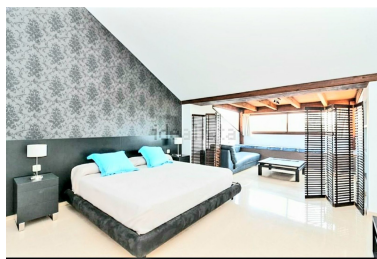

Ático en Puerto Banús

Referencia: R3640403

Dormitorios: 4

Baños: 3

M²: 250

Precio: 0 €

Alquiler: 3.000 € / Mes

A corto plazo:
desde 3.000 hasta 2.000 € /
Semana

Estado: Alquiler, Vacacional Tipo de propiedad: Ático

Plazas: por petición

Día de la impresión : 22nd
Septiembre 2024

Descripción:Ático, Puerto Banús, Costa del Sol. 4 Dormitorios, 3 Baños, Construidos 250 m², Terraza 100 m².
Posición : Primera línea de Playa, Ciudad, Área Comercial, Lado de la Playa, Puerto, Cerca de Puerto, Cerca de Tiendas, Cerca del Mar, Cerca de Ciudad, Cerca de Colegios, Marina, Urbanización, Complejo 1ª Línea de Playa.
Estado : Excelente. Piscina : Comunitaria. Climatización : Aire Acondicionado, A/A Caliente, A/A Frio, Calefacción Central.. Vistas : Jardín, Piscina, Patio, Urbanas, Calle. Características : Terraza Cubierta, Ascensor, Armarios Empotrados, Cerca de Transporte, Terraza Privada, Solario, TV Satélite , ADSL / WIFI, Trastero, Lavadero, Baño En-Suite, Suelos de Mármol, Barbacoa, Doble acristalamiento, 24 Horas Recepción. Muebles : Amueblada. Cocina : Equipada. Jardín : Comunitario. Seguridad : Recinto Cerrado, Persianas Eléctricas, Portero Automático, Seguridad 24 Horas, Caja fuerte. Aparcamiento : Subterráneo, Más de uno. Servicios Públicos : Electricidad, Agua Potable. Categoría : Ganga, Barato, Casas de vacaciones, Lujo, Reducido.