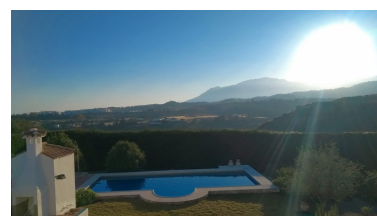

Plazas: por petición

Día de la impresión : 23rd  
Febrero 2025

---

Descripción: Se vende impresionante finca de 28.000 m<sup>2</sup> en una situación inmejorable y con unas vistas espectaculares; justo al lado del campo de golf los Flamengos, del hotel Villa Padierna y rodeada de villas y viviendas de alto standing. Tiene construidos un chalet de 300 m<sup>2</sup> con 4 habitaciones y 4 baños, sótano, piscina y jardines, además de una casa de invitados de 75 m<sup>2</sup> con 2 habitaciones y un baño. Oportunidad única de inversión, debido a su ubicación y al desarrollo urbanístico que está experimentando actualmente toda la zona, con la construcción de varias urbanizaciones y villas de lujo. La finca original tiene 84.000 m<sup>2</sup> y se partió en tres. Posibilidad de vender las otras dos partes anexas en conjunto. 1ª Planta.