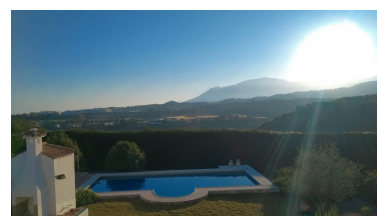

Plazas: por petición

Día de la impresión : 19th
Septiembre 2024

Descripción: Se vende impresionante finca de 28.000 m² en una situación inmejorable y con unas vistas espectaculares; justo al lado del campo de golf los Flamengos, del hotel Villa Padierna y rodeada de villas y viviendas de alto standing. Tiene construidos un chalet de 300 m² con 4 habitaciones y 4 baños, sótano, piscina y jardines, además de una casa de invitados de 75 m² con 2 habitaciones y un baño. Oportunidad única de inversión, debido a su ubicación y al desarrollo urbanístico que está experimentando actualmente toda la zona, con la construcción de varias urbanizaciones y villas de lujo. La finca original tiene 84.000 m² y se partió en tres. Posibilidad de vender las otras dos partes anexas en conjunto. 1ª Planta.