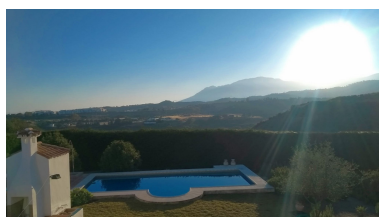

Precio: 6.000.000 €

---

Descripción: Se vende impresionante finca de 28.000 m<sup>2</sup> en una situación inmejorable y con unas vistas espectaculares; justo al lado del campo de golf los Flamengos, del hotel Villa Padierna y rodeada de villas y viviendas de alto standing. Tiene construidos un chalet de 300 m<sup>2</sup> con 4 habitaciones y 4 baños, sótano, piscina y jardines, además de una casa de invitados de 75 m<sup>2</sup> con 2 habitaciones y un baño. Oportunidad única de inversión, debido a su ubicación y al desarrollo urbanístico que está experimentando actualmente toda la zona, con la construcción de varias urbanizaciones y villas de lujo. La finca original tiene 84.000 m<sup>2</sup> y se partió en tres. Posibilidad de vender las otras dos partes anexas en conjunto. 1ª Planta.