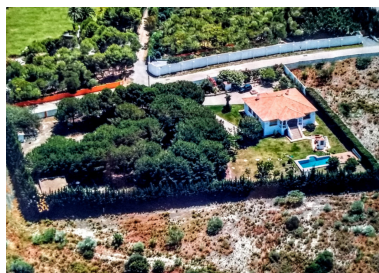

+34 634 74 91 60

info@spainhome.net

Villa en Benahavís

Referencia: R3642374

Dormitorios: 6

Baños: 5

M²: 435

Precio: 6.000.000 €

Descripción: Se vende impresionante finca de 28.000 m² en una situación inmejorable y con unas vistas espectaculares; justo al lado del campo de golf los Flamengos, del hotel Villa Padierna y rodeada de villas y viviendas de alto standing. Tiene construidos un chalet de 300 m² con 4 habitaciones y 4 baños, sótano, piscina y jardines, además de una casa de invitados de 75 m² con 2 habitaciones y un baño. Oportunidad única de inversión, debido a su ubicación y al desarrollo urbanístico que está experimentando actualmente toda la zona, con la construcción de varias urbanizaciones y villas de lujo. La finca original tiene 84.000 m² y se partió en tres. Posibilidad de vender las otras dos partes anexas en conjunto. 1ª Planta.