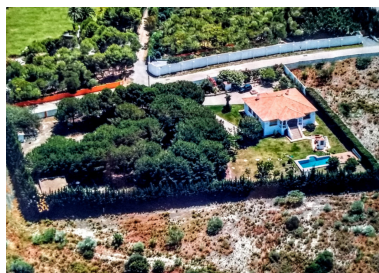

+34 634 74 91 60

info@spainhome.net

---

Villa en Benahavís

Referencia: R3642374

Dormitorios: 6

Baños: 5

M<sup>2</sup>: 435

Precio: 6.000.000 €

---

Descripción: Se vende impresionante finca de 28.000 m<sup>2</sup> en una situación inmejorable y con unas vistas espectaculares; justo al lado del campo de golf los Flamengos, del hotel Villa Padierna y rodeada de villas y viviendas de alto standing. Tiene construidos un chalet de 300 m<sup>2</sup> con 4 habitaciones y 4 baños, sótano, piscina y jardines, además de una casa de invitados de 75 m<sup>2</sup> con 2 habitaciones y un baño. Oportunidad única de inversión, debido a su ubicación y al desarrollo urbanístico que está experimentando actualmente toda la zona, con la construcción de varias urbanizaciones y villas de lujo. La finca original tiene 84.000 m<sup>2</sup> y se partió en tres. Posibilidad de vender las otras dos partes anexas en conjunto. 1ª Planta.