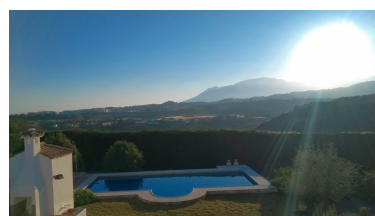

Plazas: por petición

Día de la impresión : 4th
Abril 2025

Descripción: Se vende impresionante finca de 28.000 m² en una situación inmejorable y con unas vistas espectaculares; justo al lado del campo de golf los Flamengos, del hotel Villa Padierna y rodeada de villas y viviendas de alto standing. Tiene construidos un chalet de 300 m² con 4 habitaciones y 4 baños, sótano, piscina y jardines, además de una casa de invitados de 75 m² con 2 habitaciones y un baño. Oportunidad única de inversión, debido a su ubicación y al desarrollo urbanístico que está experimentando actualmente toda la zona, con la construcción de varias urbanizaciones y villas de lujo. La finca original tiene 84.000 m² y se partió en tres. Posibilidad de vender las otras dos partes anexas en conjunto. 1ª Planta.