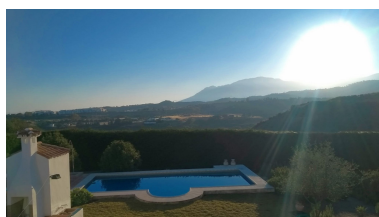

Descripción: Se vende impresionante finca de 28.000 m² en una situación inmejorable y con unas vistas espectaculares; justo al lado del campo de golf los Flamengos, del hotel Villa Padierna y rodeada de villas y viviendas de alto standing. Tiene construidos un chalet de 300 m² con 4 habitaciones y 4 baños, sótano, piscina y jardines, además de una casa de invitados de 75 m² con 2 habitaciones y un baño. Oportunidad única de inversión, debido a su ubicación y al desarrollo urbanístico que está experimentando actualmente toda la zona, con la construcción de varias urbanizaciones y villas de lujo. La finca original tiene 84.000 m² y se partió en tres. Posibilidad de vender las otras dos partes anexas en conjunto. 1ª Planta.