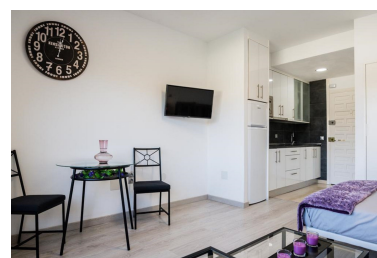

Plazas: por petición

Día de la impresión : 15th
Marzo 2025

Descripción: ¡¡REBAJADO!! El apartamento estudio benal beach playa suite está en primera línea de playa, situado en benalmádena costa, un precioso pueblo costero de Málaga. El alojamiento recién reformado, probablemente el más bonito y más completo del complejo está frente al mar, en un complejo con restaurantes, 2 bares, bar de piscina, impresionante parque acuático privado único en la costa del sol, 3000 metros de jardines para perderte o descansar bajo sus sombrillas. Este apartamento cuenta con aire acondicionado, tv de pantalla plana vía satélite con 20 canales internacionales, zona de comedor y cocina totalmente equipada con microondas, horno, nevera y congelador. Baño completo con secador de pelo, plancha y lavadora. No le falta ni un detalle para que disfrute de tu estancia. Cama de 135 con colchón viscoelástica de primera calidad, sofá cama de 2 personas, zona de estar y comedor. El personal de la recepción habla francés, alemán, inglés y español y está a disposición de los huéspedes las 24h del día. Hay aparcamiento privado gratis en el complejo. El apartamento dispone de una hermosa terraza donde desayunar o tomar un aperitivo. Los huéspedes del benal beach playa podrán practicar senderismo, esquí o moto de agua en las inmediaciones, paseos en barco, disfrutar de las enormes piscinas con tobogán al aire libre o tomar un aperitivo en el bar central de la piscina siempre muy animado. Tomarte un cóctel con el agua hasta la cintura, te gustara entre los lugares de interés cercanos al alojamiento se incluyen selwo marina con las actuaciones de sus delfines y otros animales marinos, el castillo de bil bil, el castillo de las águilas, el parque y lago la paloma con cientos de animales sueltos, el famoso puerto deportivo marina de benalmádena, el impresionante teleférico de benalmádena. También se encuentra a menos de 10 minutos andando del casino de torrequebrada. ¡imposible aburrirse! y todo a un paso del apartamento. El aeropuerto más cercano es el de Málaga, ubicado a 13 km de benal beach playa. El establecimiento ofrece un servicio de enlace con el aeropuerto por un suplemento. El complejo ofrece una amplia gama de instalaciones, como maxi gimnasio totalmente equipado con sauna, baño de vapor, bañera de hidromasaje y piscina climatizada de hidroterapia, impresionante sala de juegos para todas las edades y animación por la noche. 5ª Planta. Ascensor. Garaje. Amueblado. Terraza. Calefacción. Piscina. Jardín.