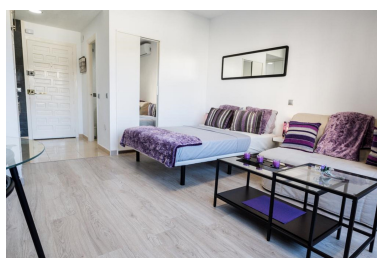

Plazas: por petición

Día de la impresión : 27th
Junio 2026

Descripción: ¡¡REBAJADO!! El apartamento estudio benal beach playa suite está en primera línea de playa, situado en benalmádena costa, un precioso pueblo costero de Málaga. El alojamiento recién reformado, probablemente el más bonito y más completo del complejo está frente al mar, en un complejo con restaurantes, 2 bares, bar de piscina, impresionante parque acuático privado único en la costa del sol, 3000 metros de jardines para perderte o descansar bajo sus sombrillas. Este apartamento cuenta con aire acondicionado, tv de pantalla plana vía satélite con 20 canales internacionales, zona de comedor y cocina totalmente equipada con microondas, horno, nevera y congelador. Baño completo con secador de pelo, plancha y lavadora. No le falta ni un detalle para que disfrute de tu estancia. Cama de 135 con colchón viscoelástica de primera calidad, sofá cama de 2 personas, zona de estar y comedor. El personal de la recepción habla francés, alemán, inglés y español y está a disposición de los huéspedes las 24h del día. Hay aparcamiento privado gratis en el complejo. El apartamento dispone de una hermosa terraza donde desayunar o tomar un aperitivo. Los huéspedes del benal beach playa podrán practicar senderismo, esquí o moto de agua en las inmediaciones, paseos en barco, disfrutar de las enormes piscinas con tobogán al aire libre o tomar un aperitivo en el bar central de la piscina siempre muy animado. Tomarte un coctel con el agua hasta la cintura, te gustara entre los lugares de interés cercanos al alojamiento se incluyen selwo marina con las actuaciones de sus delfines y otros animales marinos, el castillo de bil bil, el castillo de las águilas, el parque y lago la paloma con cientos de animales sueltos, el famoso puerto deportivo marina de benalmádena, el impresionante teleférico de benalmádena. También se encuentra a menos de 10 minutos andando del casino de torrequebrada. ¡imposible aburrirse! y todo a un paso del apartamento. El aeropuerto más cercano es el de Málaga, ubicado a 13 km de benal beach playa. El establecimiento ofrece un servicio de enlace con el aeropuerto por un suplemento. El complejo ofrece una amplia gama de instalaciones, como maxi gimnasio totalmente equipado con sauna, baño de vapor, bañera de hidromasaje y piscina climatizada de hidroterapia, impresionante sala de juegos para todas las edades y animación por la noche. 5ª Planta. Ascensor. Garaje. Amueblado. Terraza. Calefacción. Piscina. Jardín.