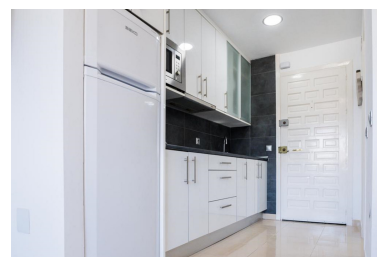

Plazas: por petición

Día de la impresión : 27th
Junio 2026

Descripción: ¡¡REBAJADO!! El apartamento estudio benal beach playa suite está en primera línea de playa, situado en benalmádena costa, un precioso pueblo costero de Málaga. El alojamiento recién reformado, probablemente el más bonito y más completo del complejo está frente al mar, en un complejo con restaurantes, 2 bares, bar de piscina, impresionante parque acuático privado único en la costa del sol, 3000 metros de jardines para perderte o descansar bajo sus sombrillas. Este apartamento cuenta con aire acondicionado, tv de pantalla plana vía satélite con 20 canales internacionales, zona de comedor y cocina totalmente equipada con microondas, horno, nevera y congelador. Baño completo con secador de pelo, plancha y lavadora. No le falta ni un detalle para que disfrute de tu estancia. Cama de 135 con colchón viscoelástica de primera calidad, sofá cama de 2 personas, zona de estar y comedor. El personal de la recepción habla francés, alemán, inglés y español y está a disposición de los huéspedes las 24h del día. Hay aparcamiento privado gratis en el complejo. El apartamento dispone de una hermosa terraza donde desayunar o tomar un aperitivo. Los huéspedes del benal beach playa podrán practicar senderismo, esquí o moto de agua en las inmediaciones, paseos en barco, disfrutar de las enormes piscinas con tobogán al aire libre o tomar un aperitivo en el bar central de la piscina siempre muy animado. Tomarte un coctel con el agua hasta la cintura, te gustara entre los lugares de interés cercanos al alojamiento se incluyen selwo marina con las actuaciones de sus delfines y otros animales marinos, el castillo de bil bil, el castillo de las águilas, el parque y lago la paloma con cientos de animales sueltos, el famoso puerto deportivo marina de benalmádena, el impresionante teleférico de benalmádena. También se encuentra a menos de 10 minutos andando del casino de torrequebrada. ¡imposible aburrirse! y todo a un paso del apartamento. El aeropuerto más cercano es el de Málaga, ubicado a 13 km de benal beach playa. El establecimiento ofrece un servicio de enlace con el aeropuerto por un suplemento. El complejo ofrece una amplia gama de instalaciones, como maxi gimnasio totalmente equipado con sauna, baño de vapor, bañera de hidromasaje y piscina climatizada de hidroterapia, impresionante sala de juegos para todas las edades y animación por la noche. 5ª Planta. Ascensor. Garaje. Amueblado. Terraza. Calefacción. Piscina. Jardín.