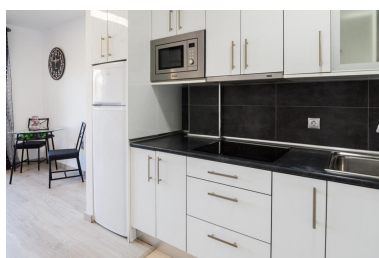

Plazas: por petición

Día de la impresión : 15th
Marzo 2025

Descripción: ¡¡REBAJADO!! El apartamento estudio benal beach playa suite está en primera línea de playa, situado en benalmádena costa, un precioso pueblo costero de Málaga. El alojamiento recién reformado, probablemente el más bonito y más completo del complejo está frente al mar, en un complejo con restaurantes, 2 bares, bar de piscina, impresionante parque acuático privado único en la costa del sol, 3000 metros de jardines para perderte o descansar bajo sus sombrillas. Este apartamento cuenta con aire acondicionado, tv de pantalla plana vía satélite con 20 canales internacionales, zona de comedor y cocina totalmente equipada con microondas, horno, nevera y congelador. Baño completo con secador de pelo, plancha y lavadora. No le falta ni un detalle para que disfrute de tu estancia. Cama de 135 con colchón viscoelástica de primera calidad, sofá cama de 2 personas, zona de estar y comedor. El personal de la recepción habla francés, alemán, inglés y español y está a disposición de los huéspedes las 24h del día. Hay aparcamiento privado gratis en el complejo. El apartamento dispone de una hermosa terraza donde desayunar o tomar un aperitivo. Los huéspedes del benal beach playa podrán practicar senderismo, esquí o moto de agua en las inmediaciones, paseos en barco, disfrutar de las enormes piscinas con tobogán al aire libre o tomar un aperitivo en el bar central de la piscina siempre muy animado. Tomarte un cóctel con el agua hasta la cintura, te gustara entre los lugares de interés cercanos al alojamiento se incluyen selwo marina con las actuaciones de sus delfines y otros animales marinos, el castillo de bil bil, el castillo de las águilas, el parque y lago la paloma con cientos de animales sueltos, el famoso puerto deportivo marina de benalmádena, el impresionante teleférico de benalmádena. También se encuentra a menos de 10 minutos andando del casino de torrequebrada. ¡imposible aburrirse! y todo a un paso del apartamento. El aeropuerto más cercano es el de Málaga, ubicado a 13 km de benal beach playa. El establecimiento ofrece un servicio de enlace con el aeropuerto por un suplemento. El complejo ofrece una amplia gama de instalaciones, como maxi gimnasio totalmente equipado con sauna, baño de vapor, bañera de hidromasaje y piscina climatizada de hidroterapia, impresionante sala de juegos para todas las edades y animación por la noche. 5ª Planta. Ascensor. Garaje. Amueblado. Terraza. Calefacción. Piscina. Jardín.