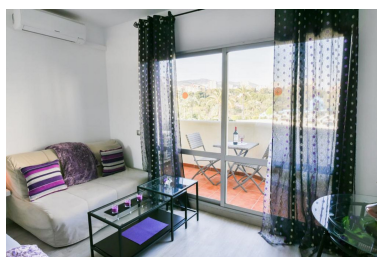

Plazas: por petición

Día de la impresión : 15th
Marzo 2025

Descripción: ¡¡REBAJADO!! El apartamento estudio benal beach playa suite está en primera línea de playa, situado en benalmádena costa, un precioso pueblo costero de Málaga. El alojamiento recién reformado, probablemente el más bonito y más completo del complejo está frente al mar, en un complejo con restaurantes, 2 bares, bar de piscina, impresionante parque acuático privado único en la costa del sol, 3000 metros de jardines para perderte o descansar bajo sus sombrillas. Este apartamento cuenta con aire acondicionado, tv de pantalla plana vía satélite con 20 canales internacionales, zona de comedor y cocina totalmente equipada con microondas, horno, nevera y congelador. Baño completo con secador de pelo, plancha y lavadora. No le falta ni un detalle para que disfrute de tu estancia. Cama de 135 con colchón viscoelástica de primera calidad, sofá cama de 2 personas, zona de estar y comedor. El personal de la recepción habla francés, alemán, inglés y español y está a disposición de los huéspedes las 24h del día. Hay aparcamiento privado gratis en el complejo. El apartamento dispone de una hermosa terraza donde desayunar o tomar un aperitivo. Los huéspedes del benal beach playa podrán practicar senderismo, esquí o moto de agua en las inmediaciones, paseos en barco, disfrutar de las enormes piscinas con tobogán al aire libre o tomar un aperitivo en el bar central de la piscina siempre muy animado. Tomarte un cóctel con el agua hasta la cintura, te gustara entre los lugares de interés cercanos al alojamiento se incluyen selwo marina con las actuaciones de sus delfines y otros animales marinos, el castillo de bil bil, el castillo de las águilas, el parque y lago la paloma con cientos de animales sueltos, el famoso puerto deportivo marina de benalmádena, el impresionante teleférico de benalmádena. También se encuentra a menos de 10 minutos andando del casino de torrequebrada. ¡imposible aburrirse! y todo a un paso del apartamento. El aeropuerto más cercano es el de Málaga, ubicado a 13 km de benal beach playa. El establecimiento ofrece un servicio de enlace con el aeropuerto por un suplemento. El complejo ofrece una amplia gama de instalaciones, como maxi gimnasio totalmente equipado con sauna, baño de vapor, bañera de hidromasaje y piscina climatizada de hidroterapia, impresionante sala de juegos para todas las edades y animación por la noche. 5ª Planta. Ascensor. Garaje. Amueblado. Terraza. Calefacción. Piscina. Jardín.