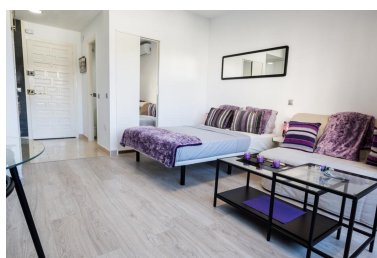

Plazas: por petición

Día de la impresión : 15th
Marzo 2025

Descripción: ¡¡REBAJADO!! El apartamento estudio benal beach playa suite está en primera línea de playa, situado en benalmádena costa, un precioso pueblo costero de Málaga. El alojamiento recién reformado, probablemente el más bonito y más completo del complejo está frente al mar, en un complejo con restaurantes, 2 bares, bar de piscina, impresionante parque acuático privado único en la costa del sol, 3000 metros de jardines para perderte o descansar bajo sus sombrillas. Este apartamento cuenta con aire acondicionado, tv de pantalla plana vía satélite con 20 canales internacionales, zona de comedor y cocina totalmente equipada con microondas, horno, nevera y congelador. Baño completo con secador de pelo, plancha y lavadora. No le falta ni un detalle para que disfrute de tu estancia. Cama de 135 con colchón viscoelástica de primera calidad, sofá cama de 2 personas, zona de estar y comedor. El personal de la recepción habla francés, alemán, inglés y español y está a disposición de los huéspedes las 24h del día. Hay aparcamiento privado gratis en el complejo. El apartamento dispone de una hermosa terraza donde desayunar o tomar un aperitivo. Los huéspedes del benal beach playa podrán practicar senderismo, esquí o moto de agua en las inmediaciones, paseos en barco, disfrutar de las enormes piscinas con tobogán al aire libre o tomar un aperitivo en el bar central de la piscina siempre muy animado. Tomarte un cóctel con el agua hasta la cintura, te gustara entre los lugares de interés cercanos al alojamiento se incluyen selwo marina con las actuaciones de sus delfines y otros animales marinos, el castillo de bil bil, el castillo de las águilas, el parque y lago la paloma con cientos de animales sueltos, el famoso puerto deportivo marina de benalmádena, el impresionante teleférico de benalmádena. También se encuentra a menos de 10 minutos andando del casino de torrequebrada. ¡imposible aburrirse! y todo a un paso del apartamento. El aeropuerto más cercano es el de Málaga, ubicado a 13 km de benal beach playa. El establecimiento ofrece un servicio de enlace con el aeropuerto por un suplemento. El complejo ofrece una amplia gama de instalaciones, como maxi gimnasio totalmente equipado con sauna, baño de vapor, bañera de hidromasaje y piscina climatizada de hidroterapia, impresionante sala de juegos para todas las edades y animación por la noche. 5ª Planta. Ascensor. Garaje. Amueblado. Terraza. Calefacción. Piscina. Jardín.