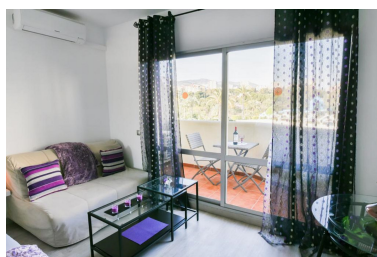

Plazas: por petición

Día de la impresión : 27th
Junio 2026

Descripción: ¡¡REBAJADO!! El apartamento estudio benal beach playa suite está en primera línea de playa, situado en benalmádena costa, un precioso pueblo costero de Málaga. El alojamiento recién reformado, probablemente el más bonito y más completo del complejo está frente al mar, en un complejo con restaurantes, 2 bares, bar de piscina, impresionante parque acuático privado único en la costa del sol, 3000 metros de jardines para perderte o descansar bajo sus sombrillas. Este apartamento cuenta con aire acondicionado, tv de pantalla plana vía satélite con 20 canales internacionales, zona de comedor y cocina totalmente equipada con microondas, horno, nevera y congelador. Baño completo con secador de pelo, plancha y lavadora. No le falta ni un detalle para que disfrute de tu estancia. Cama de 135 con colchón viscoelástica de primera calidad, sofá cama de 2 personas, zona de estar y comedor. El personal de la recepción habla francés, alemán, inglés y español y está a disposición de los huéspedes las 24h del día. Hay aparcamiento privado gratis en el complejo. El apartamento dispone de una hermosa terraza donde desayunar o tomar un aperitivo. Los huéspedes del benal beach playa podrán practicar senderismo, esquí o moto de agua en las inmediaciones, paseos en barco, disfrutar de las enormes piscinas con tobogán al aire libre o tomar un aperitivo en el bar central de la piscina siempre muy animado. Tomarte un coctel con el agua hasta la cintura, te gustara entre los lugares de interés cercanos al alojamiento se incluyen selwo marina con las actuaciones de sus delfines y otros animales marinos, el castillo de bil bil, el castillo de las águilas, el parque y lago la paloma con cientos de animales sueltos, el famoso puerto deportivo marina de benalmádena, el impresionante teleférico de benalmádena. También se encuentra a menos de 10 minutos andando del casino de torrequebrada. ¡imposible aburrirse! y todo a un paso del apartamento. El aeropuerto más cercano es el de Málaga, ubicado a 13 km de benal beach playa. El establecimiento ofrece un servicio de enlace con el aeropuerto por un suplemento. El complejo ofrece una amplia gama de instalaciones, como maxi gimnasio totalmente equipado con sauna, baño de vapor, bañera de hidromasaje y piscina climatizada de hidroterapia, impresionante sala de juegos para todas las edades y animación por la noche. 5ª Planta. Ascensor. Garaje. Amueblado. Terraza. Calefacción. Piscina. Jardín.