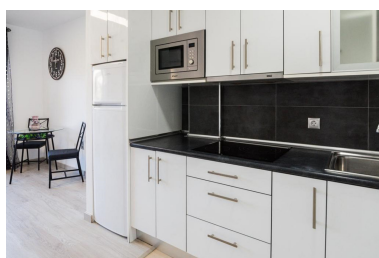

Plazas: por petición

Día de la impresión : 27th
Junio 2026

Descripción: ¡¡REBAJADO!! El apartamento estudio benal beach playa suite está en primera línea de playa, situado en benalmádena costa, un precioso pueblo costero de Málaga. El alojamiento recién reformado, probablemente el más bonito y más completo del complejo está frente al mar, en un complejo con restaurantes, 2 bares, bar de piscina, impresionante parque acuático privado único en la costa del sol, 3000 metros de jardines para perderte o descansar bajo sus sombrillas. Este apartamento cuenta con aire acondicionado, tv de pantalla plana vía satélite con 20 canales internacionales, zona de comedor y cocina totalmente equipada con microondas, horno, nevera y congelador. Baño completo con secador de pelo, plancha y lavadora. No le falta ni un detalle para que disfrute de tu estancia. Cama de 135 con colchón viscoelástica de primera calidad, sofá cama de 2 personas, zona de estar y comedor. El personal de la recepción habla francés, alemán, inglés y español y está a disposición de los huéspedes las 24h del día. Hay aparcamiento privado gratis en el complejo. El apartamento dispone de una hermosa terraza donde desayunar o tomar un aperitivo. Los huéspedes del benal beach playa podrán practicar senderismo, esquí o moto de agua en las inmediaciones, paseos en barco, disfrutar de las enormes piscinas con tobogán al aire libre o tomar un aperitivo en el bar central de la piscina siempre muy animado. Tomarte un coctel con el agua hasta la cintura, te gustara entre los lugares de interés cercanos al alojamiento se incluyen selwo marina con las actuaciones de sus delfines y otros animales marinos, el castillo de bil bil, el castillo de las águilas, el parque y lago la paloma con cientos de animales sueltos, el famoso puerto deportivo marina de benalmádena, el impresionante teleférico de benalmádena. También se encuentra a menos de 10 minutos andando del casino de torrequebrada. ¡imposible aburrirse! y todo a un paso del apartamento. El aeropuerto más cercano es el de Málaga, ubicado a 13 km de benal beach playa. El establecimiento ofrece un servicio de enlace con el aeropuerto por un suplemento. El complejo ofrece una amplia gama de instalaciones, como maxi gimnasio totalmente equipado con sauna, baño de vapor, bañera de hidromasaje y piscina climatizada de hidroterapia, impresionante sala de juegos para todas las edades y animación por la noche. 5ª Planta. Ascensor. Garaje. Amueblado. Terraza. Calefacción. Piscina. Jardín.