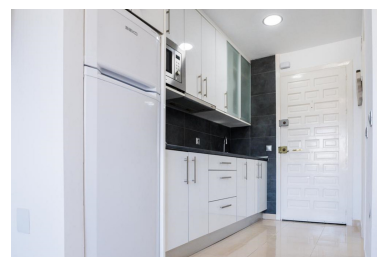

Plazas: por petición

Día de la impresión : 15th
Marzo 2025

Descripción: ¡¡REBAJADO!! El apartamento estudio benal beach playa suite está en primera línea de playa, situado en benalmádena costa, un precioso pueblo costero de Málaga. El alojamiento recién reformado, probablemente el más bonito y más completo del complejo está frente al mar, en un complejo con restaurantes, 2 bares, bar de piscina, impresionante parque acuático privado único en la costa del sol, 3000 metros de jardines para perderte o descansar bajo sus sombrillas. Este apartamento cuenta con aire acondicionado, tv de pantalla plana vía satélite con 20 canales internacionales, zona de comedor y cocina totalmente equipada con microondas, horno, nevera y congelador. Baño completo con secador de pelo, plancha y lavadora. No le falta ni un detalle para que disfrute de tu estancia. Cama de 135 con colchón viscoelástica de primera calidad, sofá cama de 2 personas, zona de estar y comedor. El personal de la recepción habla francés, alemán, inglés y español y está a disposición de los huéspedes las 24h del día. Hay aparcamiento privado gratis en el complejo. El apartamento dispone de una hermosa terraza donde desayunar o tomar un aperitivo. Los huéspedes del benal beach playa podrán practicar senderismo, esquí o moto de agua en las inmediaciones, paseos en barco, disfrutar de las enormes piscinas con tobogán al aire libre o tomar un aperitivo en el bar central de la piscina siempre muy animado. Tomarte un cóctel con el agua hasta la cintura, te gustara entre los lugares de interés cercanos al alojamiento se incluyen selwo marina con las actuaciones de sus delfines y otros animales marinos, el castillo de bil bil, el castillo de las águilas, el parque y lago la paloma con cientos de animales sueltos, el famoso puerto deportivo marina de benalmádena, el impresionante teleférico de benalmádena. También se encuentra a menos de 10 minutos andando del casino de torrequebrada. ¡imposible aburrirse! y todo a un paso del apartamento. El aeropuerto más cercano es el de Málaga, ubicado a 13 km de benal beach playa. El establecimiento ofrece un servicio de enlace con el aeropuerto por un suplemento. El complejo ofrece una amplia gama de instalaciones, como maxi gimnasio totalmente equipado con sauna, baño de vapor, bañera de hidromasaje y piscina climatizada de hidroterapia, impresionante sala de juegos para todas las edades y animación por la noche. 5ª Planta. Ascensor. Garaje. Amueblado. Terraza. Calefacción. Piscina. Jardín.