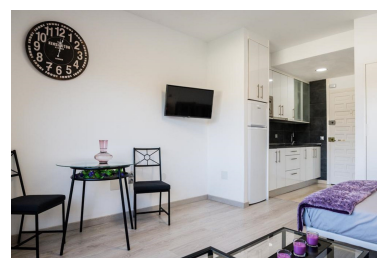

Plazas: por petición

Día de la impresión : 27th
Junio 2026

Descripción: ¡¡REBAJADO!! El apartamento estudio benal beach playa suite está en primera línea de playa, situado en benalmádena costa, un precioso pueblo costero de Málaga. El alojamiento recién reformado, probablemente el más bonito y más completo del complejo está frente al mar, en un complejo con restaurantes, 2 bares, bar de piscina, impresionante parque acuático privado único en la costa del sol, 3000 metros de jardines para perderte o descansar bajo sus sombrillas. Este apartamento cuenta con aire acondicionado, tv de pantalla plana vía satélite con 20 canales internacionales, zona de comedor y cocina totalmente equipada con microondas, horno, nevera y congelador. Baño completo con secador de pelo, plancha y lavadora. No le falta ni un detalle para que disfrute de tu estancia. Cama de 135 con colchón viscoelástica de primera calidad, sofá cama de 2 personas, zona de estar y comedor. El personal de la recepción habla francés, alemán, inglés y español y está a disposición de los huéspedes las 24h del día. Hay aparcamiento privado gratis en el complejo. El apartamento dispone de una hermosa terraza donde desayunar o tomar un aperitivo. Los huéspedes del benal beach playa podrán practicar senderismo, esquí o moto de agua en las inmediaciones, paseos en barco, disfrutar de las enormes piscinas con tobogán al aire libre o tomar un aperitivo en el bar central de la piscina siempre muy animado. Tomarte un coctel con el agua hasta la cintura, te gustara entre los lugares de interés cercanos al alojamiento se incluyen selwo marina con las actuaciones de sus delfines y otros animales marinos, el castillo de bil bil, el castillo de las águilas, el parque y lago la paloma con cientos de animales sueltos, el famoso puerto deportivo marina de benalmádena, el impresionante teleférico de benalmádena. También se encuentra a menos de 10 minutos andando del casino de torrequebrada. ¡imposible aburrirse! y todo a un paso del apartamento. El aeropuerto más cercano es el de Málaga, ubicado a 13 km de benal beach playa. El establecimiento ofrece un servicio de enlace con el aeropuerto por un suplemento. El complejo ofrece una amplia gama de instalaciones, como maxi gimnasio totalmente equipado con sauna, baño de vapor, bañera de hidromasaje y piscina climatizada de hidroterapia, impresionante sala de juegos para todas las edades y animación por la noche. 5ª Planta. Ascensor. Garaje. Amueblado. Terraza. Calefacción. Piscina. Jardín.