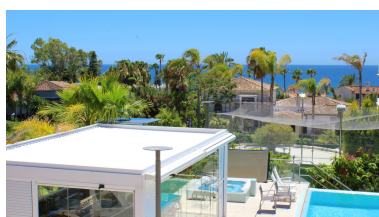

Villa en Bahía de Marbella

Referencia: R3651836

Dormitorios: 7

Baños: 10

M²: 846

Precio: 7.000.000 €

Estado: Venta

Tipo de propiedad: Villa

Plazas: por petición

Día de la impresión : 20th
Septiembre 2024

Descripción: ¡Lo más alto en gama de calidad y lujo! Construida de forma meticulosa, esta enorme y villa moderna se encuentra en la prestigiosa zona de Bahía de Marbella. Disfruta de bonitas playas y campos de golf cercanos, y a un corto paseo en coche del centro de Marbella. En la primera planta hay un recibidor enorme, con amplias salas tanto formales, como informales, una zona para comedor, una impresionante cocina con su área de desayunos, una gran despensa, un cuarto para la lavadora, una habitación de servicio con baño adyacente, un aseo para las visitas, una habitación de invitados con un baño adyacente y otra habitación/despacho. Subiendo las escaleras, o utilizando el ascensor, llegamos a la siguiente planta, donde encontraremos 3 impresionantes habitaciones estilo "suite", con zona para sentarse y de relax, vestuarios, baños adyacentes y balcones con unas preciosas vistas al mar. En el sótano, nos encontramos con una fantástica sala de cine, un gimnasio/sala de ocio, una sauna con baño, y otra habitación de invitados con su cuarto de baño adyacente, un cuarto de baño adicional, y muchísimo sitio para almacenamiento. También dispone de un garaje para 4 coches. La casa está provista de domótica, con un sistema de seguridad excelente con cámaras y paneles solares. Los exteriores de la casa son simplemente espectaculares, con terrazas cubiertas y descubiertas, piscina climatizada con una preciosa cascada, una cocina al aire libre, pista de pádel, una huerta, plantas subtropicales, preciosos árboles y flores, y también un Jacuzzi. Esta maravilla de propiedad merece ser vista en persona.