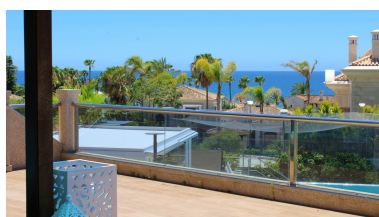

Plazas: por petición

Día de la impresión : 28th
Abril 2026

Descripción: ¡Lo más alto en gama de calidad y lujo! Construida de forma meticulosa, esta enorme y villa moderna se encuentra en la prestigiosa zona de Bahía de Marbella. Disfruta de bonitas playas y campos de golf cercanos, y a un corto paseo en coche del centro de Marbella. En la primera planta hay un recibidor enorme, con amplias salas tanto formales, como informales, una zona para comedor, una impresionante cocina con su área de desayunos, una gran despensa, un cuarto para la lavadora, una habitación de servicio con baño adyacente, un aseo para las visitas, una habitación de invitados con un baño adyacente y otra habitación/despacho. Subiendo las escaleras, o utilizando el ascensor, llegamos a la siguiente planta, donde encontraremos 3 impresionantes habitaciones estilo "suite", con zona para sentarse y de relax, vestuarios, baños adyacentes y balcones con unas preciosas vistas al mar. En el sótano, nos encontramos con una fantástica sala de cine, un gimnasio/sala de ocio, una sauna con baño, y otra habitación de invitados con su cuarto de baño adyacente, un cuarto de baño adicional, y muchísimo sitio para almacenamiento. También dispone de un garaje para 4 coches. La casa está provista de domótica, con un sistema de seguridad excelente con cámaras y paneles solares. Los exteriores de la casa son simplemente espectaculares, con terrazas cubiertas y descubiertas, piscina climatizada con una preciosa cascada, una cocina al aire libre, pista de pádel, una huerta, plantas subtropicales, preciosos árboles y flores, y también un Jacuzzi. Esta maravilla de propiedad merece ser vista en persona.