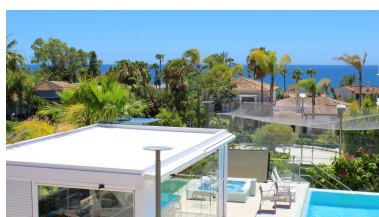

Villa en Bahía de Marbella

Referencia: R3651836

Dormitorios: 7

Baños: 10

M²: 846

Precio: 7.000.000 €

Estado: Venta

Tipo de propiedad: Villa

Plazas: por petición

Día de la impresión : 28th
Abril 2026

Descripción: ¡Lo más alto en gama de calidad y lujo! Construida de forma meticulosa, esta enorme y villa moderna se encuentra en la prestigiosa zona de Bahía de Marbella. Disfruta de bonitas playas y campos de golf cercanos, y a un corto paseo en coche del centro de Marbella. En la primera planta hay un recibidor enorme, con amplias salas tanto formales, como informales, una zona para comedor, una impresionante cocina con su área de desayunos, una gran despensa, un cuarto para la lavadora, una habitación de servicio con baño adyacente, un aseo para las visitas, una habitación de invitados con un baño adyacente y otra habitación/despacho. Subiendo las escaleras, o utilizando el ascensor, llegamos a la siguiente planta, donde encontraremos 3 impresionantes habitaciones estilo "suite", con zona para sentarse y de relax, vestuarios, baños adyacentes y balcones con unas preciosas vistas al mar. En el sótano, nos encontramos con una fantástica sala de cine, un gimnasio/sala de ocio, una sauna con baño, y otra habitación de invitados con su cuarto de baño adyacente, un cuarto de baño adicional, y muchísimo sitio para almacenamiento. También dispone de un garaje para 4 coches. La casa está provista de domótica, con un sistema de seguridad excelente con cámaras y paneles solares. Los exteriores de la casa son simplemente espectaculares, con terrazas cubiertas y descubiertas, piscina climatizada con una preciosa cascada, una cocina al aire libre, pista de pádel, una huerta, plantas subtropicales, preciosos árboles y flores, y también un Jacuzzi. Esta maravilla de propiedad merece ser vista en persona.