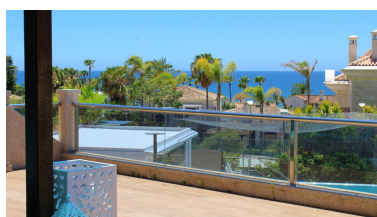

Plazas: por petición

Día de la impresión : 20th
Septiembre 2024

Descripción: ¡Lo más alto en gama de calidad y lujo! Construida de forma meticulosa, esta enorme y villa moderna se encuentra en la prestigiosa zona de Bahía de Marbella. Disfruta de bonitas playas y campos de golf cercanos, y a un corto paseo en coche del centro de Marbella. En la primera planta hay un recibidor enorme, con amplias salas tanto formales, como informales, una zona para comedor, una impresionante cocina con su área de desayunos, una gran despensa, un cuarto para la lavadora, una habitación de servicio con baño adyacente, un aseo para las visitas, una habitación de invitados con un baño adyacente y otra habitación/despacho. Subiendo las escaleras, o utilizando el ascensor, llegamos a la siguiente planta, donde encontraremos 3 impresionantes habitaciones estilo "suite", con zona para sentarse y de relax, vestuarios, baños adyacentes y balcones con unas preciosas vistas al mar. En el sótano, nos encontramos con una fantástica sala de cine, un gimnasio/sala de ocio, una sauna con baño, y otra habitación de invitados con su cuarto de baño adyacente, un cuarto de baño adicional, y muchísimo sitio para almacenamiento. También dispone de un garaje para 4 coches. La casa está provista de domótica, con un sistema de seguridad excelente con cámaras y paneles solares. Los exteriores de la casa son simplemente espectaculares, con terrazas cubiertas y descubiertas, piscina climatizada con una preciosa cascada, una cocina al aire libre, pista de pádel, una huerta, plantas subtropicales, preciosos árboles y flores, y también un Jacuzzi. Esta maravilla de propiedad merece ser vista en persona.