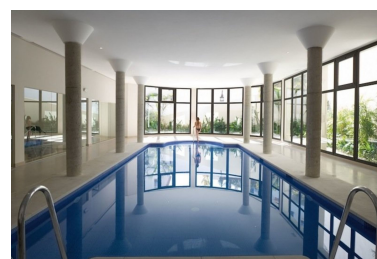

Plazas: por petición

Día de la impresión : 20th
Septiembre 2024

Descripción: Adosada, Benahavís, Costa del Sol. 4 Dormitorios, 4.5 Baños, Construidos 241 m², Terraza 20 m².
Posición : Campo, Pueblo, Pueblo de Montaña, Cerca de Tiendas, Cerca de Colegios, Cerca de los Bosques,
Urbanización. Orientación : Este. Estado : Buen. Piscina : Comunitaria, Cubierta. Climatización : A/A Caliente, A/A
Frio, Chimenea, Baño. Vistas : Montaña, Campo, Piscina, Bosques. Características : Armarios Empotrados,
Terraza Privada, Gimnasio, Lavadero, Baño En-Suite, Doble acristalamiento. Muebles : Amueblada. Cocina :
Equipada. Jardin : Comunitario. Seguridad : Portero Automático, Alarma, Caja fuerte. Aparcamiento : Garaje.
Servicios Públicos : Electricidad, Agua Potable, Teléfono.

Destacado:

Piscina, Calefacción, Vistas a la montaña, None, Jardín privado, Sistema de alarma, Plazas