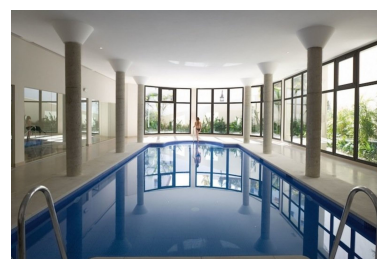

Plazas: por petición

Día de la impresión : 28th
Junio 2026

Descripción: Adosada, Benahavís, Costa del Sol. 4 Dormitorios, 4.5 Baños, Construidos 241 m², Terraza 20 m².
Posición : Campo, Pueblo, Pueblo de Montaña, Cerca de Tiendas, Cerca de Colegios, Cerca de los Bosques,
Urbanización. Orientación : Este. Estado : Buen. Piscina : Comunitaria, Cubierta. Climatización : A/A Caliente, A/A
Frio, Chimenea, Baño. Vistas : Montaña, Campo, Piscina, Bosques. Características : Armarios Empotrados,
Terraza Privada, Gimnasio, Lavadero, Baño En-Suite, Doble acristalamiento. Muebles : Amueblada. Cocina :
Equipada. Jardín : Comunitario. Seguridad : Portero Automático, Alarma, Caja fuerte. Aparcamiento : Garaje.
Servicios Públicos : Electricidad, Agua Potable, Teléfono.

Destacado:

Piscina, Calefacción, Vistas a la montaña, None, Jardín privado, Sistema de alarma, Plazas