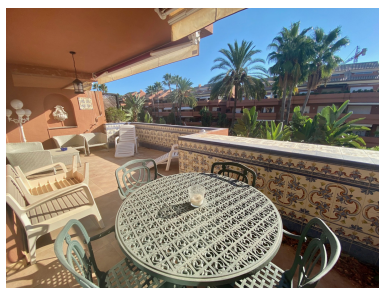

desde 1.000 hasta 1.600 € /
Semana

Estado: Alquiler, Vacacional
Tipo de propiedad:
Apartamento

Plazas: por petición

Día de la impresión : 2nd
Julio 2026

Descripción: Este apartamento en primera planta, está ubicado en la prestigiosa zona residencial de El Embrujado Playa a sólo 500 metros de la playa y a 7 minutos de Puerto Banús. El apartamento tiene un salón/comedor muy grande con puertas correderas dobles que conducen a una terraza muy grande y privado con vistas a los jardines comunitarios bien cuidados y una de las piscinas comunitarias. La cocina lleva a un lavadero, los cuales se han construido a un nivel muy alto. Hay dos amplios dormitorios. El dormitorio principal tiene baño en-suite con jacuzzi y acceso a la terraza principal. El Embrujado Playa es una urbanización segura y cerrada con circuito cerrado de televisión. Todas las propiedades están equipadas con aire acondicionado, teléfonos con video-portero, TV vía satélite y seguridad las 24 horas.