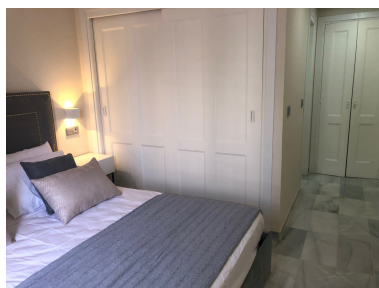

Apartamento en Puerto Banús

Referencia: R3728551

Dormitorios: 1

Baños: 1

M²: 71

Precio: 0 €

Alquiler: 0 € / Mes

A corto plazo:

desde 810 hasta 1.680 € /
Semana

Estado: Alquiler, Vacacional Tipo de propiedad:
Apartamento

Plazas: por petición

Día de la impresión : 22nd
Septiembre 2024

Descripción: Excelente apartamento de un dormitorio recién reformado, situado justo enfrente del edificio Playas del Duque Málaga, en el corazón de Puerto Banús. Ubicado en una ubicación inmejorable donde se pueden aprovechar todas las comodidades que esta mundialmente famosa Marina tiene para ofrecer, pero al margen de todo el ruido. Disponible solo para temporada corta.