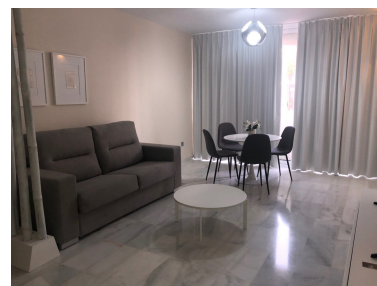

Apartamento en Puerto Banús

Referencia: R3728551

Dormitorios: 1

Baños: 1

M²: 71

Precio: 0 €

Alquiler: 0 € / Mes

A corto plazo:

desde 810 hasta 1.680 € /

Semana

Día de la impresión : 1st

Julio 2026

Estado: Alquiler, Vacacional Tipo de propiedad:
Apartamento

Plazas: por petición

Descripción: Excelente apartamento de un dormitorio recién reformado, situado justo enfrente del edificio Playas del Duque Málaga, en el corazón de Puerto Banús. Ubicado en una ubicación inmejorable donde se pueden aprovechar todas las comodidades que esta mundialmente famosa Marina tiene para ofrecer, pero al margen de todo el ruido. Disponible solo para temporada corta.