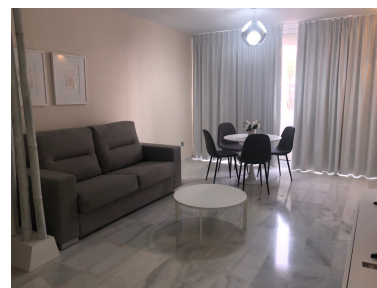

Apartamento en Puerto Banús

Referencia: R3728551

Dormitorios: 1

Baños: 1

M²: 71

Precio: 0 €

Alquiler: 0 € / Mes

A corto plazo:

desde 810 hasta 1.680 € /
Semana

Estado: Alquiler, Vacacional Tipo de propiedad:
Apartamento

Plazas: por petición

Día de la impresión : 22nd
Septiembre 2024

Descripción: Excelente apartamento de un dormitorio recién reformado, situado justo enfrente del edificio Playas del Duque Málaga, en el corazón de Puerto Banús. Ubicado en una ubicación inmejorable donde se pueden aprovechar todas las comodidades que esta mundialmente famosa Marina tiene para ofrecer, pero al margen de todo el ruido. Disponible solo para temporada corta.