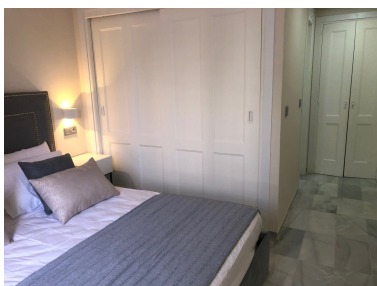

Apartamento en Puerto Banús

Referencia: R3728551

Dormitorios: 1

Baños: 1

M²: 71

Precio: 0 €

Alquiler: 0 € / Mes

A corto plazo:

desde 810 hasta 1.680 € /

Semana

Día de la impresión : 1st

Julio 2026

Estado: Alquiler, Vacacional Tipo de propiedad:
Apartamento

Plazas: por petición

Descripción: Excelente apartamento de un dormitorio recién reformado, situado justo enfrente del edificio Playas del Duque Málaga, en el corazón de Puerto Banús. Ubicado en una ubicación inmejorable donde se pueden aprovechar todas las comodidades que esta mundialmente famosa Marina tiene para ofrecer, pero al margen de todo el ruido. Disponible solo para temporada corta.