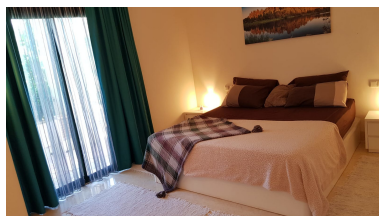

€ / Semana

Estado: Alquiler, Vacacional

Tipo de propiedad:
Apartamento

Plazas: por petición

Día de la impresión : 22nd
Septiembre 2024

Descripción: Apartamento Planta Media, Benahavís, Costa del Sol. 2 Dormitorios, 2 Baños, Construidos 130 m², Terraza 45 m². Posición : Primera línea de Golf, Cerca de Golf, Cerca de Colegios, Cerca de los Bosques, Urbanización. Orientación : Norte. Estado : Excelente. Piscina : Comunitaria, Con Calefacción, Piscina de Niños. Climatización : Aire Acondicionado, A/A Caliente, A/A Frio, Calefacción Central.. Vistas : Jardín, Piscina, Patio. Características : Ascensor, Armarios Empotrados, Terraza Privada, TV Satélite , ADSL / WIFI, Gimnasio, Sauna, 24 Horas Recepción, Fibra óptica. Muebles : Amueblada. Cocina : Equipada. Jardín : Privado, Paisajista. Seguridad : Persianas Eléctricas, Portero Automático, Seguridad 24 Horas, Caja fuerte. Aparcamiento : Garaje, Calle. Servicios Públicos : Electricidad, Agua Potable, Teléfono, Gas. Categoría : Golf, Lujo.