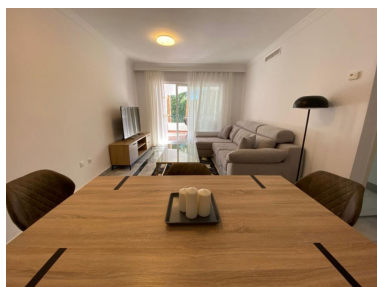

€ / Semana

Estado: Alquiler, Vacacional Tipo de propiedad:
Apartamento

Plazas: por petición

Día de la impresión : 22nd
Septiembre 2024

Descripción: Precioso apartamento en Dama de Noche en alquiler, NUEVO, recién reformado y amueblado a estrenar!!! Decorado con mucho estilo y líneas rectas, el apartamento tiene orientación este con vistas al Golf y a la montaña. Tiene una gran terraza, un salón-comedor amplio, cocina recién reformada, 2 dormitorios y 2 baños a estrenar. Además el complejo cuenta con grandes zonas ajardinadas, árboles tropicales, dos grandes piscinas y 2 pistas de pádel. Incluye garaje subterráneo y cuenta con garita de seguridad con conserje 24 horas. ¡Perfecto para vivir!