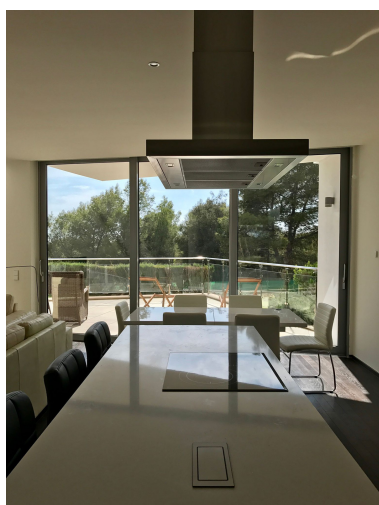

Plazas: por petición

Día de la impresión : 20th
Septiembre 2024

Descripción: Magnífica vivienda de estilo contemporáneo en una de las más prestigiosas urbanizaciones de la Costa del Sol. Luminosa y amplia vivienda, distribuida en 3 plantas, En planta baja se encuentra el hall, un dormitorio, cocina amueblada y equipada, que se une al salón a través de una corredera, amplio salón con chimenea y terraza con vistas al mar. La segunda planta consta de 2 dormitorios con baños. en suite y terrazas. La vivienda dispone en planta sótano de un garaje de 45 m2. Ubicación de ensueño, en una zona tranquila, a unos minutos de Puerto Banus y del centro de Marbella.