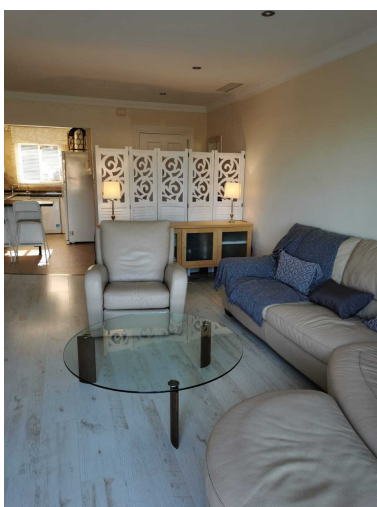

Plazas: por petición

Descripción:Ático, Benahavís, Costa del Sol. 2 Dormitorios, 2 Baños, Construidos 82 m<sup>2</sup>, Terraza 25 m<sup>2</sup>. Posición : Primera línea de Golf, Cerca de Golf, Urbanización. Estado : Buen. Piscina : Comunitaria. Climatización : Aire Acondicionado, A/A Caliente, A/A Frio. Vistas : Mar, Montaña, Golf, Panorámicas. Características : Armarios Empotrados, Terraza Privada, ADSL / WIFI, Baño En-Suite, Suelo de Madera. Muebles : Amueblada. Cocina : Equipada. Jardin : Comunitario. Seguridad : Persianas Eléctricas, Portero Automático. Aparcamiento : Más de uno, Comunitario. Servicios Públicos : Electricidad, Agua Potable. Categoría : Golf, Casas de vacaciones.