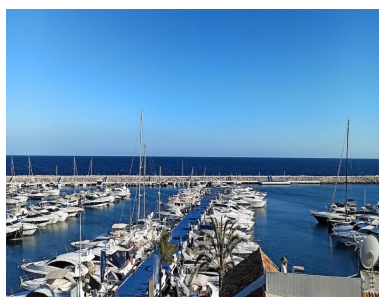

Plazas: por petición

Día de la impresión : 20th
Septiembre 2024

Descripción: Este increíble Ático Dúplex se encuentra en primera línea de Puerto Banús. Se encuentra a solo 2 minutos de la playa de Puerto Banús, Ocean Club y Playa Rio Verde ya solo 5 minutos del Marbella Golf Center, Magna Golf y Aloha Golf. Los aeropuertos de Málaga y Gibraltar están a unos 40 minutos en coche. La propiedad está construida en 2 plantas y cuenta con 3 recámaras, 3 baños y 1 estacionamiento. Tiene una increíble terraza con jacuzzi y camas solares. Está ubicado ultra céntrico y está rodeado de restaurantes, tiendas y bares. Desde la entrada, se sumerge directamente en una amplia y luminosa sala de estar y comedor modernos y tiene una cocina de espacio abierto adyacente que está completamente amueblada y equipada con lo último en electrónica. En esta planta se encuentran 2 dormitorios, uno de ellos con baño en suite y el otro comparte el baño con el resto del apartamento. El área de la planta superior es como otro apartamento tipo estudio con una sala de estar con una parte similar a una sala de cine y un área de oficina. Tiene una gran terraza con jacuzzi y zona de relax desde donde se pueden admirar las impresionantes vistas al mar y Puerto Banús. El dormitorio principal tiene 2 vestidores y un gran baño privado.