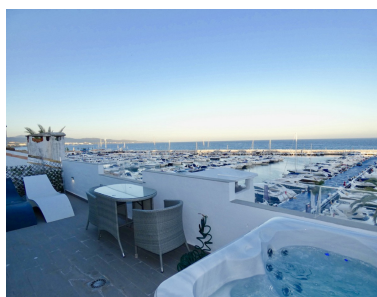

Ático en Puerto Banús

Referencia: R3876427

Dormitorios: 3

Baños: 3

M²: 290

Precio: 1.950.000 €

Estado: Venta

Tipo de propiedad: Ático

Plazas: por petición

Día de la impresión : 20th
Septiembre 2024

Descripción: Este increíble Ático Dúplex se encuentra en primera línea de Puerto Banús. Se encuentra a solo 2 minutos de la playa de Puerto Banús, Ocean Club y Playa Rio Verde ya solo 5 minutos del Marbella Golf Center, Magna Golf y Aloha Golf. Los aeropuertos de Málaga y Gibraltar están a unos 40 minutos en coche. La propiedad está construida en 2 plantas y cuenta con 3 recámaras, 3 baños y 1 estacionamiento. Tiene una increíble terraza con jacuzzi y camas solares. Está ubicado ultra céntrico y está rodeado de restaurantes, tiendas y bares. Desde la entrada, se sumerge directamente en una amplia y luminosa sala de estar y comedor modernos y tiene una cocina de espacio abierto adyacente que está completamente amueblada y equipada con lo último en electrónica. En esta planta se encuentran 2 dormitorios, uno de ellos con baño en suite y el otro comparte el baño con el resto del apartamento. El área de la planta superior es como otro apartamento tipo estudio con una sala de estar con una parte similar a una sala de cine y un área de oficina. Tiene una gran terraza con jacuzzi y zona de relax desde donde se pueden admirar las impresionantes vistas al mar y Puerto Banús. El dormitorio principal tiene 2 vestidores y un gran baño privado.

Destacado:

Frente a la playa, Aire acondicionado, Calefacción, Vistas al mar, None, Plazas, Lujo