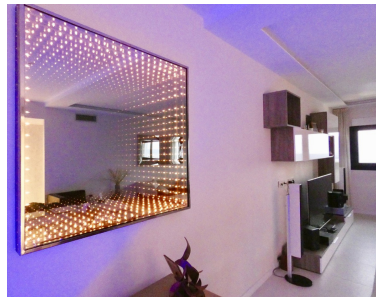

Ático en Puerto Banús

Referencia: R3876427

Dormitorios: 3

Baños: 3

M²: 290

Precio: 1.950.000 €

Estado: Venta

Tipo de propiedad: Ático

Plazas: por petición

Día de la impresión : 20th
Septiembre 2024

Descripción: Este increíble Ático Dúplex se encuentra en primera línea de Puerto Banús. Se encuentra a solo 2 minutos de la playa de Puerto Banús, Ocean Club y Playa Rio Verde ya solo 5 minutos del Marbella Golf Center, Magna Golf y Aloha Golf. Los aeropuertos de Málaga y Gibraltar están a unos 40 minutos en coche. La propiedad está construida en 2 plantas y cuenta con 3 recámaras, 3 baños y 1 estacionamiento. Tiene una increíble terraza con jacuzzi y camas solares. Está ubicado ultra céntrico y está rodeado de restaurantes, tiendas y bares. Desde la entrada, se sumerge directamente en una amplia y luminosa sala de estar y comedor modernos y tiene una cocina de espacio abierto adyacente que está completamente amueblada y equipada con lo último en electrónica. En esta planta se encuentran 2 dormitorios, uno de ellos con baño en suite y el otro comparte el baño con el resto del apartamento. El área de la planta superior es como otro apartamento tipo estudio con una sala de estar con una parte similar a una sala de cine y un área de oficina. Tiene una gran terraza con jacuzzi y zona de relax desde donde se pueden admirar las impresionantes vistas al mar y Puerto Banús. El dormitorio principal tiene 2 vestidores y un gran baño privado.