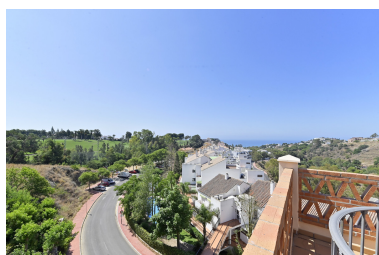

Plazas: por petición

Día de la impresión : 9th
Julio 2026

Descripción: Magnífico ÁTICO con SOLARIUM, con vistas al mar y al campo de golf, orientación sur. Vivienda amplia con buena distribución, consta de hall de entrada, 2 amplios dormitorios y 2 baños completos, uno de ellos en suite con amplia bañera y plato de ducha, lavadero independiente, cocina bien equipada abierta al salón, muy espacioso con vistas al mar y acceso a la terraza cubierta de unos 22 m2, ideal para disfrutar de la luz y el sol, desde la que se accede por escalera de caracol al solarium de 88 m2, con pérgola central, donde disfrutar de sol a cualquier hora del día y de magníficas vistas. Incluye 2 plazas de aparcamiento en el garaje comunitario + trastero. Se encuentra ubicado en un complejo cerrado que cuenta con 3 piscinas comunitarias, zona de solarium y gimnasio, rodeado de magníficos jardines tropicales muy bien cuidados. Está a poca distancia del campo de golf de Torrequebrada, de colegios, hospital, club de padel, supermercado, etc...a pocos minutos en coche de la playa y del acceso a la autopista. Ideal para vivir todo el año o como vivienda vacacional.