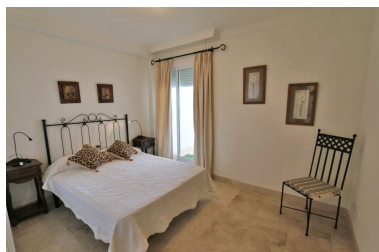

Ático en Puerto Banús

Referencia: R3890806

Dormitorios: 3

Baños: 2

M²: 180

Precio: 0 €

Alquiler: 0 € / Mes

A corto plazo:
desde 2.275 hasta 2.275 € /
Semana

Estado: Alquiler, Vacacional Tipo de propiedad: Ático

Plazas: por petición

Día de la impresión : 21st
Septiembre 2024

Descripción:Primera Línea de Playa !Fantástico apartamento atico dúplex que ofrece vistas frontales al Mediterraneo,situado en la playa de Mistral Beach por Hotel Guadalpin Banus, 3 dormitorios y dos baños, uno en suite, totalmente amueblado consta de dos camas de matrimonio y dos camas individuales, por tanto hay capacidad para 6 personas. Es un apartamento perfecto para sus vacaciones. Garaje, aire acondicionado, piscina comunitaria ,