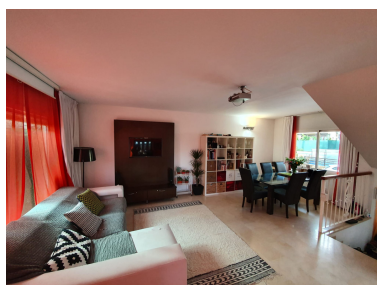

Plazas: por petición

Día de la impresión : 5th  
Julio 2026

---

Descripción: CONDES DE IZA Descripción de la ubicación: Condes De Iza es un encantador complejo residencial situado en una zona conocida como Altos de Rodeo, aproximadamente a 2 kilómetros al noroeste del famoso puerto deportivo Jet-set en Puerto Banús y a 5 minutos en coche de San Pedro y Marbella. Está a 45 minutos en coche del aeropuerto de Málaga. Dentro de un radio muy corto se encuentran algunos de los campos de golf más prestigiosos de Europa. Un oasis tranquilo pero cerca de todos los servicios, por lo que es un lugar ideal para una familia. Construido en 1999 y diseñado por el famoso arquitecto Melvin Villarroel, es de inspiración mediterránea, con edificios de estilo español y atractivas plazas ajardinadas con fuentes. Una comunidad amurallada y cerrada, este es un complejo residencial de 126 casas de propiedad privada con entradas exclusivas para los propietarios. Cada casa tiene su propio garaje y un pequeño jardín individual y una hermosa terraza solarium en el techo. También en el complejo hay 2 piscinas con tumbonas junto a la piscina para los residentes. Descripción: Esta atractiva casa adosada tiene prácticamente 4 dormitorios, habitación adicional en el sótano. La casa se compone de lo siguiente: En el 1er nivel: Hall de entrada con un guardarropa a la izquierda con aseo. Hay pasos hasta la sala de estar y comedor principal y cocina y escalones hasta el semisótano. La sala de estar en forma de "L", amplia y luminosa, es de planta abierta con zona de comedor y chimenea, que da a un patio de baldosas de terracota. Hay una cocina separada totalmente equipada con; vitrocerámica; horno; nevera-congelador. En el nivel del suelo más bajo: semisótano y garaje, lock-up Trastero, lavadero separado para la lavadora. También hay una habitación separada con ventana. Esta sala podría usarse como cuarto dormitorio / sala de juegos / estudio, etc. En el segundo nivel: 3 habitaciones dobles, el dormitorio principal tiene un pequeño balcón (vistas a la piscina) también con un baño completo de mármol con bañera. En el 3er nivel: amplio solarium en la azotea y espacio adicional.