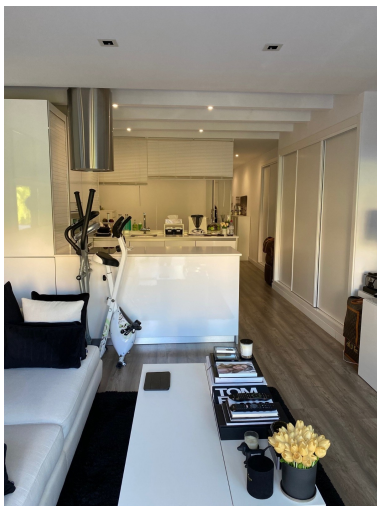

Estado: Venta

Tipo de propiedad: Ático

Plazas: por petición

Día de la impresión : 27th
Abril 2026

Descripción: Esta excepcional propiedad está situada a 50 metros del famoso restaurante de Mistral Beach , cerca del hotel Guadalpin Banus ya solo 10 minutos a pie del famoso Puerto Banús. Perfecta propiedad para un soltero o una pareja joven . El complejo es pequeño pero esta rodeado de amplios jardines con una gran piscina espectacular. ¡El estudio está al nivel ático, tan inteligentemente planeado y organizado que el propietario logró crear una hermosa habitación! Mucho espacio de almacenamiento, guardarropas, techos altos, cocina moderna abierta y una amplia sala de estar que conduce a la terraza con orientación suroeste y vistas verdes a los alrededores. Las calidades del piso son excepcionales, renovado con los mejores materiales y cualidades, ¡dondequiera que mires es una sorpresa de ingenio para ahorrar espacio! ¡Definitivamente vale la pena la visita! Gran área de piscina, fácil acceso a la playa y estacionamiento techado reservado para este ático. Sin ascensor, pero con pocas escaleras, perfecto para un soltero o una pareja joven. Increíble oferta en la zona muy solicitada de Puerto Banús: ¡una oportunidad rara! Solo 395.000€