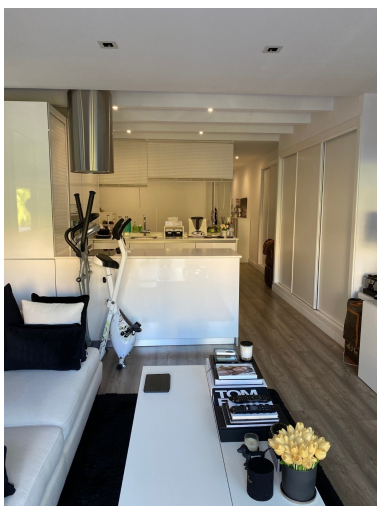

Precio: 395.000 €

Estado: Venta

Tipo de propiedad: Ático

Plazas: por petición

Día de la impresión : 14th  
Marzo 2025

---

Descripción: Esta excepcional propiedad está situada a 50 metros del famoso restaurante de Mistral Beach, cerca del hotel Guadalpin Banús ya solo 10 minutos a pie del famoso Puerto Banús. Perfecta propiedad para un soltero o una pareja joven. El complejo es pequeño pero está rodeado de amplios jardines con una gran piscina espectacular. ¡El estudio está al nivel ático, tan inteligentemente planeado y organizado que el propietario logró crear una hermosa habitación! Mucho espacio de almacenamiento, guardarropas, techos altos, cocina moderna abierta y una amplia sala de estar que conduce a la terraza con orientación suroeste y vistas verdes a los alrededores. Las calidades del piso son excepcionales, renovado con los mejores materiales y calidades, ¡dondequiera que mires es una sorpresa de ingenio para ahorrar espacio! ¡Definitivamente vale la pena la visita! Gran área de piscina, fácil acceso a la playa y estacionamiento techado reservado para este ático. Sin ascensor, pero con pocas escaleras, perfecto para un soltero o una pareja joven. Increíble oferta en la zona muy solicitada de Puerto Banús: ¡una oportunidad rara! Solo 395.000€