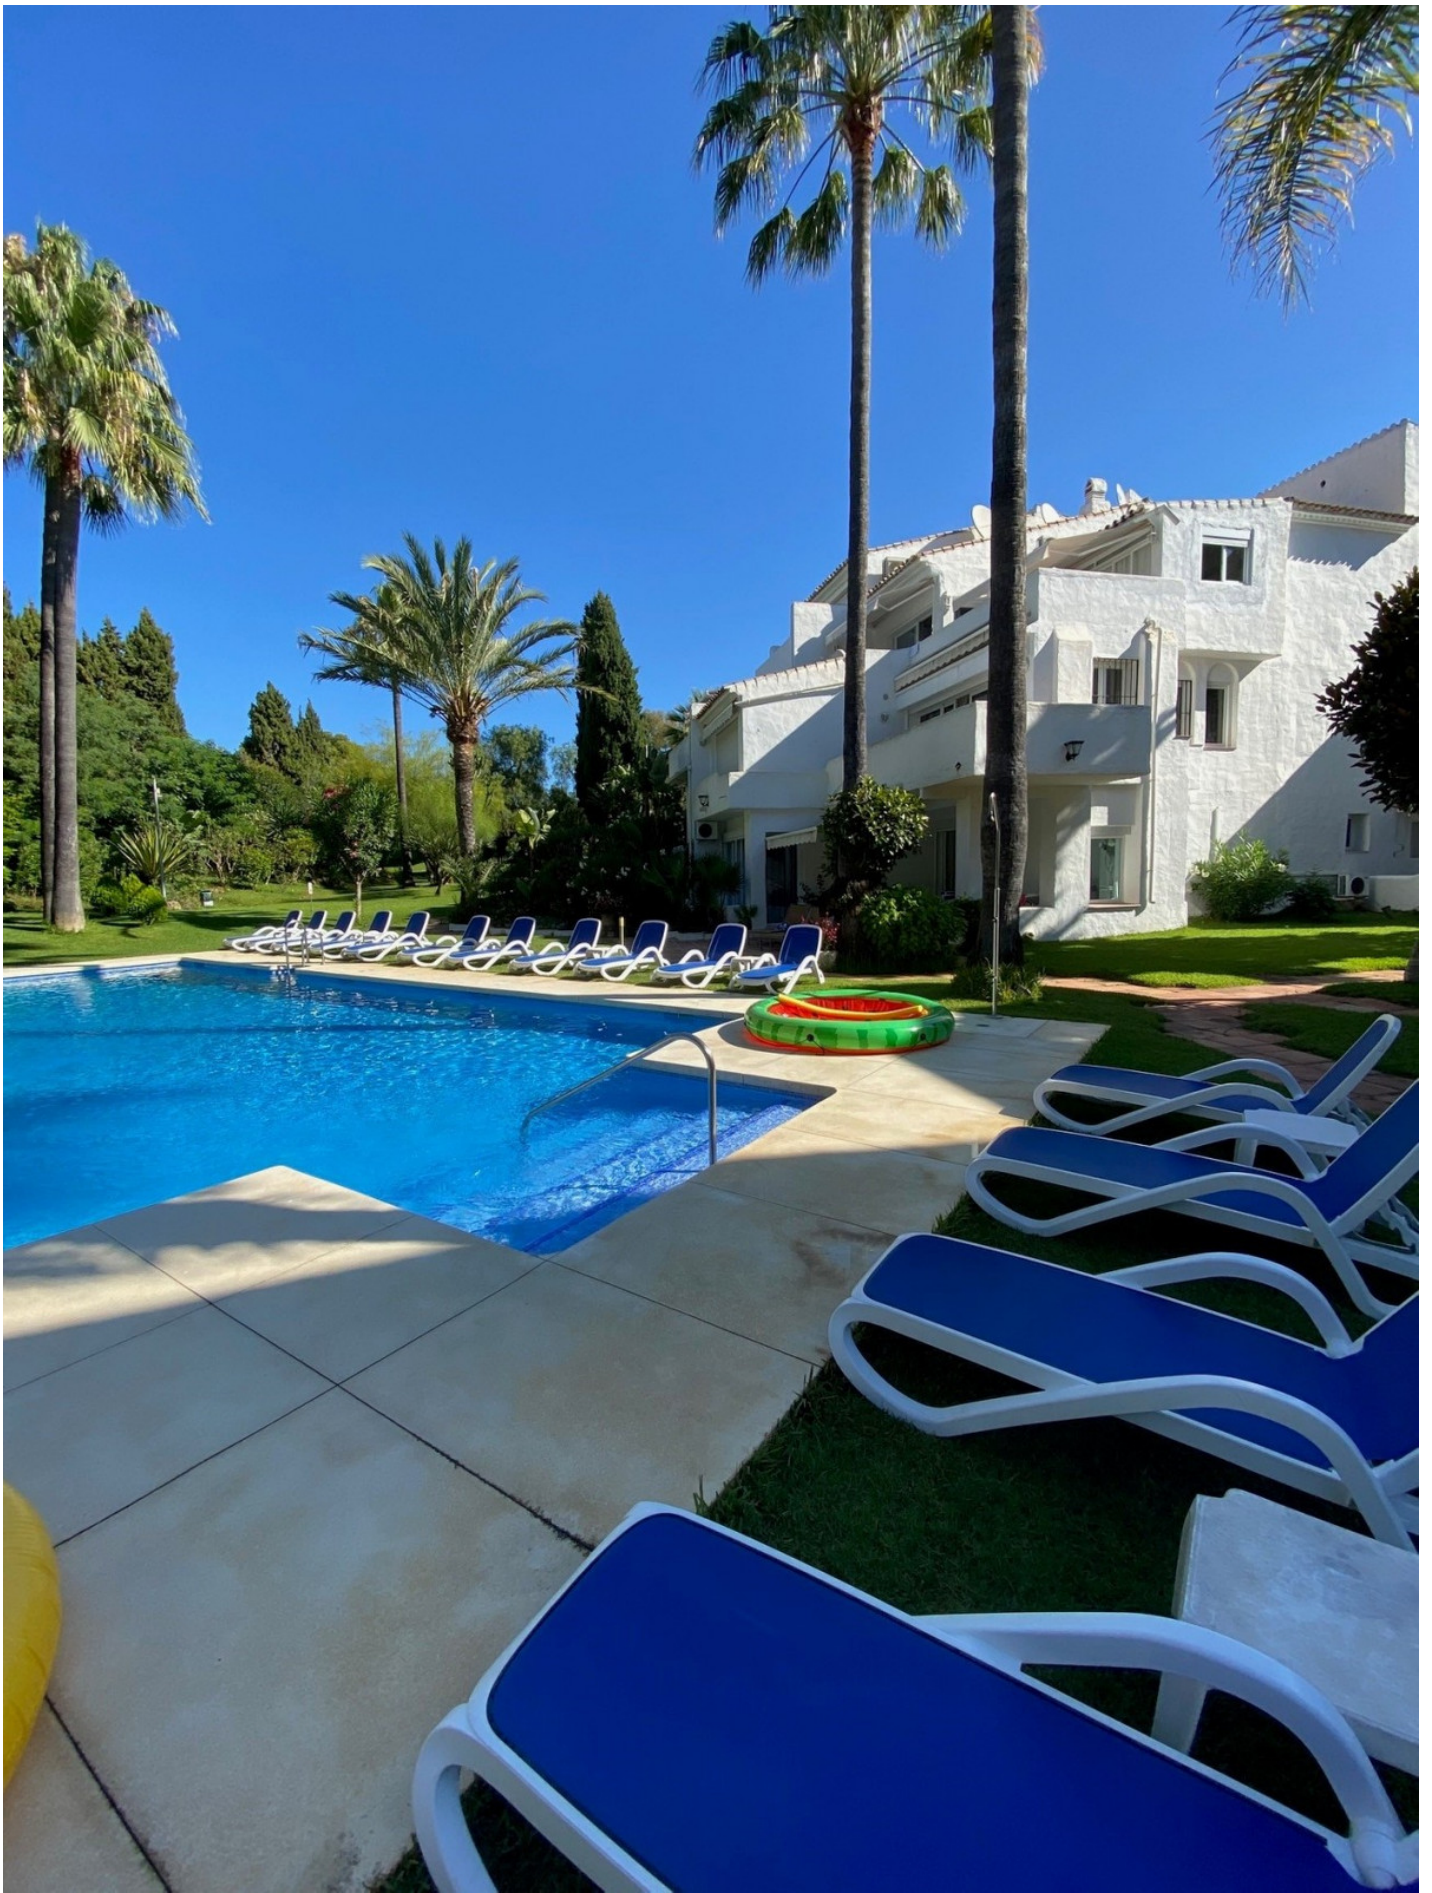

Dormitorios: 1

Baños: 1

M²: 64

Precio: 395.000 €

Estado: Venta

Tipo de propiedad: Ático

Plazas: por petición

Día de la impresión : 27th
Junio 2026