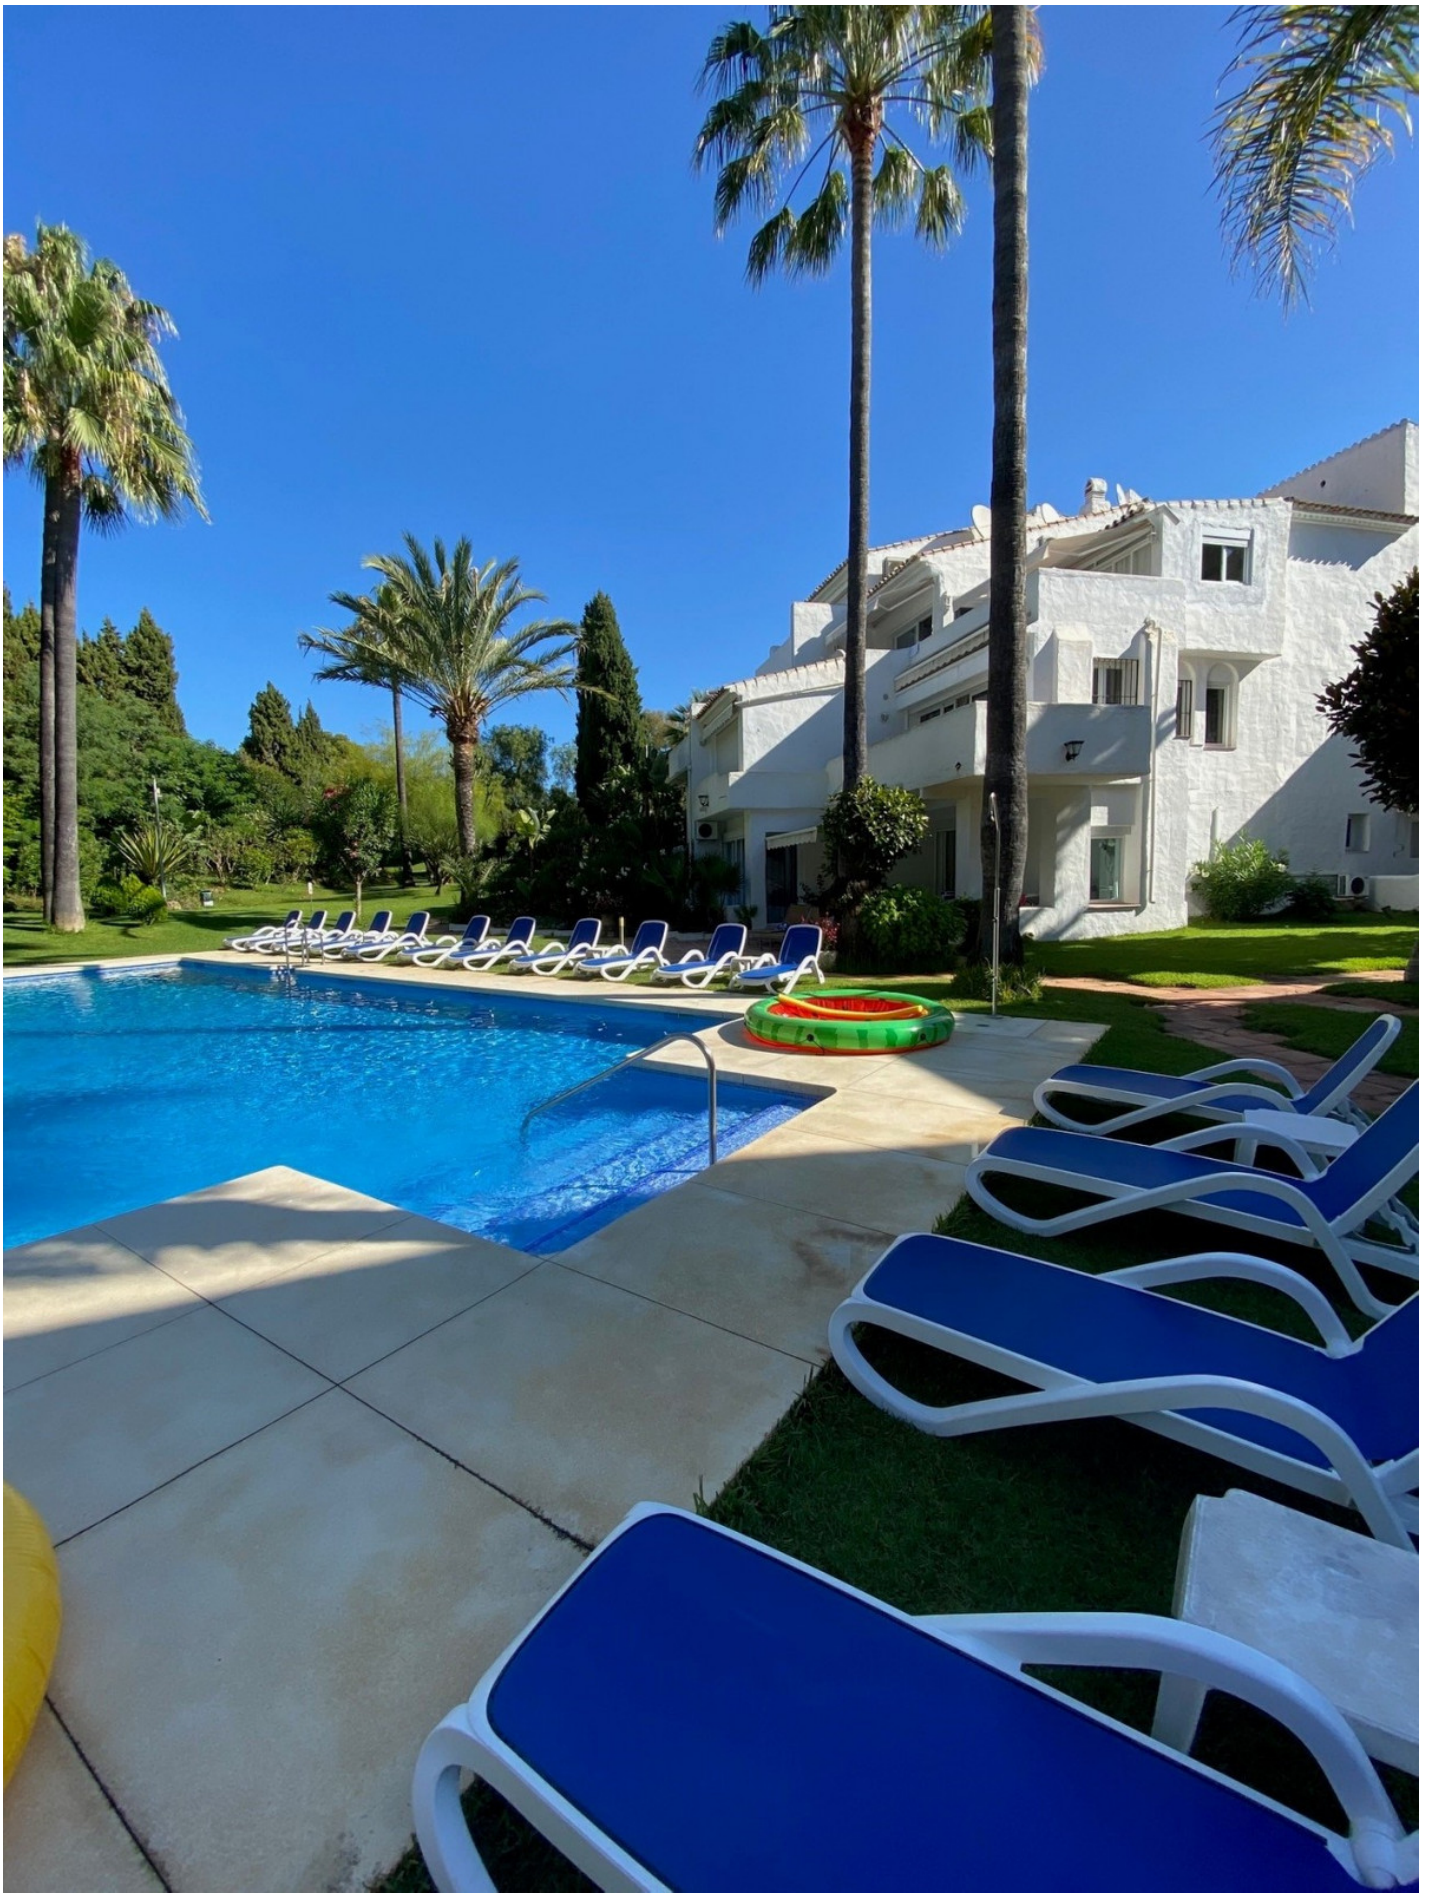

Dormitorios: 1

Baños: 1

M²: 64

Precio: 395.000 €

Estado: Venta

Tipo de propiedad: Ático

Plazas: por petición

Día de la impresión : 14th
Marzo 2025