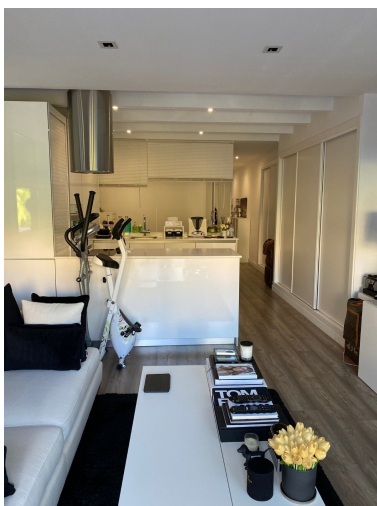

Precio: 395.000 €

Estado: Venta

Tipo de propiedad: Ático

Plazas: por petición

Día de la impresión : 20th  
Septiembre 2024

---

Descripción: Esta excepcional propiedad está situada a 50 metros del famoso restaurante de Mistral Beach, cerca del hotel Guadalpin Banús y a solo 10 minutos a pie del famoso Puerto Banús. Perfecta propiedad para un soltero o una pareja joven. El complejo es pequeño pero está rodeado de amplios jardines con una gran piscina espectacular. ¡El estudio está al nivel ático, tan inteligentemente planeado y organizado que el propietario logró crear una hermosa habitación! Mucho espacio de almacenamiento, guardarropas, techos altos, cocina moderna abierta y una amplia sala de estar que conduce a la terraza con orientación suroeste y vistas verdes a los alrededores. Las calidades del piso son excepcionales, renovado con los mejores materiales y calidades, ¡dondequiera que mires es una sorpresa de ingenio para ahorrar espacio! ¡Definitivamente vale la pena la visita! Gran área de piscina, fácil acceso a la playa y estacionamiento techado reservado para este ático. Sin ascensor, pero con pocas escaleras, perfecto para un soltero o una pareja joven. Increíble oferta en la zona muy solicitada de Puerto Banús: ¡una oportunidad rara! Solo 395.000€