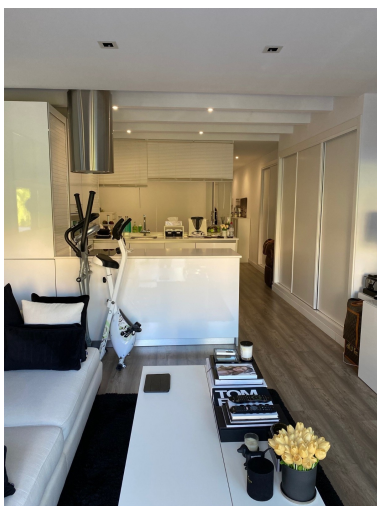

Estado: Venta

Tipo de propiedad: Ático

Plazas: por petición

Día de la impresión : 27th
Junio 2026

Descripción: Esta excepcional propiedad está situada a 50 metros del famoso restaurante de Mistral Beach, cerca del hotel Guadalpin Banús ya solo 10 minutos a pie del famoso Puerto Banús. Perfecta propiedad para un soltero o una pareja joven. El complejo es pequeño pero está rodeado de amplios jardines con una gran piscina espectacular. ¡El estudio está al nivel ático, tan inteligentemente planeado y organizado que el propietario logró crear una hermosa habitación! Mucho espacio de almacenamiento, guardarropas, techos altos, cocina moderna abierta y una amplia sala de estar que conduce a la terraza con orientación suroeste y vistas verdes a los alrededores. Las calidades del piso son excepcionales, renovado con los mejores materiales y calidades, ¡dondequiera que mires es una sorpresa de ingenio para ahorrar espacio! ¡Definitivamente vale la pena la visita! Gran área de piscina, fácil acceso a la playa y estacionamiento techado reservado para este ático. Sin ascensor, pero con pocas escaleras, perfecto para un soltero o una pareja joven. Increíble oferta en la zona muy solicitada de Puerto Banús: ¡una oportunidad rara! Solo 395.000€