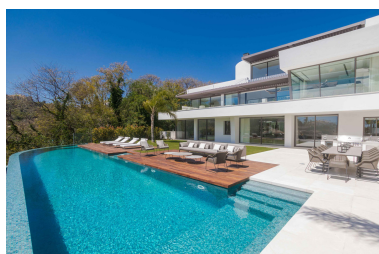

Villa en La Quinta

Referencia: R3914380

Dormitorios: 6

Baños: 6

M²: 867

Precio: 6.450.000 €

Estado: Venta

Tipo de propiedad: Villa

Plazas: por petición

Día de la impresión : 31st
Mayo 2026

Descripción: VILLA BELVEDERE • Lo último en diseño contemporáneo. Villa a estrenar con las mejores vistas panorámicas al mar y golf en la privilegiada zona residencial de La Quinta, Benahavis, rodeada de campos de golf y a solo 5 minutos en coche de Puerto Banús, Marbella y la playa. Exquisitamente diseñada, amueblada y decorada para retener la luz y las vistas que solo el sur de España tiene. Ideal para disfrutar con familia y amigos. Construida en tres niveles, la planta principal consta de: gran área de planta abierta que incluye salón, comedor, biblioteca y cocina totalmente equipada con enorme isla y acceso al jardín de hierbas, más la suite principal, todo comunicando a una terraza con zona de barbacoa. La planta inferior está dedicada al entretenimiento y el relax e incluye sala de juegos, bar, sala de TV, sala de cine, gimnasio y SPA con sauna, sala de vapor y jacuzzi para 8 personas, y cuatro dormitorios en suite. Todas las habitaciones están alrededor de un patio interior zen y dan al jardín con TV al aire libre y piscina infinita. Otras características: cochera para 4 coches en nivel de calle, ascensor, jardín frutal, domotica, suelo radiante, dependencias de servicio, etc. Totalmente amueblado y decorado.

Destacado:

Piscina, Aire acondicionado, Vistas a la montaña, Ascensor, None, Jardín privado, Plazas, Lujo