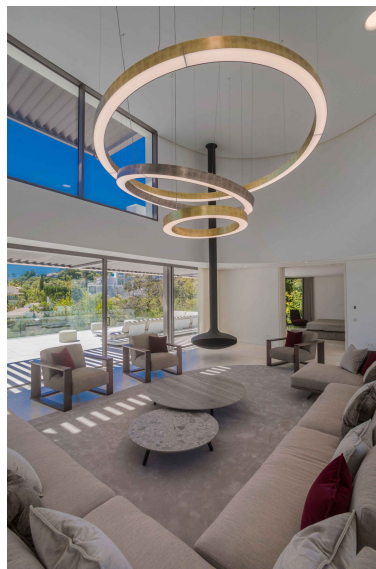

Plazas: por petición

Día de la impresión : 23rd
Febrero 2025

Descripción: VILLA BELVEDERE • Lo último en diseño contemporáneo. Villa a estrenar con las mejores vistas panorámicas al mar y golf en la privilegiada zona residencial de La Quinta, Benahavis, rodeada de campos de golf y a solo 5 minutos en coche de Puerto Banús, Marbella y la playa. Exquisitamente diseñada, amueblada y decorada para retener la luz y las vistas que solo el sur de España tiene. Ideal para disfrutar con familia y amigos. Construida en tres niveles, la planta principal consta de: gran área de planta abierta que incluye salón, comedor, biblioteca y cocina totalmente equipada con enorme isla y acceso al jardín de hierbas, más la suite principal, todo comunicando a una terraza con zona de barbacoa. La planta inferior está dedicada al entretenimiento y el relax e incluye sala de juegos, bar, sala de TV, sala de cine, gimnasio y SPA con sauna, sala de vapor y jacuzzi para 8 personas, y cuatro dormitorios en suite. Todas las habitaciones están alrededor de un patio interior zen y dan al jardín con TV al aire libre y piscina infinita. Otras características: cochera para 4 coches en nivel de calle, ascensor, jardín frutal, domotica, suelo radiante, dependencias de servicio, etc. Totalmente amueblado y decorado.