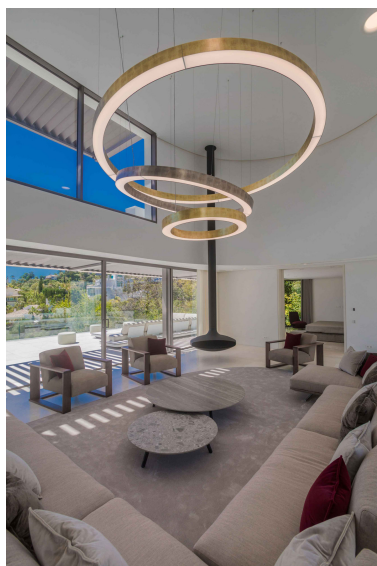

Plazas: por petición

Día de la impresión : 31st
Mayo 2026

Descripción: VILLA BELVEDERE • Lo último en diseño contemporáneo. Villa a estrenar con las mejores vistas panorámicas al mar y golf en la privilegiada zona residencial de La Quinta, Benahavis, rodeada de campos de golf y a solo 5 minutos en coche de Puerto Banús, Marbella y la playa. Exquisitamente diseñada, amueblada y decorada para retener la luz y las vistas que solo el sur de España tiene. Ideal para disfrutar con familia y amigos. Construida en tres niveles, la planta principal consta de: gran área de planta abierta que incluye salón, comedor, biblioteca y cocina totalmente equipada con enorme isla y acceso al jardín de hierbas, más la suite principal, todo comunicando a una terraza con zona de barbacoa. La planta inferior está dedicada al entretenimiento y el relax e incluye sala de juegos, bar, sala de TV, sala de cine, gimnasio y SPA con sauna, sala de vapor y jacuzzi para 8 personas, y cuatro dormitorios en suite. Todas las habitaciones están alrededor de un patio interior zen y dan al jardín con TV al aire libre y piscina infinita. Otras características: cochera para 4 coches en nivel de calle, ascensor, jardín frutal, domotica, suelo radiante, dependencias de servicio, etc. Totalmente amueblado y decorado.