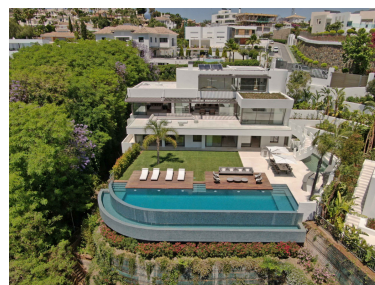

Villa en La Quinta

Referencia: R3914380

Dormitorios: 6

Baños: 6

M<sup>2</sup>: 867

Precio: 6.450.000 €

Estado: Venta

Tipo de propiedad: Villa

Plazas: por petición

Día de la impresión : 22nd  
Enero 2025

---

Descripción: VILLA BELVEDERE • Lo último en diseño contemporáneo. Villa a estrenar con las mejores vistas panorámicas al mar y golf en la privilegiada zona residencial de La Quinta, Benahavis, rodeada de campos de golf y a solo 5 minutos en coche de Puerto Banús, Marbella y la playa. Exquisitamente diseñada, amueblada y decorada para retener la luz y las vistas que solo el sur de España tiene. Ideal para disfrutar con familia y amigos. Construida en tres niveles, la planta principal consta de: gran área de planta abierta que incluye salón, comedor, biblioteca y cocina totalmente equipada con enorme isla y acceso al jardín de hierbas, más la suite principal, todo comunicando a una terraza con zona de barbacoa. La planta inferior está dedicada al entretenimiento y el relax e incluye sala de juegos, bar, sala de TV, sala de cine, gimnasio y SPA con sauna, sala de vapor y jacuzzi para 8 personas, y cuatro dormitorios en suite. Todas las habitaciones están alrededor de un patio interior zen y dan al jardín con TV al aire libre y piscina infinita. Otras características: cochera para 4 coches en nivel de calle, ascensor, jardín frutal, domotica, suelo radiante, dependencias de servicio, etc. Totalmente amueblado y decorado.