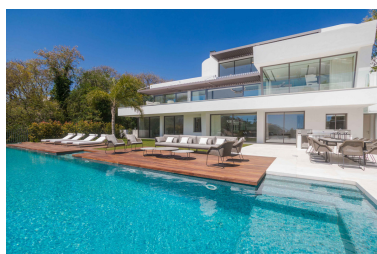

Villa en La Quinta

Referencia: R3914380

Dormitorios: 6

Baños: 6

M²: 867

Precio: 6.450.000 €

Estado: Venta

Tipo de propiedad: Villa

Plazas: por petición

Día de la impresión : 31st
Mayo 2026

Descripción: VILLA BELVEDERE • Lo último en diseño contemporáneo. Villa a estrenar con las mejores vistas panorámicas al mar y golf en la privilegiada zona residencial de La Quinta, Benahavis, rodeada de campos de golf y a solo 5 minutos en coche de Puerto Banús, Marbella y la playa. Exquisitamente diseñada, amueblada y decorada para retener la luz y las vistas que solo el sur de España tiene. Ideal para disfrutar con familia y amigos. Construida en tres niveles, la planta principal consta de: gran área de planta abierta que incluye salón, comedor, biblioteca y cocina totalmente equipada con enorme isla y acceso al jardín de hierbas, más la suite principal, todo comunicando a una terraza con zona de barbacoa. La planta inferior está dedicada al entretenimiento y el relax e incluye sala de juegos, bar, sala de TV, sala de cine, gimnasio y SPA con sauna, sala de vapor y jacuzzi para 8 personas, y cuatro dormitorios en suite. Todas las habitaciones están alrededor de un patio interior zen y dan al jardín con TV al aire libre y piscina infinita. Otras características: cochera para 4 coches en nivel de calle, ascensor, jardín frutal, domotica, suelo radiante, dependencias de servicio, etc. Totalmente amueblado y decorado.

Destacado:

Piscina, Aire acondicionado, Vistas a la montaña, Ascensor, None, Jardín privado, Plazas, Lujo