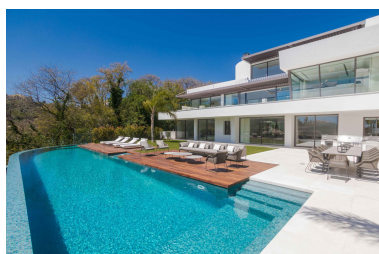

Villa en La Quinta

Referencia: R3914380

Dormitorios: 6

Baños: 6

M²: 867

Precio: 6.450.000 €

Estado: Venta

Tipo de propiedad: Villa

Plazas: por petición

Día de la impresión : 23rd
Junio 2026

Descripción: VILLA BELVEDERE • Lo último en diseño contemporáneo. Villa a estrenar con las mejores vistas panorámicas al mar y golf en la privilegiada zona residencial de La Quinta, Benahavis, rodeada de campos de golf y a solo 5 minutos en coche de Puerto Banús, Marbella y la playa. Exquisitamente diseñada, amueblada y decorada para retener la luz y las vistas que solo el sur de España tiene. Ideal para disfrutar con familia y amigos. Construida en tres niveles, la planta principal consta de: gran área de planta abierta que incluye salón, comedor, biblioteca y cocina totalmente equipada con enorme isla y acceso al jardín de hierbas, más la suite principal, todo comunicando a una terraza con zona de barbacoa. La planta inferior está dedicada al entretenimiento y el relax e incluye sala de juegos, bar, sala de TV, sala de cine, gimnasio y SPA con sauna, sala de vapor y jacuzzi para 8 personas, y cuatro dormitorios en suite. Todas las habitaciones están alrededor de un patio interior zen y dan al jardín con TV al aire libre y piscina infinita. Otras características: cochera para 4 coches en nivel de calle, ascensor, jardín frutal, domotica, suelo radiante, dependencias de servicio, etc. Totalmente amueblado y decorado.

Destacado:

Piscina, Aire acondicionado, Vistas a la montaña, Ascensor, None, Jardín privado, Plazas, Lujo