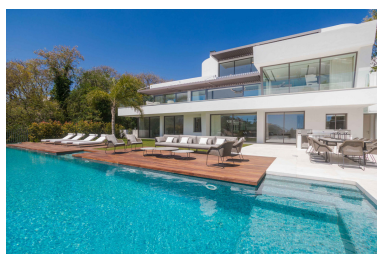

Villa en La Quinta

Referencia: R3914380

Dormitorios: 6

Baños: 6

M<sup>2</sup>: 867

Precio: 6.450.000 €

Estado: Venta

Tipo de propiedad: Villa

Plazas: por petición

Día de la impresión : 8th  
Abril 2025

---

Descripción: VILLA BELVEDERE • Lo último en diseño contemporáneo. Villa a estrenar con las mejores vistas panorámicas al mar y golf en la privilegiada zona residencial de La Quinta, Benahavis, rodeada de campos de golf y a solo 5 minutos en coche de Puerto Banús, Marbella y la playa. Exquisitamente diseñada, amueblada y decorada para retener la luz y las vistas que solo el sur de España tiene. Ideal para disfrutar con familia y amigos. Construida en tres niveles, la planta principal consta de: gran área de planta abierta que incluye salón, comedor, biblioteca y cocina totalmente equipada con enorme isla y acceso al jardín de hierbas, más la suite principal, todo comunicando a una terraza con zona de barbacoa. La planta inferior está dedicada al entretenimiento y el relax e incluye sala de juegos, bar, sala de TV, sala de cine, gimnasio y SPA con sauna, sala de vapor y jacuzzi para 8 personas, y cuatro dormitorios en suite. Todas las habitaciones están alrededor de un patio interior zen y dan al jardín con TV al aire libre y piscina infinita. Otras características: cochera para 4 coches en nivel de calle, ascensor, jardín frutal, domotica, suelo radiante, dependencias de servicio, etc. Totalmente amueblado y decorado.

---

Destacado:

Piscina, Aire acondicionado, Vistas a la montaña, Ascensor, None, Jardín privado, Plazas, Lujo