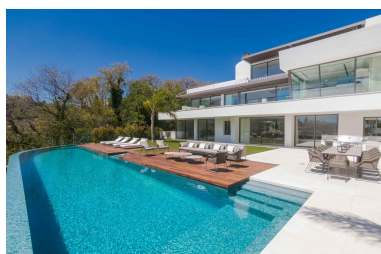

Villa en La Quinta

Referencia: R3914380

Dormitorios: 6

Baños: 6

M<sup>2</sup>: 867

Precio: 6.450.000 €

Estado: Venta

Tipo de propiedad: Villa

Plazas: por petición

Día de la impresión : 22nd  
Enero 2025

---

Descripción: VILLA BELVEDERE • Lo último en diseño contemporáneo. Villa a estrenar con las mejores vistas panorámicas al mar y golf en la privilegiada zona residencial de La Quinta, Benahavis, rodeada de campos de golf y a solo 5 minutos en coche de Puerto Banús, Marbella y la playa. Exquisitamente diseñada, amueblada y decorada para retener la luz y las vistas que solo el sur de España tiene. Ideal para disfrutar con familia y amigos. Construida en tres niveles, la planta principal consta de: gran área de planta abierta que incluye salón, comedor, biblioteca y cocina totalmente equipada con enorme isla y acceso al jardín de hierbas, más la suite principal, todo comunicando a una terraza con zona de barbacoa. La planta inferior está dedicada al entretenimiento y el relax e incluye sala de juegos, bar, sala de TV, sala de cine, gimnasio y SPA con sauna, sala de vapor y jacuzzi para 8 personas, y cuatro dormitorios en suite. Todas las habitaciones están alrededor de un patio interior zen y dan al jardín con TV al aire libre y piscina infinita. Otras características: cochera para 4 coches en nivel de calle, ascensor, jardín frutal, domotica, suelo radiante, dependencias de servicio, etc. Totalmente amueblado y decorado.