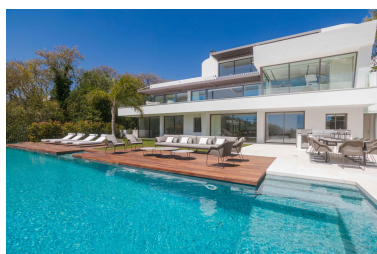

Villa en La Quinta

Referencia: R3914380

Dormitorios: 6

Baños: 6

M²: 867

Precio: 6.450.000 €

Estado: Venta

Tipo de propiedad: Villa

Plazas: por petición

Día de la impresión : 23rd
Junio 2026

Descripción: VILLA BELVEDERE • Lo último en diseño contemporáneo. Villa a estrenar con las mejores vistas panorámicas al mar y golf en la privilegiada zona residencial de La Quinta, Benahavis, rodeada de campos de golf y a solo 5 minutos en coche de Puerto Banús, Marbella y la playa. Exquisitamente diseñada, amueblada y decorada para retener la luz y las vistas que solo el sur de España tiene. Ideal para disfrutar con familia y amigos. Construida en tres niveles, la planta principal consta de: gran área de planta abierta que incluye salón, comedor, biblioteca y cocina totalmente equipada con enorme isla y acceso al jardín de hierbas, más la suite principal, todo comunicando a una terraza con zona de barbacoa. La planta inferior está dedicada al entretenimiento y el relax e incluye sala de juegos, bar, sala de TV, sala de cine, gimnasio y SPA con sauna, sala de vapor y jacuzzi para 8 personas, y cuatro dormitorios en suite. Todas las habitaciones están alrededor de un patio interior zen y dan al jardín con TV al aire libre y piscina infinita. Otras características: cochera para 4 coches en nivel de calle, ascensor, jardín frutal, domotica, suelo radiante, dependencias de servicio, etc. Totalmente amueblado y decorado.

Destacado:

Piscina, Aire acondicionado, Vistas a la montaña, Ascensor, None, Jardín privado, Plazas, Lujo