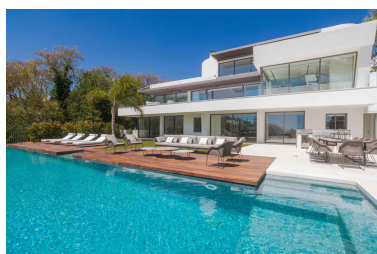

Villa en La Quinta

Referencia: R3914380

Dormitorios: 6

Baños: 6

M²: 867

Precio: 6.450.000 €

Estado: Venta

Tipo de propiedad: Villa

Plazas: por petición

Día de la impresión : 19th
Septiembre 2024

Descripción: VILLA BELVEDERE • Lo último en diseño contemporáneo. Villa a estrenar con las mejores vistas panorámicas al mar y golf en la privilegiada zona residencial de La Quinta, Benahavis, rodeada de campos de golf y a solo 5 minutos en coche de Puerto Banús, Marbella y la playa. Exquisitamente diseñada, amueblada y decorada para retener la luz y las vistas que solo el sur de España tiene. Ideal para disfrutar con familia y amigos. Construida en tres niveles, la planta principal consta de: gran área de planta abierta que incluye salón, comedor, biblioteca y cocina totalmente equipada con enorme isla y acceso al jardín de hierbas, más la suite principal, todo comunicando a una terraza con zona de barbacoa. La planta inferior está dedicada al entretenimiento y el relax e incluye sala de juegos, bar, sala de TV, sala de cine, gimnasio y SPA con sauna, sala de vapor y jacuzzi para 8 personas, y cuatro dormitorios en suite. Todas las habitaciones están alrededor de un patio interior zen y dan al jardín con TV al aire libre y piscina infinita. Otras características: cochera para 4 coches en nivel de calle, ascensor, jardín frutal, domotica, suelo radiante, dependencias de servicio, etc. Totalmente amueblado y decorado.

Destacado:

Piscina, Aire acondicionado, Vistas a la montaña, Ascensor, None, Jardín privado, Plazas, Lujo