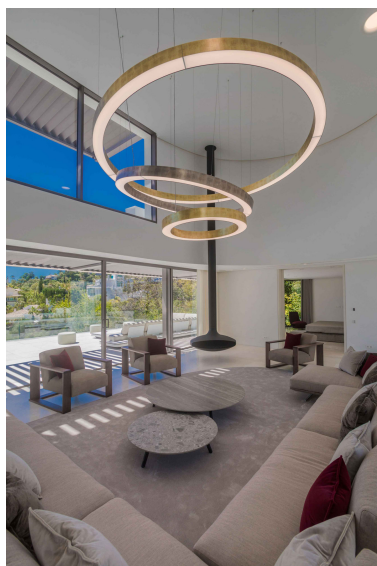

Plazas: por petición

Día de la impresión : 19th
Septiembre 2024

Descripción: VILLA BELVEDERE • Lo último en diseño contemporáneo. Villa a estrenar con las mejores vistas panorámicas al mar y golf en la privilegiada zona residencial de La Quinta, Benahavis, rodeada de campos de golf y a solo 5 minutos en coche de Puerto Banús, Marbella y la playa. Exquisitamente diseñada, amueblada y decorada para retener la luz y las vistas que solo el sur de España tiene. Ideal para disfrutar con familia y amigos. Construida en tres niveles, la planta principal consta de: gran área de planta abierta que incluye salón, comedor, biblioteca y cocina totalmente equipada con enorme isla y acceso al jardín de hierbas, más la suite principal, todo comunicando a una terraza con zona de barbacoa. La planta inferior está dedicada al entretenimiento y el relax e incluye sala de juegos, bar, sala de TV, sala de cine, gimnasio y SPA con sauna, sala de vapor y jacuzzi para 8 personas, y cuatro dormitorios en suite. Todas las habitaciones están alrededor de un patio interior zen y dan al jardín con TV al aire libre y piscina infinita. Otras características: cochera para 4 coches en nivel de calle, ascensor, jardín frutal, domotica, suelo radiante, dependencias de servicio, etc. Totalmente amueblado y decorado.