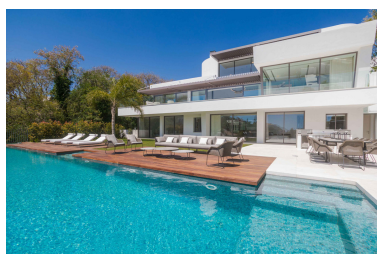

Villa en La Quinta

Referencia: R3914380

Dormitorios: 6

Baños: 6

M²: 867

Precio: 6.450.000 €

Estado: Venta

Tipo de propiedad: Villa

Plazas: por petición

Día de la impresión : 23rd
Febrero 2025

Descripción: VILLA BELVEDERE • Lo último en diseño contemporáneo. Villa a estrenar con las mejores vistas panorámicas al mar y golf en la privilegiada zona residencial de La Quinta, Benahavis, rodeada de campos de golf y a solo 5 minutos en coche de Puerto Banús, Marbella y la playa. Exquisitamente diseñada, amueblada y decorada para retener la luz y las vistas que solo el sur de España tiene. Ideal para disfrutar con familia y amigos. Construida en tres niveles, la planta principal consta de: gran área de planta abierta que incluye salón, comedor, biblioteca y cocina totalmente equipada con enorme isla y acceso al jardín de hierbas, más la suite principal, todo comunicando a una terraza con zona de barbacoa. La planta inferior está dedicada al entretenimiento y el relax e incluye sala de juegos, bar, sala de TV, sala de cine, gimnasio y SPA con sauna, sala de vapor y jacuzzi para 8 personas, y cuatro dormitorios en suite. Todas las habitaciones están alrededor de un patio interior zen y dan al jardín con TV al aire libre y piscina infinita. Otras características: cochera para 4 coches en nivel de calle, ascensor, jardín frutal, domotica, suelo radiante, dependencias de servicio, etc. Totalmente amueblado y decorado.

Destacado:

Piscina, Aire acondicionado, Vistas a la montaña, Ascensor, None, Jardín privado, Plazas, Lujo