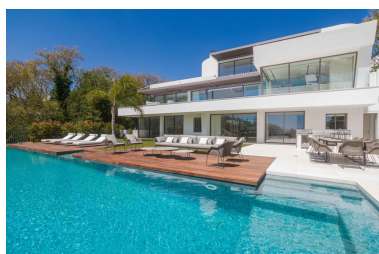

Villa en La Quinta

Referencia: R3914380

Dormitorios: 6

Baños: 6

M<sup>2</sup>: 867

Precio: 6.450.000 €

Estado: Venta

Tipo de propiedad: Villa

Plazas: por petición

Día de la impresión : 22nd  
Enero 2025

---

Descripción: VILLA BELVEDERE • Lo último en diseño contemporáneo. Villa a estrenar con las mejores vistas panorámicas al mar y golf en la privilegiada zona residencial de La Quinta, Benahavis, rodeada de campos de golf y a solo 5 minutos en coche de Puerto Banús, Marbella y la playa. Exquisitamente diseñada, amueblada y decorada para retener la luz y las vistas que solo el sur de España tiene. Ideal para disfrutar con familia y amigos. Construida en tres niveles, la planta principal consta de: gran área de planta abierta que incluye salón, comedor, biblioteca y cocina totalmente equipada con enorme isla y acceso al jardín de hierbas, más la suite principal, todo comunicando a una terraza con zona de barbacoa. La planta inferior está dedicada al entretenimiento y el relax e incluye sala de juegos, bar, sala de TV, sala de cine, gimnasio y SPA con sauna, sala de vapor y jacuzzi para 8 personas, y cuatro dormitorios en suite. Todas las habitaciones están alrededor de un patio interior zen y dan al jardín con TV al aire libre y piscina infinita. Otras características: cochera para 4 coches en nivel de calle, ascensor, jardín frutal, domotica, suelo radiante, dependencias de servicio, etc. Totalmente amueblado y decorado.

---

Destacado:

Piscina, Aire acondicionado, Vistas a la montaña, Ascensor, None, Jardín privado, Plazas, Lujo