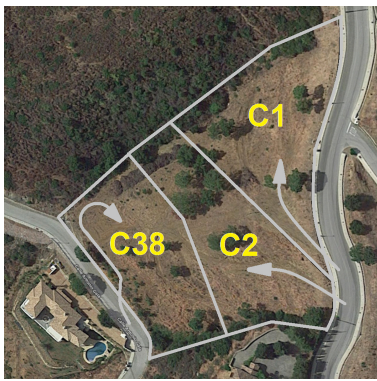

Plazas: por petición

Día de la impresión : 28th
Septiembre 2024

Descripción: MAGNIFICO TERRENO de 8.801m² con una edificabilidad de 1074m². Ubicado en la zona de BENAHAVIS, en la prestigiosa urbanización de MONTEMAYOR, orientación sur oeste, con vistas panorámicas a la montaña. A solo 20 minutos en coche de magníficas playas. y el atractivo Puerto Banús donde encontrará todo tipo de servicios y zonas de ocio. Situado en una urbanización con todos los suministros y permisos de obra. Esta zona de lujo ofrece diferentes campos de golf en pocos minutos conduciendo. ¡EXCELENTE OPORTUNIDAD! ¡Debe ser visto! el terreno consta de 3 parcelas con posibilidad de construir 3 villas, se han estudiado 3 proyectos, así como estudios topográficos. 3 x Licencias de obra + Levantamiento topográfico + 3 x Levantamientos geotécnicos y 1 x Talud completo