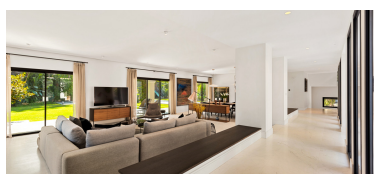

Villa en Puerto Banús

Referencia: R3949447

Dormitorios: 5

Baños: 5

M²: 834

Precio: 5.950.000 €

Estado: Venta

Tipo de propiedad: Villa

Plazas: por petición

Día de la impresión : 1st
Mayo 2026

Descripción: Villa - Chalet, Puerto Banús, Costa del Sol. 5 Dormitorios, 5 Baños, Construidos 773 m², Terraza 120 m², Jardín/Terreno 2400 m². Posición : Ciudad, Lado de la Playa, Cerca de Puerto, Cerca del Mar, Cerca de Marina, Urbanización. Orientación : Sur. Estado : Excelente, Reformado Recientemente. Piscina : Privada. Climatización : Aire Acondicionado. Características : Terraza Cubierta, Terraza Privada, Gimnasio, Aptmnt. Huéspedes, Trastero, Lavadero, Suelos de Mármol, Doble acristalamiento. Cocina : Equipada. Jardín : Privado. Aparcamiento : Garaje, Calle, Más de uno. Servicios Públicos : Electricidad. Categoría : Ganga, Lujo.