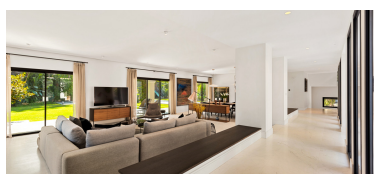

Villa en Puerto Banús

Referencia: R3949447

Dormitorios: 5

Baños: 5

M²: 834

Precio: 5.950.000 €

Estado: Venta

Tipo de propiedad: Villa

Plazas: por petición

Día de la impresión : 1st
Julio 2026

Descripción: Villa - Chalet, Puerto Banús, Costa del Sol. 5 Dormitorios, 5 Baños, Construidos 773 m², Terraza 120 m², Jardín/Terreno 2400 m². Posición : Ciudad, Lado de la Playa, Cerca de Puerto, Cerca del Mar, Cerca de Marina, Urbanización. Orientación : Sur. Estado : Excelente, Reformado Recientemente. Piscina : Privada. Climatización : Aire Acondicionado. Características : Terraza Cubierta, Terraza Privada, Gimnasio, Aptmnt. Huéspedes, Trastero, Lavadero, Suelos de Mármol, Doble acristalamiento. Cocina : Equipada. Jardín : Privado. Aparcamiento : Garaje, Calle, Más de uno. Servicios Públicos : Electricidad. Categoría : Ganga, Lujo.