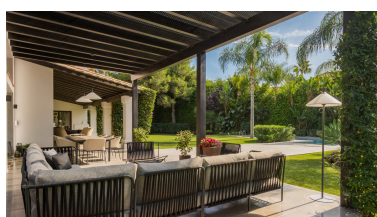

Plazas: por petición

Día de la impresión : 4th
Abril 2025

Descripción: Villa - Chalet, Puerto Banús, Costa del Sol. 5 Dormitorios, 5 Baños, Construidos 562 m², Terraza 250 m², Jardín/Terreno 2300 m². Posición : Lado de la Playa, Cerca de Puerto, Cerca del Mar, Cerca de Colegios, Cerca de Marina. Orientación : Suroeste. Estado : Reformado Recientemente. Piscina : Piscina de Niños. Climatización : Aire Acondicionado, A/A Caliente, A/A Frio, Calefacción Central., Chimenea, Suelo Radiante, Baño. Vistas : Jardín, Piscina. Características : Terraza Cubierta, Armarios Empotrados, Terraza Privada, ADSL / WIFI, Gimnasio, Sauna, Trastero, Lavadero, Baño En-Suite, Suelos de Mármol, Jacuzzi, Doble acristalamiento, Domotica, Alojamiento del personal, Sótano, Fibra óptica. Muebles : Opcionales. Cocina : Equipada. Jardín : Privado. Seguridad : Persianas Eléctricas, Portero Automático, Alarma, Caja fuerte. Aparcamiento : Subterráneo, Más de uno. Servicios Públicos : Electricidad, Agua Potable, Teléfono. Categoría : Lujo, Reventa.