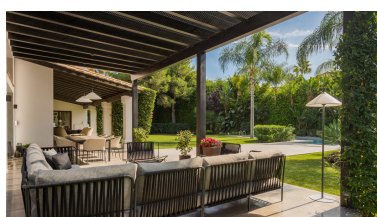

Plazas: por petición

Día de la impresión : 23rd
Febrero 2025

Descripción: Villa - Chalet, Puerto Banús, Costa del Sol. 5 Dormitorios, 5 Baños, Construidos 562 m², Terraza 250 m², Jardín/Terreno 2300 m². Posición : Lado de la Playa, Cerca de Puerto, Cerca del Mar, Cerca de Colegios, Cerca de Marina. Orientación : Suroeste. Estado : Reformado Recientemente. Piscina : Piscina de Niños. Climatización : Aire Acondicionado, A/A Caliente, A/A Frio, Calefacción Central., Chimenea, Suelo Radiante, Baño. Vistas : Jardín, Piscina. Características : Terraza Cubierta, Armarios Empotrados, Terraza Privada, ADSL / WIFI, Gimnasio, Sauna, Trastero, Lavadero, Baño En-Suite, Suelos de Mármol, Jacuzzi, Doble acristalamiento, Domotica, Alojamiento del personal, Sótano, Fibra óptica. Muebles : Opcionales. Cocina : Equipada. Jardín : Privado. Seguridad : Persianas Eléctricas, Portero Automático, Alarma, Caja fuerte. Aparcamiento : Subterráneo, Más de uno. Servicios Públicos : Electricidad, Agua Potable, Teléfono. Categoría : Lujo, Reventa.