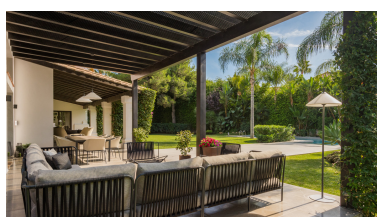

Plazas: por petición

Día de la impresión : 22nd
Enero 2025

Descripción: Villa - Chalet, Puerto Banús, Costa del Sol. 5 Dormitorios, 5 Baños, Construidos 562 m², Terraza 250 m², Jardín/Terreno 2300 m². Posición : Lado de la Playa, Cerca de Puerto, Cerca del Mar, Cerca de Colegios, Cerca de Marina. Orientación : Suroeste. Estado : Reformado Recientemente. Piscina : Piscina de Niños. Climatización : Aire Acondicionado, A/A Caliente, A/A Frio, Calefacción Central., Chimenea, Suelo Radiante, Baño. Vistas : Jardín, Piscina. Características : Terraza Cubierta, Armarios Empotrados, Terraza Privada, ADSL / WIFI, Gimnasio, Sauna, Trastero, Lavadero, Baño En-Suite, Suelos de Mármol, Jacuzzi, Doble acristalamiento, Domotica, Alojamiento del personal, Sótano, Fibra óptica. Muebles : Opcionales. Cocina : Equipada. Jardín : Privado. Seguridad : Persianas Eléctricas, Portero Automático, Alarma, Caja fuerte. Aparcamiento : Subterráneo, Más de uno. Servicios Públicos : Electricidad, Agua Potable, Teléfono. Categoría : Lujo, Reventa.