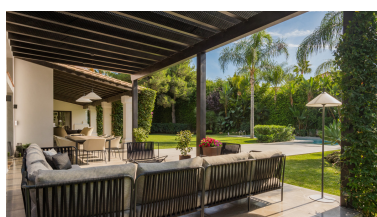

Plazas: por petición

Día de la impresión : 1st
Julio 2026

Descripción: Villa - Chalet, Puerto Banús, Costa del Sol. 5 Dormitorios, 5 Baños, Construidos 562 m², Terraza 250 m², Jardín/Terreno 2300 m². Posición : Lado de la Playa, Cerca de Puerto, Cerca del Mar, Cerca de Colegios, Cerca de Marina. Orientación : Suroeste. Estado : Reformado Recientemente. Piscina : Piscina de Niños. Climatización : Aire Acondicionado, A/A Caliente, A/A Frio, Calefacción Central., Chimenea, Suelo Radiante, Baño. Vistas : Jardín, Piscina. Características : Terraza Cubierta, Armarios Empotrados, Terraza Privada, ADSL / WIFI, Gimnasio, Sauna, Trastero, Lavadero, Baño En-Suite, Suelos de Mármol, Jacuzzi, Doble acristalamiento, Domotica, Alojamiento del personal, Sótano, Fibra óptica. Muebles : Opcionales. Cocina : Equipada. Jardín : Privado. Seguridad : Persianas Eléctricas, Portero Automático, Alarma, Caja fuerte. Aparcamiento : Subterráneo, Más de uno. Servicios Públicos : Electricidad, Agua Potable, Teléfono. Categoría : Lujo, Reventa.