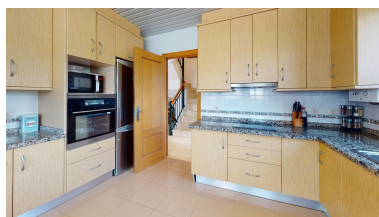

Descripción: Adosada esquina 4 dorm Cancelada, a 5 minutos de Guadalmina Adosada con muy buena situación de esquina a tan solo 5 minutos caminando al encantador pueblo de Cancelada, donde están todos los servicios de cafeterías, farmacia, restaurantes, supermercados y muy cerca también de colegios e institutos y por supuesto a una buena playa. Su situación y su altura (3 plantas y sótano) hacen que sea perfecta para esas buenas vistas a la montaña y para la vida familiar. En la planta baja, se distribuyen: hall, gran salón-comedor con grandes ventanales, cocina equipada muy luminosa con vistas y aseo, terraza pequeña con barbacoa. En la planta media, contamos con un dormitorio en suite con baño completo, y otros dos dormitorios con un segundo baño completo. En la última planta, accedemos a un gran solarium con parte techada recientemente con un jacuzzi con grandes vistas para su relax con el mar de fondo. En esta planta también tiene zona de lavandería. Sótano completamente reformado que hace las veces de cuarto de juegos (mesa de billar y ping pong), cine (con pantalla gigante), y dormitorio con baño. Para los amantes del golf están próximos los campos de golf de Valle Romano, El Paraíso, el Campanario, Guadalmina, Los Flamings, La Quinta, El Higueral etc..y a unos 10 minutos de Puerto Banús.