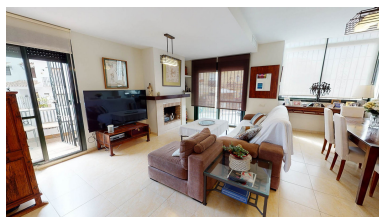

Descripción: Adosada esquina 4 dorm Cancelada, a 5 minutos de Guadalmina Adosada con muy buena situación de esquina a tan solo 5 minutos caminando al encantador pueblo de Cancelada, donde están todos los servicios de cafeterías, farmacia, restaurantes, supermercados y muy cerca también de colegios e institutos y por supuesto a una buena playa. Su situación y su altura (3 plantas y sótano) hacen que sea perfecta para esas buenas vistas a la montaña y para la vida familiar. En la planta baja, se distribuyen: hall, gran salón-comedor con grandes ventanales, cocina equipada muy luminosa con vistas y aseo, terraza pequeña con barbacoa. En la planta media, contamos con un dormitorio en suite con baño completo, y otros dos dormitorios con un segundo baño completo. En la última planta, accedemos a un gran solarium con parte techada recientemente con un jacuzzi con grandes vistas para su relax con el mar de fondo. En esta planta también tiene zona de lavandería. Sótano completamente reformado que hace las veces de cuarto de juegos (mesa de billar y ping pong), cine (con pantalla gigante), y dormitorio con baño. Para los amantes del golf están próximos los campos de golf de Valle Romano, El Paraíso, el Campanario, Guadalmina, Los Flamings, La Quinta, El Higueral etc..y a unos 10 minutos de Puerto Banús.