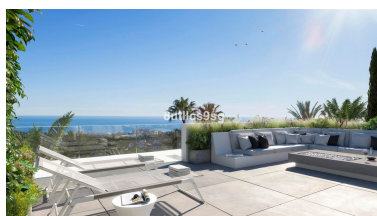

Plazas: por petición

Día de la impresión : 7th
Abril 2025

Descripción: Villa pareada en una de las mejores zonas residenciales de Marbella, en Sierra Blanca, al pie de la emblemática montaña de La Concha y con preciosas vistas al mar. Esta villa de nueva construcción, se desarrolla en tres plantas más solárium, con 4 dormitorios, 3 baños y aseo de invitados. Dispone de 434 m2 construidos. En la planta baja, amplio salón comedor con cocina abierta, totalmente equipada y con lavadero aparte. Un dormitorio en suite y un aseo de invitados. En la primera planta, gran dormitorio principal, con vestidor, baño en suite con bañera de hidromasaje y ducha, y salida a una gran terraza. Dos dormitorios más que comparten un baño y salida a otra terraza. En el sótano, gran espacio multiusos y garaje privado para 3 coches. El solárium es de gran tamaño, con increíbles vistas, pérgola y posibilidad de instalar un jacuzzi o una cocina exterior. Para esta propiedad se puede solicitar diversos cambios interiores para ajustarla a los deseos del comprador. Se encuentra integrada en una urbanización con 22 villas pareadas, con zonas comunes ajardinadas y piscina comunitaria, todo del máximo nivel y exclusividad. Una propiedad muy racional, a un precio excelente, para vivir en una de las mejores zonas residenciales de Marbella.

Destacado:

Piscina, Vistas al mar, Vistas a la montaña, Jardín privado, Ascensor, None, Plazas