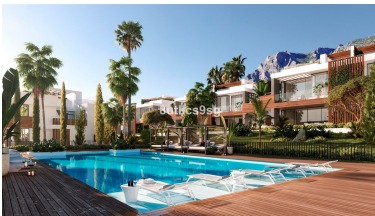

Villa en Sierra Blanca

Referencia: R3981547

Dormitorios: 4

Baños: por petición

M<sup>2</sup>: 434

Precio: 1.750.000 €

Estado: Venta

Tipo de propiedad: Villa

Plazas: por petición

Día de la impresión : 21st  
Septiembre 2024

Descripción: Villa pareada en una de las mejores zonas residenciales de Marbella, en Sierra Blanca, al pie de la emblemática montaña de La Concha y con preciosas vistas al mar. Esta villa de nueva construcción, se desarrolla en tres plantas más solárium, con 4 dormitorios, 3 baños y aseo de invitados. Dispone de 434 m2 construidos. En la planta baja, amplio salón comedor con cocina abierta, totalmente equipada y con lavadero aparte. Un dormitorio en suite y un aseo de invitados. En la primera planta, gran dormitorio principal, con vestidor, baño en suite con bañera de hidromasaje y ducha, y salida a una gran terraza. Dos dormitorios más que comparten un baño y salida a otra terraza. En el sótano, gran espacio multiusos y garaje privado para 3 coches. El solárium es de gran tamaño, con increíbles vistas, pérgola y posibilidad de instalar un jacuzzi o una cocina exterior. Para esta propiedad se puede solicitar diversos cambios interiores para ajustarla a los deseos del comprador. Se encuentra integrada en una urbanización con 22 villas pareadas, con zonas comunes ajardinadas y piscina comunitaria, todo del máximo nivel y exclusividad. Una propiedad muy racional, a un precio excelente, para vivir en una de las mejores zonas residenciales de Marbella.

---

Destacado:

Piscina, Vistas al mar, Vistas a la montaña, Jardín privado, Ascensor, None, Plazas