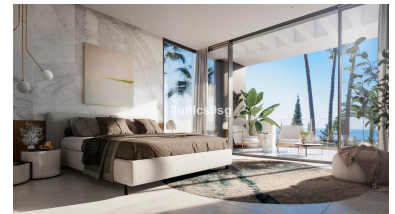

Villa en Sierra Blanca

Referencia: R3981547

Dormitorios: 4

Baños: por petición

M<sup>2</sup>: 434

Precio: 1.750.000 €

Estado: Venta

Tipo de propiedad: Villa

Plazas: por petición

Día de la impresión : 21st  
Septiembre 2024

Descripción: Villa pareada en una de las mejores zonas residenciales de Marbella, en Sierra Blanca, al pie de la emblemática montaña de La Concha y con preciosas vistas al mar. Esta villa de nueva construcción, se desarrolla en tres plantas más solárium, con 4 dormitorios, 3 baños y aseo de invitados. Dispone de 434 m2 construidos. En la planta baja, amplio salón comedor con cocina abierta, totalmente equipada y con lavadero aparte. Un dormitorio en suite y un aseo de invitados. En la primera planta, gran dormitorio principal, con vestidor, baño en suite con bañera de hidromasaje y ducha, y salida a una gran terraza. Dos dormitorios más que comparten un baño y salida a otra terraza. En el sótano, gran espacio multiusos y garaje privado para 3 coches. El solárium es de gran tamaño, con increíbles vistas, pérgola y posibilidad de instalar un jacuzzi o una cocina exterior. Para esta propiedad se puede solicitar diversos cambios interiores para ajustarla a los deseos del comprador. Se encuentra integrada en una urbanización con 22 villas pareadas, con zonas comunes ajardinadas y piscina comunitaria, todo del máximo nivel y exclusividad. Una propiedad muy racional, a un precio excelente, para vivir en una de las mejores zonas residenciales de Marbella.