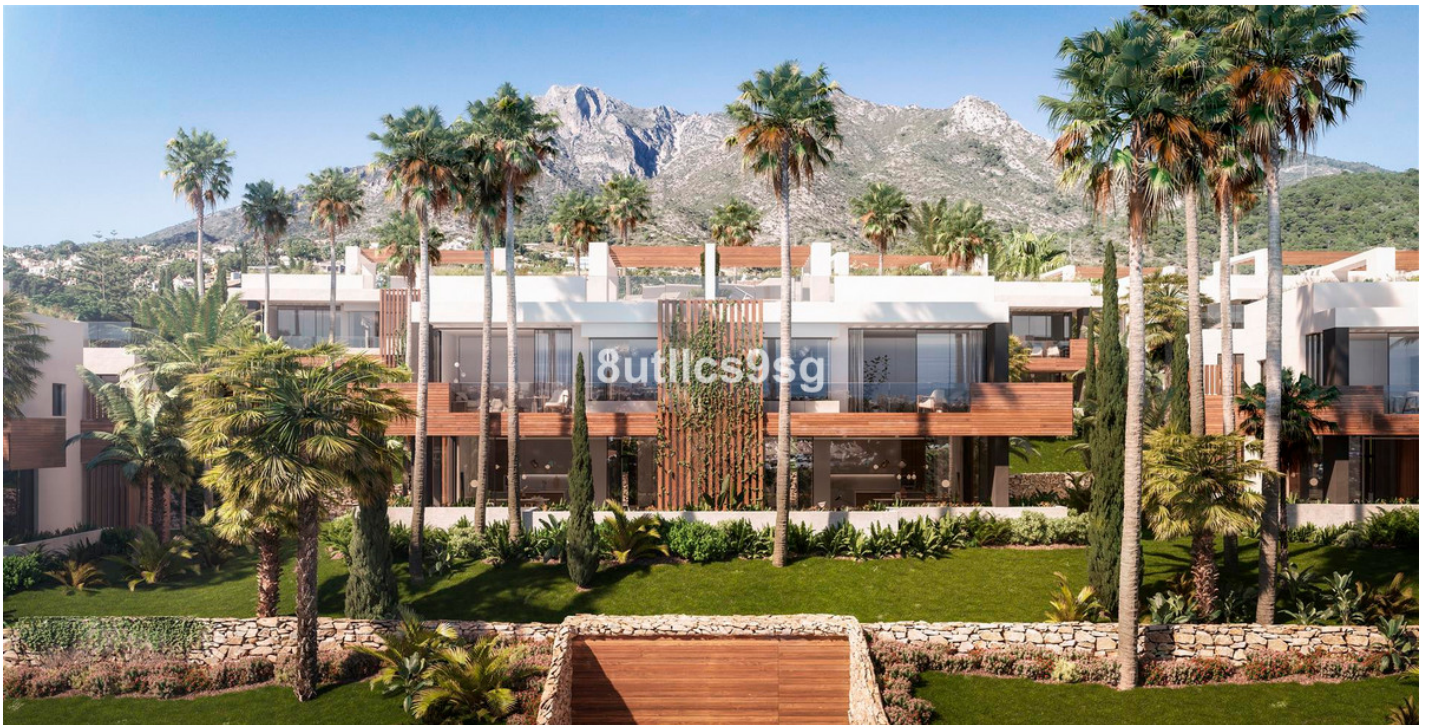

Villa en Sierra Blanca

Referencia: R3981547

Dormitorios: 4

Baños: por petición

M<sup>2</sup>: 434

Precio: 1.750.000 €

Estado: Venta

Tipo de propiedad: Villa

Plazas: por petición

Día de la impresión : 21st  
Septiembre 2024

Descripción: Villa pareada en una de las mejores zonas residenciales de Marbella, en Sierra Blanca, al pie de la emblemática montaña de La Concha y con preciosas vistas al mar. Esta villa de nueva construcción, se desarrolla en tres plantas más solárium, con 4 dormitorios, 3 baños y aseo de invitados. Dispone de 434 m2 construidos. En la planta baja, amplio salón comedor con cocina abierta, totalmente equipada y con lavadero aparte. Un dormitorio en suite y un aseo de invitados. En la primera planta, gran dormitorio principal, con vestidor, baño en suite con bañera de hidromasaje y ducha, y salida a una gran terraza. Dos dormitorios más que comparten un baño y salida a otra terraza. En el sótano, gran espacio multiusos y garaje privado para 3 coches. El solárium es de gran tamaño, con increíbles vistas, pérgola y posibilidad de instalar un jacuzzi o una cocina exterior. Para esta propiedad se puede solicitar diversos cambios interiores para ajustarla a los deseos del comprador. Se encuentra integrada en una urbanización con 22 villas pareadas, con zonas comunes ajardinadas y piscina comunitaria, todo del máximo nivel y exclusividad. Una propiedad muy racional, a un precio excelente, para vivir en una de las mejores zonas residenciales de Marbella.

---

Destacado:

Piscina, Vistas al mar, Vistas a la montaña, Jardín privado, Ascensor, None, Plazas