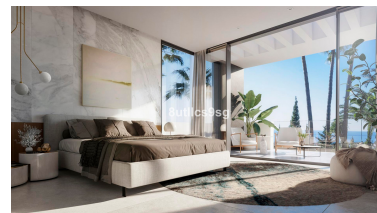

Villa en Sierra Blanca

Referencia: R3981547

Dormitorios: 4

Baños: por petición

M<sup>2</sup>: 434

Precio: 1.750.000 €

Estado: Venta

Tipo de propiedad: Villa

Plazas: por petición

Día de la impresión : 23rd  
Enero 2025

Descripción: Villa pareada en una de las mejores zonas residenciales de Marbella, en Sierra Blanca, al pie de la emblemática montaña de La Concha y con preciosas vistas al mar. Esta villa de nueva construcción, se desarrolla en tres plantas más solárium, con 4 dormitorios, 3 baños y aseo de invitados. Dispone de 434 m2 construidos. En la planta baja, amplio salón comedor con cocina abierta, totalmente equipada y con lavadero aparte. Un dormitorio en suite y un aseo de invitados. En la primera planta, gran dormitorio principal, con vestidor, baño en suite con bañera de hidromasaje y ducha, y salida a una gran terraza. Dos dormitorios más que comparten un baño y salida a otra terraza. En el sótano, gran espacio multiusos y garaje privado para 3 coches. El solárium es de gran tamaño, con increíbles vistas, pérgola y posibilidad de instalar un jacuzzi o una cocina exterior. Para esta propiedad se puede solicitar diversos cambios interiores para ajustarla a los deseos del comprador. Se encuentra integrada en una urbanización con 22 villas pareadas, con zonas comunes ajardinadas y piscina comunitaria, todo del máximo nivel y exclusividad. Una propiedad muy racional, a un precio excelente, para vivir en una de las mejores zonas residenciales de Marbella.