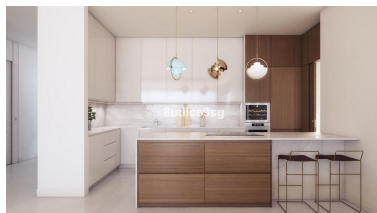

Villa en Sierra Blanca

Referencia: R3981547

Dormitorios: 4

Baños: por petición

M<sup>2</sup>: 434

Precio: 1.750.000 €

Estado: Venta

Tipo de propiedad: Villa

Plazas: por petición

Día de la impresión : 23rd  
Enero 2025

Descripción: Villa pareada en una de las mejores zonas residenciales de Marbella, en Sierra Blanca, al pie de la emblemática montaña de La Concha y con preciosas vistas al mar. Esta villa de nueva construcción, se desarrolla en tres plantas más solárium, con 4 dormitorios, 3 baños y aseo de invitados. Dispone de 434 m2 construidos. En la planta baja, amplio salón comedor con cocina abierta, totalmente equipada y con lavadero aparte. Un dormitorio en suite y un aseo de invitados. En la primera planta, gran dormitorio principal, con vestidor, baño en suite con bañera de hidromasaje y ducha, y salida a una gran terraza. Dos dormitorios más que comparten un baño y salida a otra terraza. En el sótano, gran espacio multiusos y garaje privado para 3 coches. El solárium es de gran tamaño, con increíbles vistas, pérgola y posibilidad de instalar un jacuzzi o una cocina exterior. Para esta propiedad se puede solicitar diversos cambios interiores para ajustarla a los deseos del comprador. Se encuentra integrada en una urbanización con 22 villas pareadas, con zonas comunes ajardinadas y piscina comunitaria, todo del máximo nivel y exclusividad. Una propiedad muy racional, a un precio excelente, para vivir en una de las mejores zonas residenciales de Marbella.