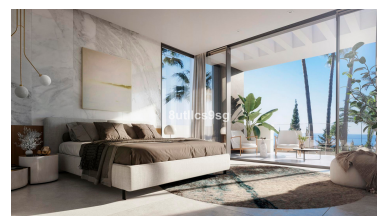

Villa en Sierra Blanca

Referencia: R3981547

Dormitorios: 4

Baños: por petición

M²: 434

Precio: 1.750.000 €

Estado: Venta

Tipo de propiedad: Villa

Plazas: por petición

Día de la impresión : 24th
Febrero 2025

Descripción: Villa pareada en una de las mejores zonas residenciales de Marbella, en Sierra Blanca, al pie de la emblemática montaña de La Concha y con preciosas vistas al mar. Esta villa de nueva construcción, se desarrolla en tres plantas más solárium, con 4 dormitorios, 3 baños y aseo de invitados. Dispone de 434 m2 construidos. En la planta baja, amplio salón comedor con cocina abierta, totalmente equipada y con lavadero aparte. Un dormitorio en suite y un aseo de invitados. En la primera planta, gran dormitorio principal, con vestidor, baño en suite con bañera de hidromasaje y ducha, y salida a una gran terraza. Dos dormitorios más que comparten un baño y salida a otra terraza. En el sótano, gran espacio multiusos y garaje privado para 3 coches. El solárium es de gran tamaño, con increíbles vistas, pérgola y posibilidad de instalar un jacuzzi o una cocina exterior. Para esta propiedad se puede solicitar diversos cambios interiores para ajustarla a los deseos del comprador. Se encuentra integrada en una urbanización con 22 villas pareadas, con zonas comunes ajardinadas y piscina comunitaria, todo del máximo nivel y exclusividad. Una propiedad muy racional, a un precio excelente, para vivir en una de las mejores zonas residenciales de Marbella.