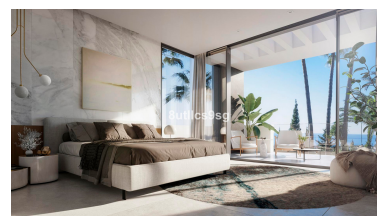

Villa en Sierra Blanca

Referencia: R3981547

Dormitorios: 4

Baños: por petición

M<sup>2</sup>: 434

Precio: 1.750.000 €

Estado: Venta

Tipo de propiedad: Villa

Plazas: por petición

Día de la impresión : 1st  
Junio 2026

Descripción: Villa pareada en una de las mejores zonas residenciales de Marbella, en Sierra Blanca, al pie de la emblemática montaña de La Concha y con preciosas vistas al mar. Esta villa de nueva construcción, se desarrolla en tres plantas más solárium, con 4 dormitorios, 3 baños y aseo de invitados. Dispone de 434 m2 construidos. En la planta baja, amplio salón comedor con cocina abierta, totalmente equipada y con lavadero aparte. Un dormitorio en suite y un aseo de invitados. En la primera planta, gran dormitorio principal, con vestidor, baño en suite con bañera de hidromasaje y ducha, y salida a una gran terraza. Dos dormitorios más que comparten un baño y salida a otra terraza. En el sótano, gran espacio multiusos y garaje privado para 3 coches. El solárium es de gran tamaño, con increíbles vistas, pérgola y posibilidad de instalar un jacuzzi o una cocina exterior. Para esta propiedad se puede solicitar diversos cambios interiores para ajustarla a los deseos del comprador. Se encuentra integrada en una urbanización con 22 villas pareadas, con zonas comunes ajardinadas y piscina comunitaria, todo del máximo nivel y exclusividad. Una propiedad muy racional, a un precio excelente, para vivir en una de las mejores zonas residenciales de Marbella.