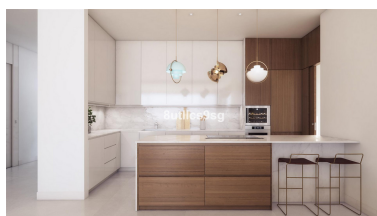

Villa en Sierra Blanca

Referencia: R3981547

Dormitorios: 4

Baños: por petición

M²: 434

Precio: 1.750.000 €

Estado: Venta

Tipo de propiedad: Villa

Plazas: por petición

Día de la impresión : 7th
Abril 2025

Descripción: Villa pareada en una de las mejores zonas residenciales de Marbella, en Sierra Blanca, al pie de la emblemática montaña de La Concha y con preciosas vistas al mar. Esta villa de nueva construcción, se desarrolla en tres plantas más solárium, con 4 dormitorios, 3 baños y aseo de invitados. Dispone de 434 m2 construidos. En la planta baja, amplio salón comedor con cocina abierta, totalmente equipada y con lavadero aparte. Un dormitorio en suite y un aseo de invitados. En la primera planta, gran dormitorio principal, con vestidor, baño en suite con bañera de hidromasaje y ducha, y salida a una gran terraza. Dos dormitorios más que comparten un baño y salida a otra terraza. En el sótano, gran espacio multiusos y garaje privado para 3 coches. El solárium es de gran tamaño, con increíbles vistas, pérgola y posibilidad de instalar un jacuzzi o una cocina exterior. Para esta propiedad se puede solicitar diversos cambios interiores para ajustarla a los deseos del comprador. Se encuentra integrada en una urbanización con 22 villas pareadas, con zonas comunes ajardinadas y piscina comunitaria, todo del máximo nivel y exclusividad. Una propiedad muy racional, a un precio excelente, para vivir en una de las mejores zonas residenciales de Marbella.