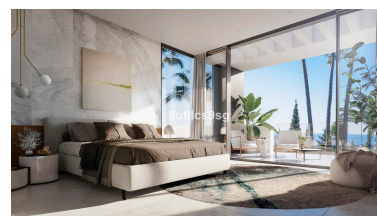

Villa en Sierra Blanca

Referencia: R3981547

Dormitorios: 4

Baños: por petición

M²: 434

Precio: 1.750.000 €

Estado: Venta

Tipo de propiedad: Villa

Plazas: por petición

Día de la impresión : 7th
Abril 2025

Descripción: Villa pareada en una de las mejores zonas residenciales de Marbella, en Sierra Blanca, al pie de la emblemática montaña de La Concha y con preciosas vistas al mar. Esta villa de nueva construcción, se desarrolla en tres plantas más solárium, con 4 dormitorios, 3 baños y aseo de invitados. Dispone de 434 m2 construidos. En la planta baja, amplio salón comedor con cocina abierta, totalmente equipada y con lavadero aparte. Un dormitorio en suite y un aseo de invitados. En la primera planta, gran dormitorio principal, con vestidor, baño en suite con bañera de hidromasaje y ducha, y salida a una gran terraza. Dos dormitorios más que comparten un baño y salida a otra terraza. En el sótano, gran espacio multiusos y garaje privado para 3 coches. El solárium es de gran tamaño, con increíbles vistas, pérgola y posibilidad de instalar un jacuzzi o una cocina exterior. Para esta propiedad se puede solicitar diversos cambios interiores para ajustarla a los deseos del comprador. Se encuentra integrada en una urbanización con 22 villas pareadas, con zonas comunes ajardinadas y piscina comunitaria, todo del máximo nivel y exclusividad. Una propiedad muy racional, a un precio excelente, para vivir en una de las mejores zonas residenciales de Marbella.