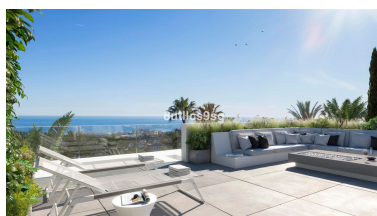

Plazas: por petición

Día de la impresión : 24th
Febrero 2025

Descripción: Villa pareada en una de las mejores zonas residenciales de Marbella, en Sierra Blanca, al pie de la emblemática montaña de La Concha y con preciosas vistas al mar. Esta villa de nueva construcción, se desarrolla en tres plantas más solárium, con 4 dormitorios, 3 baños y aseo de invitados. Dispone de 434 m2 construidos. En la planta baja, amplio salón comedor con cocina abierta, totalmente equipada y con lavadero aparte. Un dormitorio en suite y un aseo de invitados. En la primera planta, gran dormitorio principal, con vestidor, baño en suite con bañera de hidromasaje y ducha, y salida a una gran terraza. Dos dormitorios más que comparten un baño y salida a otra terraza. En el sótano, gran espacio multiusos y garaje privado para 3 coches. El solárium es de gran tamaño, con increíbles vistas, pérgola y posibilidad de instalar un jacuzzi o una cocina exterior. Para esta propiedad se puede solicitar diversos cambios interiores para ajustarla a los deseos del comprador. Se encuentra integrada en una urbanización con 22 villas pareadas, con zonas comunes ajardinadas y piscina comunitaria, todo del máximo nivel y exclusividad. Una propiedad muy racional, a un precio excelente, para vivir en una de las mejores zonas residenciales de Marbella.

Destacado:

Piscina, Vistas al mar, Vistas a la montaña, Jardín privado, Ascensor, None, Plazas