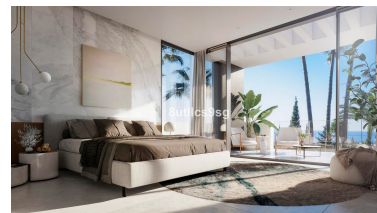

Villa en Sierra Blanca

Referencia: R3981547

Dormitorios: 4

Baños: por petición

M²: 434

Precio: 1.750.000 €

Estado: Venta

Tipo de propiedad: Villa

Plazas: por petición

Día de la impresión : 25th
Junio 2026

Descripción: Villa pareada en una de las mejores zonas residenciales de Marbella, en Sierra Blanca, al pie de la emblemática montaña de La Concha y con preciosas vistas al mar. Esta villa de nueva construcción, se desarrolla en tres plantas más solárium, con 4 dormitorios, 3 baños y aseo de invitados. Dispone de 434 m2 construidos. En la planta baja, amplio salón comedor con cocina abierta, totalmente equipada y con lavadero aparte. Un dormitorio en suite y un aseo de invitados. En la primera planta, gran dormitorio principal, con vestidor, baño en suite con bañera de hidromasaje y ducha, y salida a una gran terraza. Dos dormitorios más que comparten un baño y salida a otra terraza. En el sótano, gran espacio multiusos y garaje privado para 3 coches. El solárium es de gran tamaño, con increíbles vistas, pérgola y posibilidad de instalar un jacuzzi o una cocina exterior. Para esta propiedad se puede solicitar diversos cambios interiores para ajustarla a los deseos del comprador. Se encuentra integrada en una urbanización con 22 villas pareadas, con zonas comunes ajardinadas y piscina comunitaria, todo del máximo nivel y exclusividad. Una propiedad muy racional, a un precio excelente, para vivir en una de las mejores zonas residenciales de Marbella.