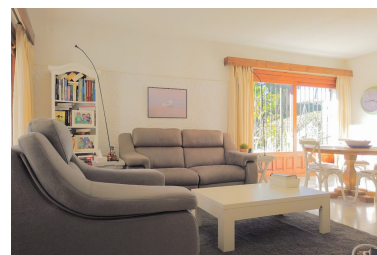

Plazas: por petición

Día de la impresión : 15th
Abril 2026

Descripción: Villa - Chalet, Benamara, Costa del Sol. 3 Dormitorios, 0 Baños, Construidos 136 m², Terraza 71 m², Jardín/Terreno 1124 m². Posición : Cerca de Golf, Cerca de Tiendas, Cerca del Mar. Orientación : Suroeste. Estado : Necesita Reformas. Piscina : Privada. Características : Terraza Cubierta. Muebles : Opcionales. Cocina : Parcialmente Equipada. Jardín : Privado. Aparcamiento : Cubierto. Servicios Públicos : Electricidad. Categoría : Casas de vacaciones, Inversion, Reventa.