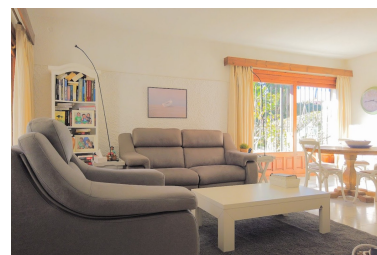

Plazas: por petición

Día de la impresión : 4th
Abril 2025

Descripción: Villa - Chalet, Benamara, Costa del Sol. 3 Dormitorios, 0 Baños, Construidos 136 m², Terraza 71 m², Jardín/Terreno 1124 m². Posición : Cerca de Golf, Cerca de Tiendas, Cerca del Mar. Orientación : Suroeste. Estado : Necesita Reformas. Piscina : Privada. Características : Terraza Cubierta. Muebles : Opcionales. Cocina : Parcialmente Equipada. Jardín : Privado. Aparcamiento : Cubierto. Servicios Públicos : Electricidad. Categoría : Casas de vacaciones, Inversion, Reventa.