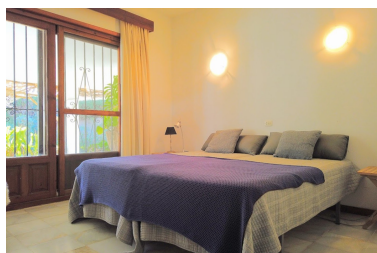

Plazas: por petición

Día de la impresión : 4th
Abril 2025

Descripción: Villa - Chalet, Benamara, Costa del Sol. 3 Dormitorios, 0 Baños, Construidos 136 m², Terraza 71 m², Jardín/Terreno 1124 m². Posición : Cerca de Golf, Cerca de Tiendas, Cerca del Mar. Orientación : Suroeste. Estado : Necesita Reformas. Piscina : Privada. Características : Terraza Cubierta. Muebles : Opcionales. Cocina : Parcialmente Equipada. Jardín : Privado. Aparcamiento : Cubierto. Servicios Públicos : Electricidad. Categoría : Casas de vacaciones, Inversion, Reventa.